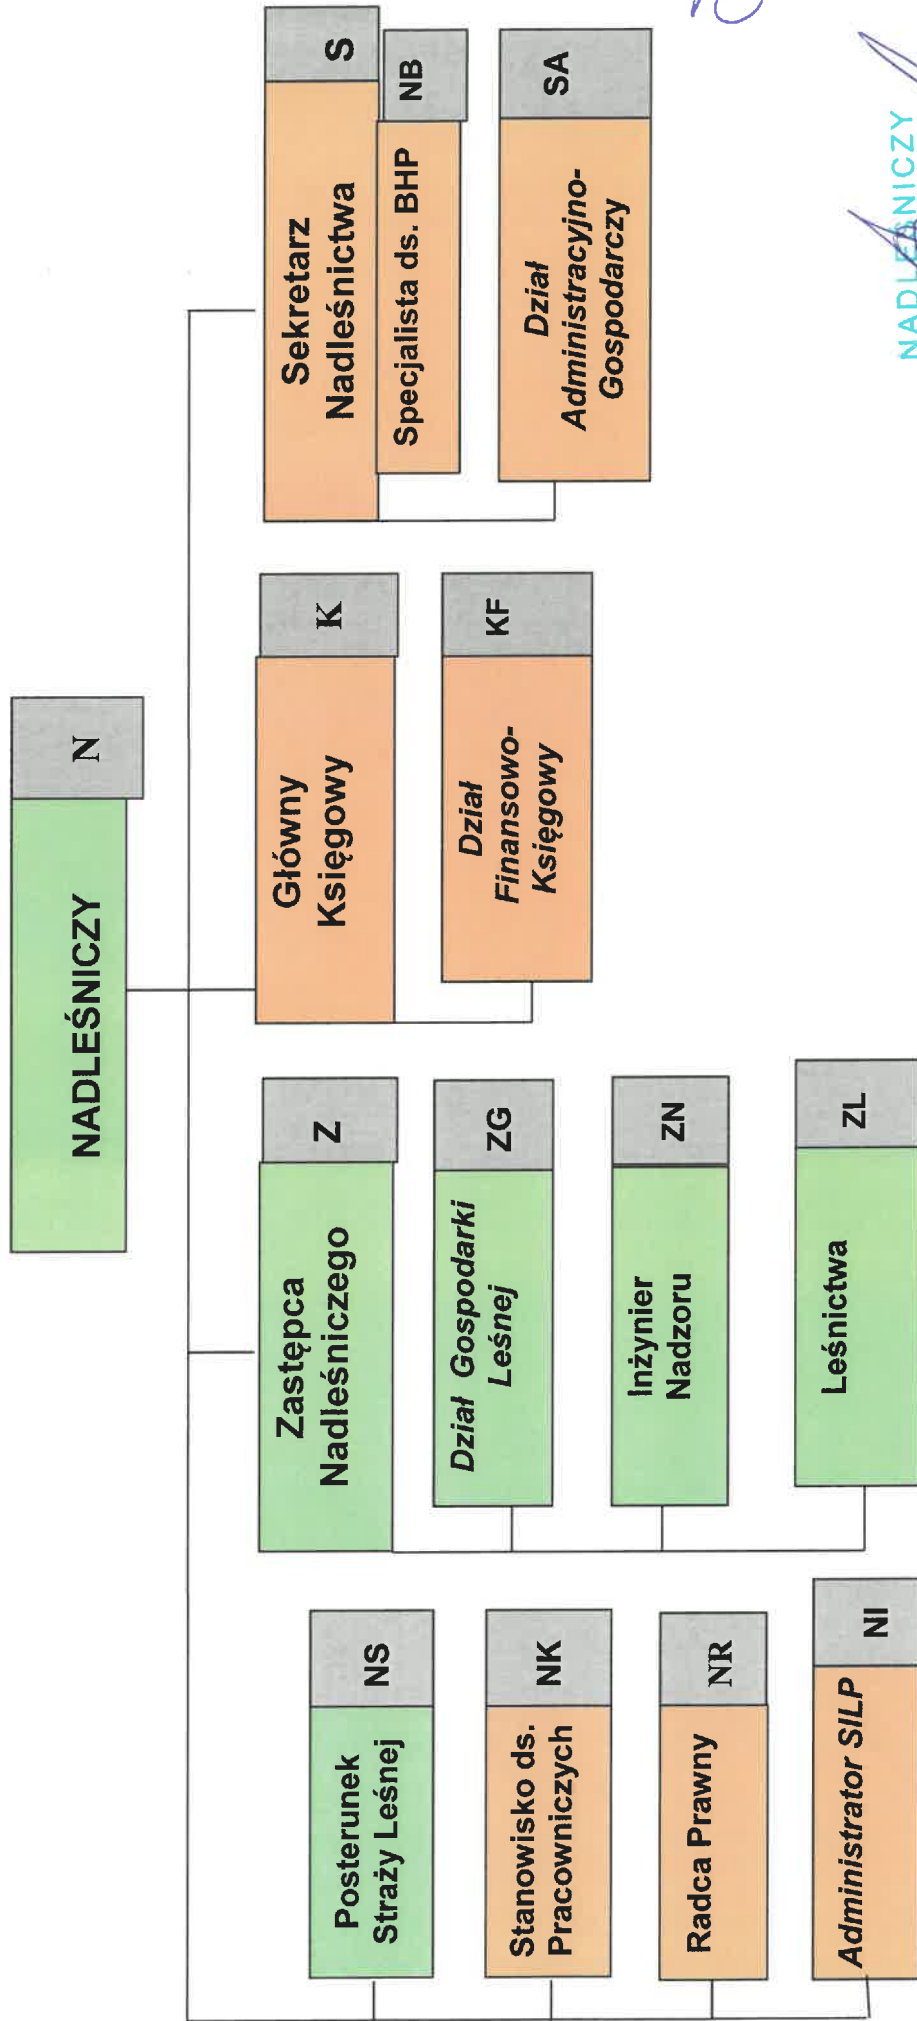

SCHEMAT ORGANIZACYJNY NADLEŚNICTWA GUBIN

NADLEŚNICZY
Nadleśnictwa Gubin

Jacek Słowiński