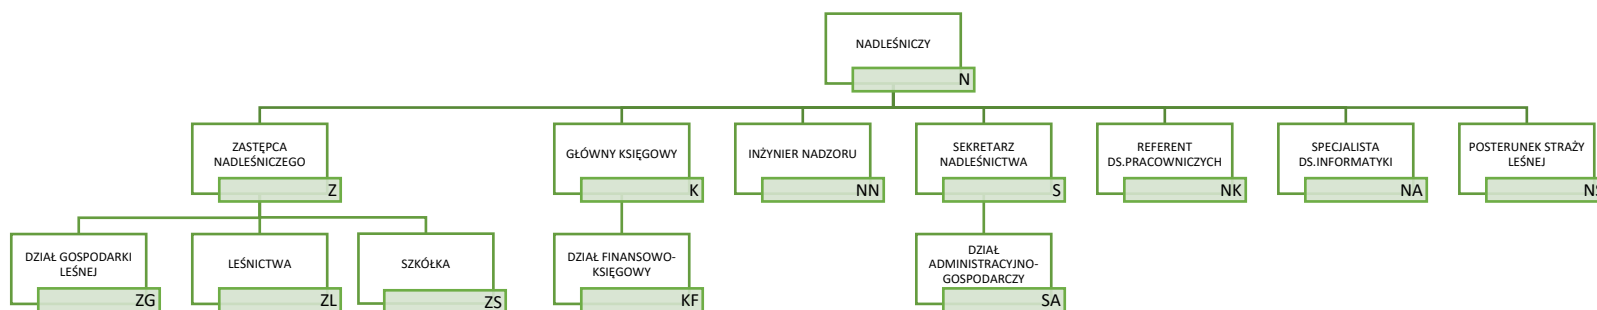

SCHEMAT ORGANIZACYJNY NADLEŚNICTWA KRZYŻ

opracowany na dzień 1 sierpnia 2024 r.

Tomasz Judek

Nadleśniczy Nadleśnictwa Krzyż

/podpisano elektronicznie/