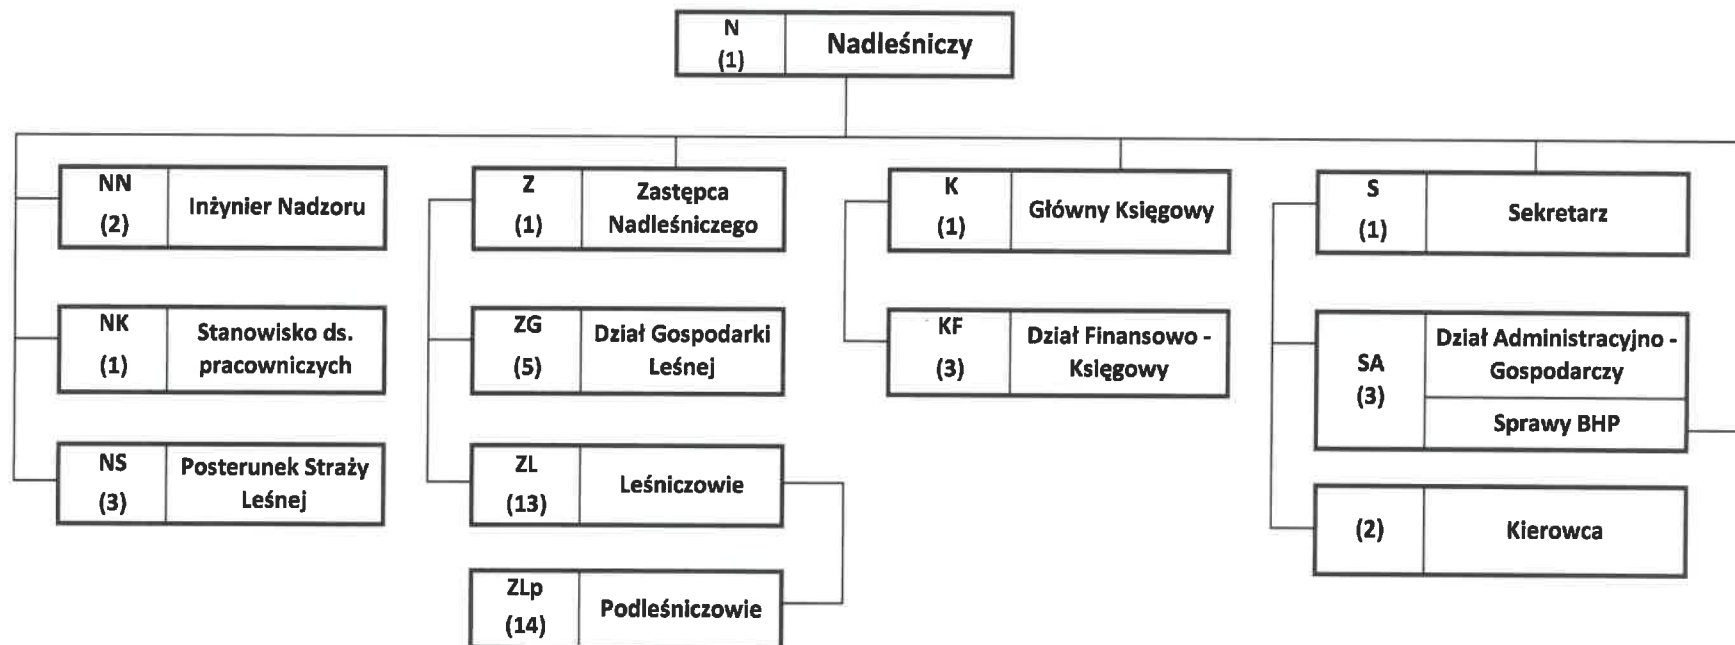

Schemat organizacyjny PGL LP Nadleśnictwa Żłoty Potok

/ wg stanu na dzień 11.04.2024r. /

NADLEŚNICZY
Andrzej Krzypkowski