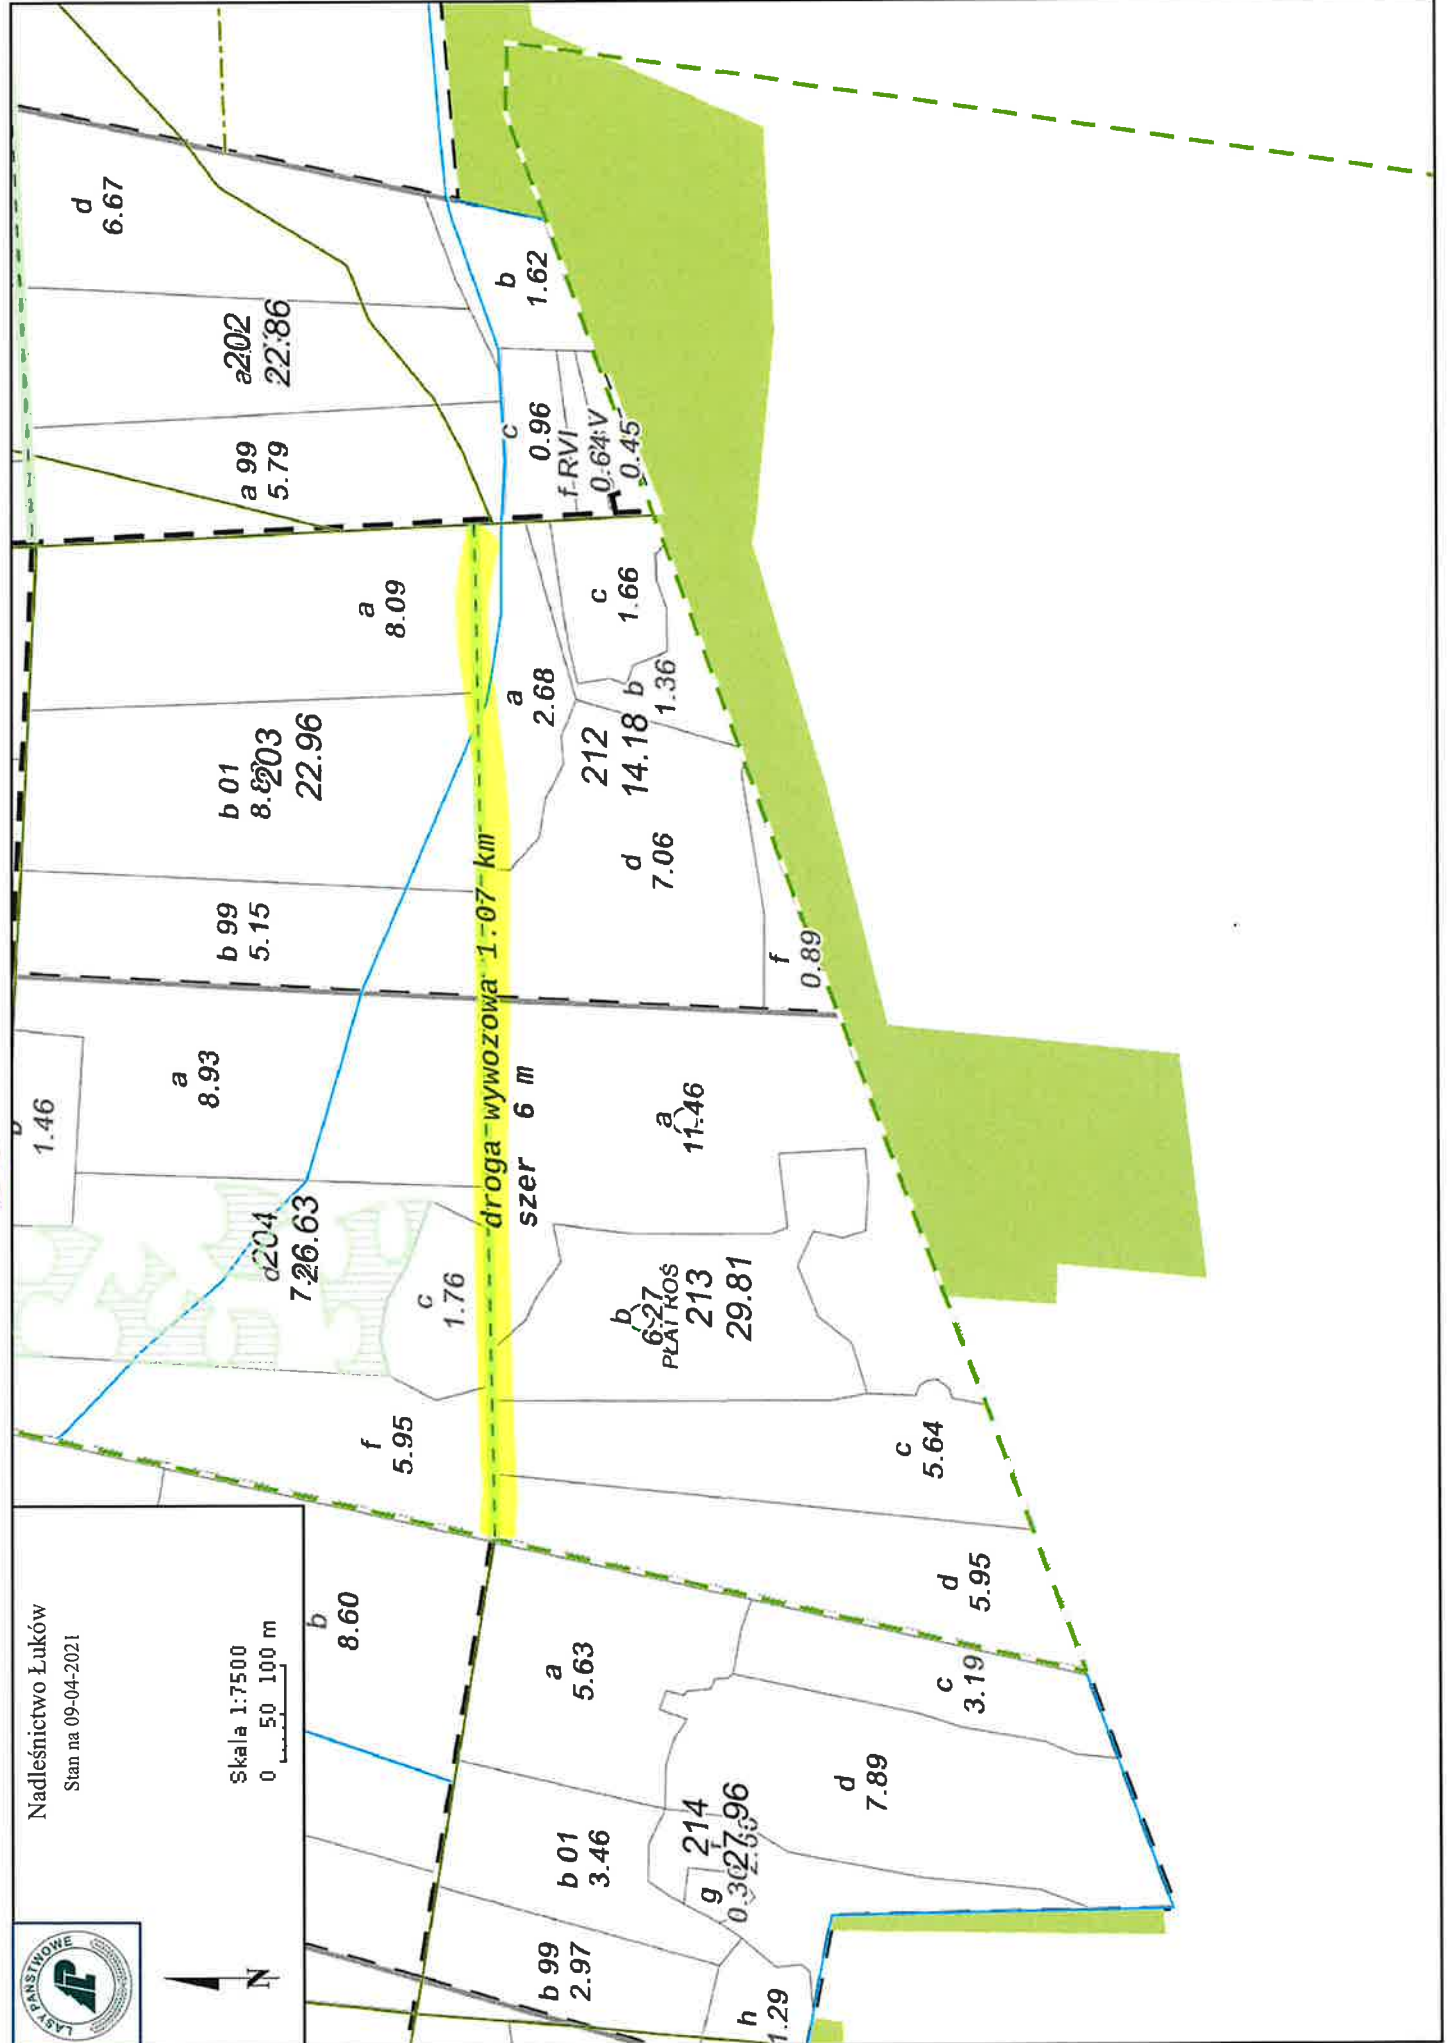

**Legenda:**

	Leśnictwa		Inne
	Wydzielcna		Linie podziału powierzchniowego
	Inne obiekty		Droga wywozowa
	Skład drewna		Droga leśna
	Oddziały		Rowy
	Nadleśnictwa		Inne obiekty
	Graniczniki		Inne obiekty infrastruktury
	PNSW		Odnowienia
	Punktowne esobliwości przyrodnicze		Miejscowość
	PNSW		Inne obiekty

**OWINA**

Leśnictwo Łuków

Nadleśnictwo Łuków  
Stan na 09-04-2021

Skala 1:7500  
0 50 100 m

Leśnictwo GUTÓW

# Leśnictwo GUTÓW

Droga - Gościniec  
różański - poligon  
Nadleśnictwo Łuków  
Róża  
Stan na 13-04-2021

Skala 1:13500  
0 100 200 m