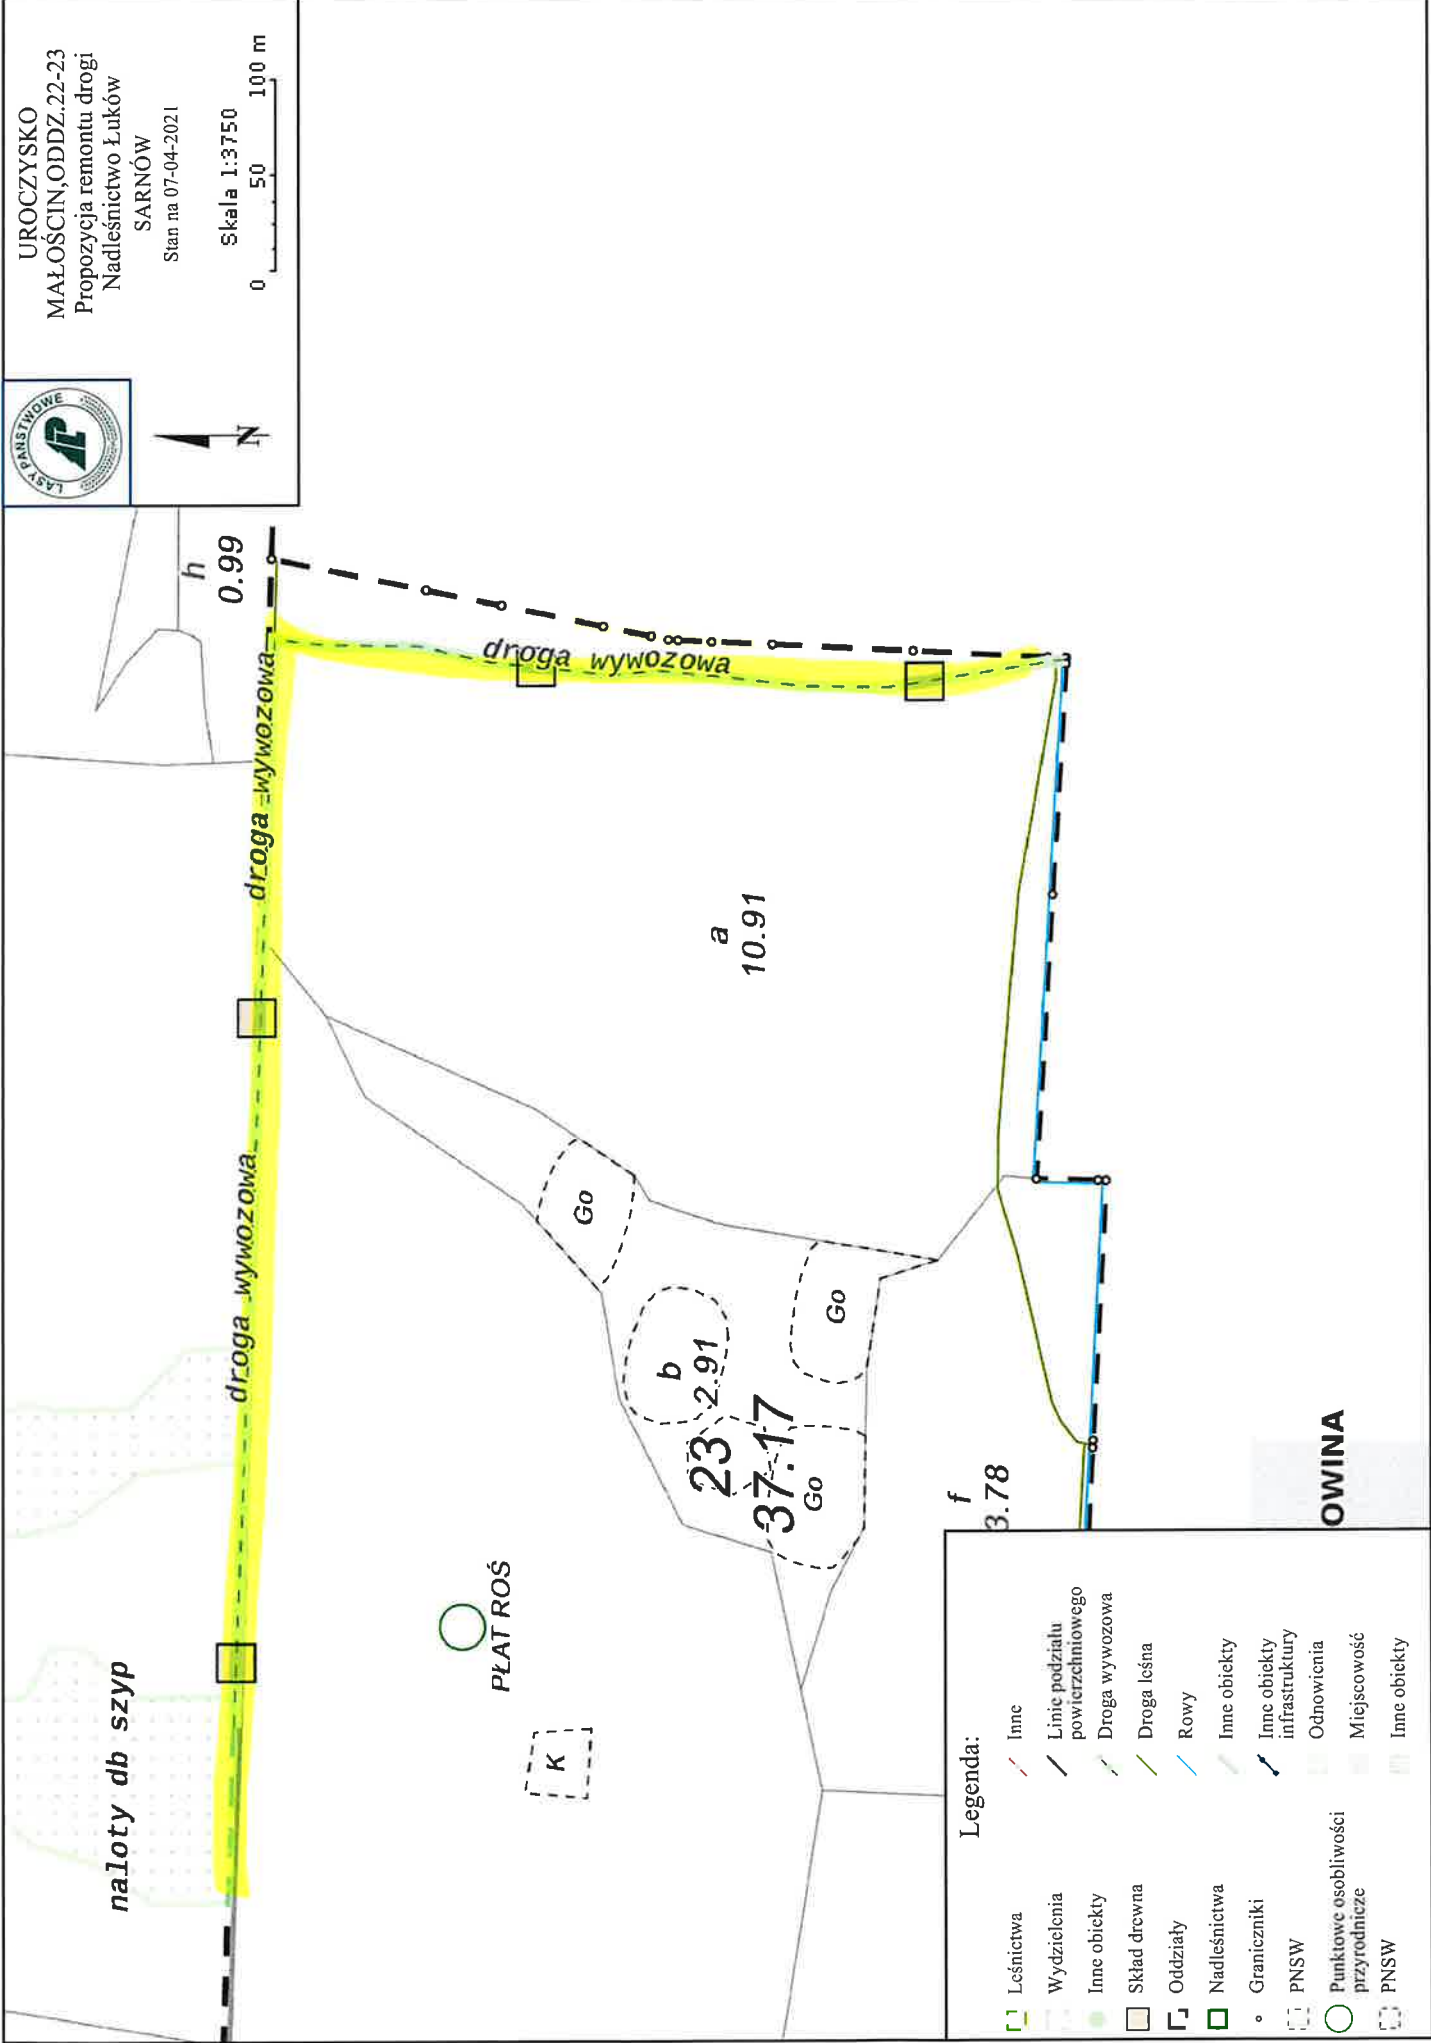

# Leśnictwo Kujawy

Droga do remontu  
Nadleśnictwo Łuków  
Kujawy  
Stan na 13-04-2021

Skala 1:3750  
0 50 100 m

Leśnictwo Sarnów

UROCZYSKO  
MAŁOŚCIN, ODDZ. 22-23  
Propozycja remontu drogi  
Nadleśnictwo Łuków  
SARNÓW  
Stan na 07-04-2021

**Legenda:**

	Leśnictwa		Inne
	Wydzielcna		Linie podziału powierzchniowego
	Inne obiekty		Droga wywozowa
	Skład drewna		Droga leśna
	Oddziały		Rowy
	Nadleśnictwa		Inne obiekty
	Graniczniki		Inne obiekty infrastruktury
	PNSW		Odnowienia
	Punktowne esobliwości przyrodnicze		Miejscowość
	PNSW		Inne obiekty

**OWINA**

Leśnictwo Łuków

Nadleśnictwo Łuków  
Stan na 09-04-2021

Skala 1:7500  
0 50 100 m

Leśnictwo GUTÓW

# Leśnictwo GUTÓW

Droga - Gościniec  
różański - poligon  
Nadleśnictwo Łuków  
Róża  
Stan na 13-04-2021

Skala 1:13500  
0 100 200 m