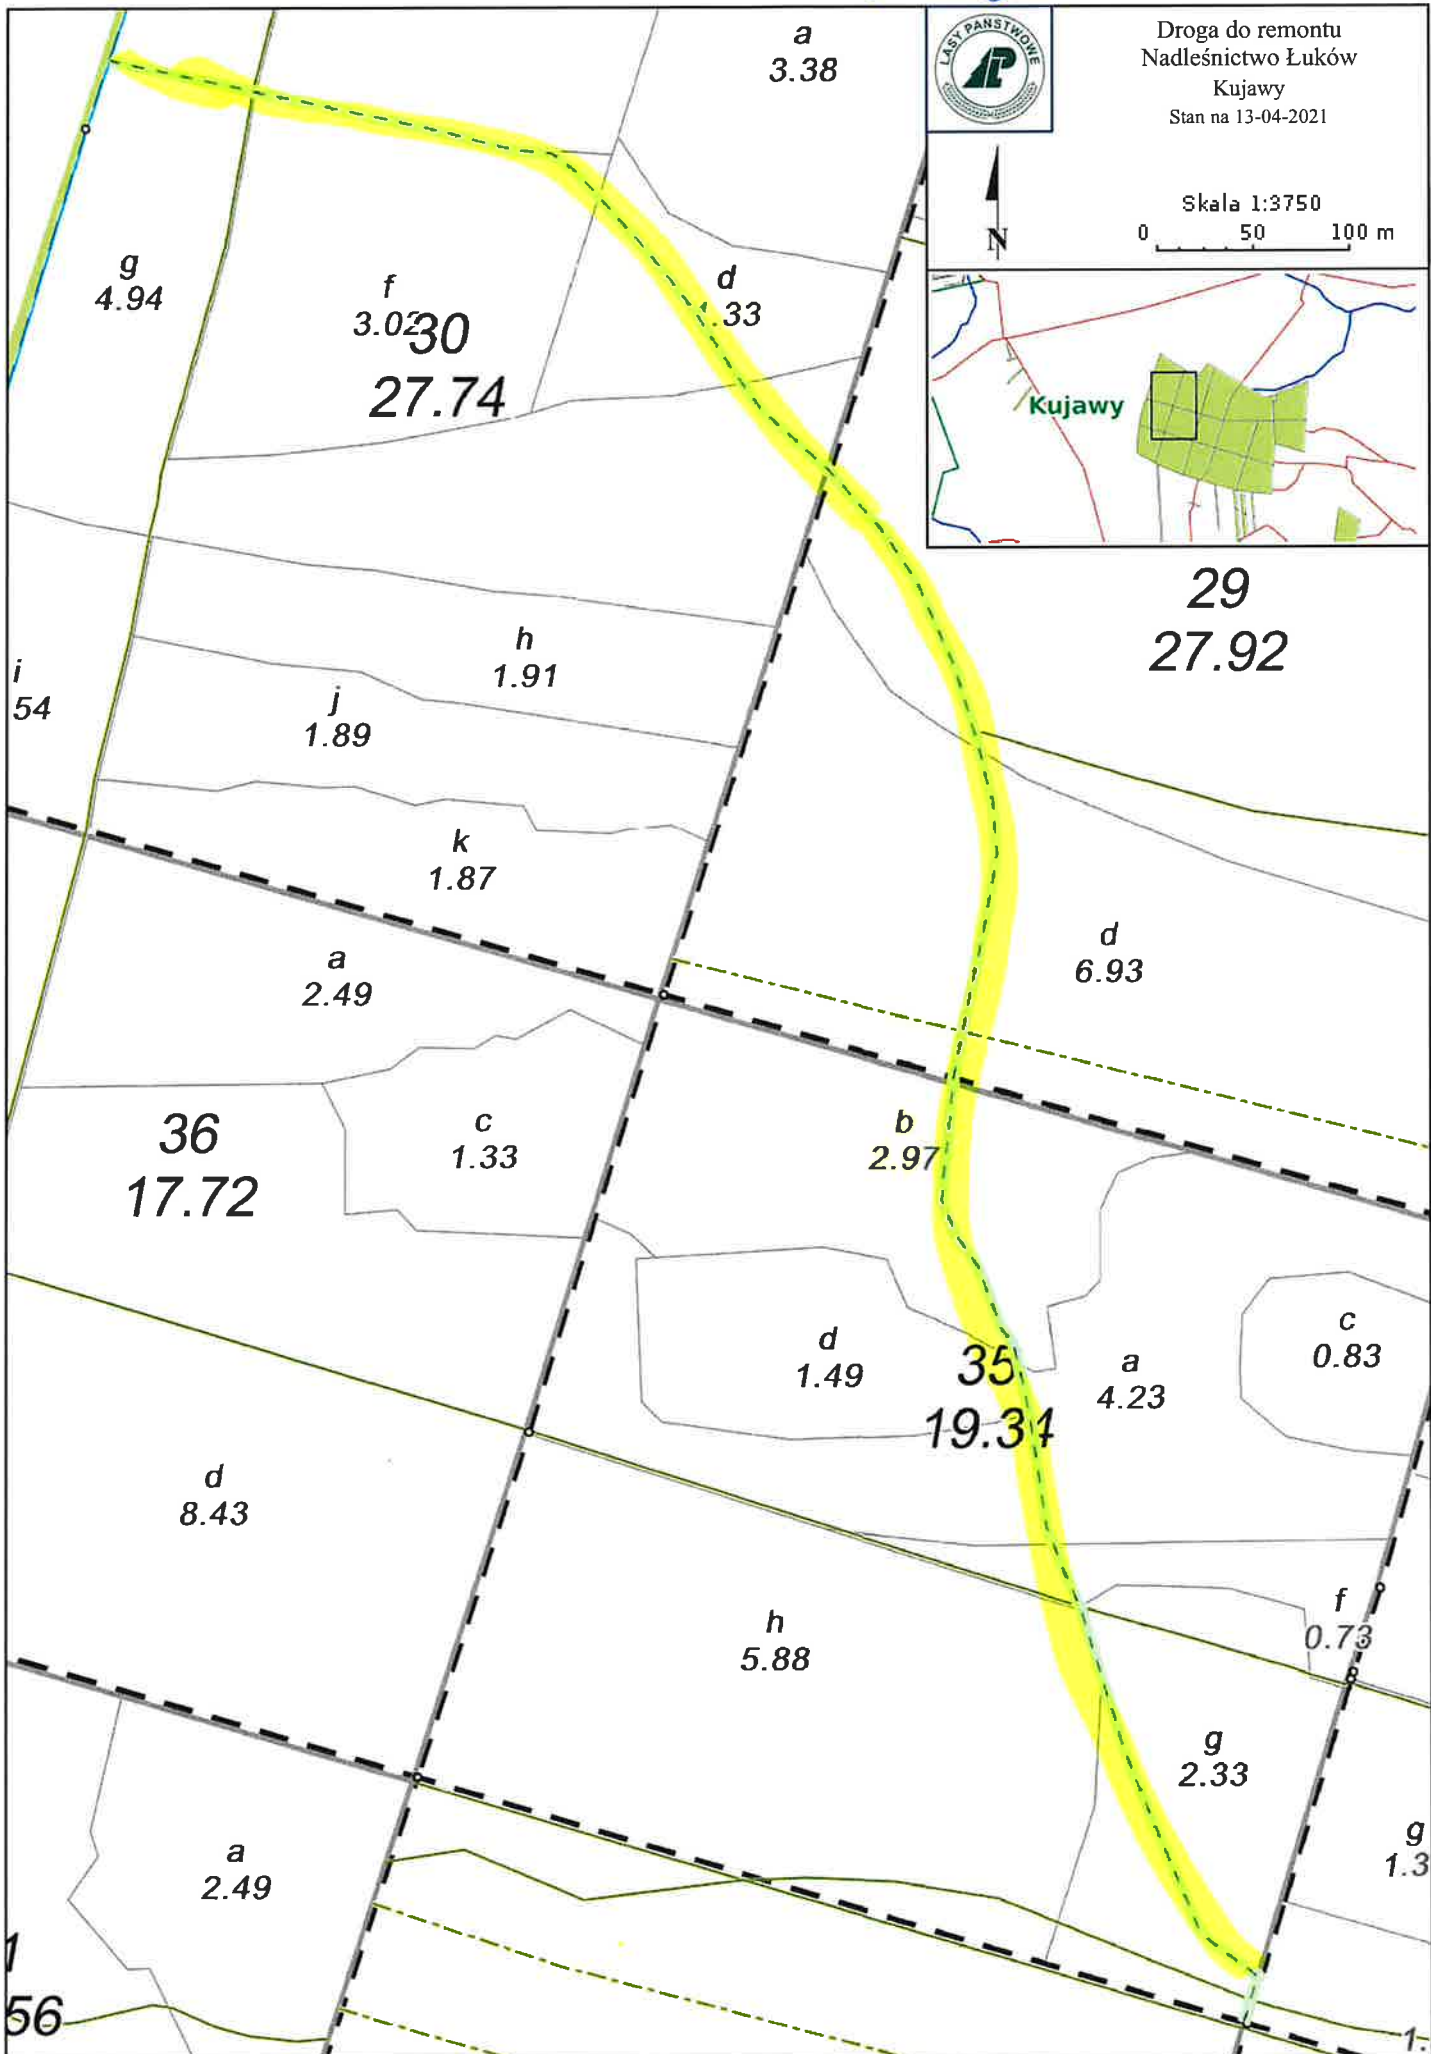

# Leśnictwo Kujawy

Droga do remontu  
Nadleśnictwo Łuków  
Kujawy  
Stan na 13-04-2021

Skala 1:3750  
0 50 100 m

Leśnictwo Sarnów

UROCZYSKO  
MAŁOŚCIN, ODDZ. 22-23  
Propozycja remontu drogi  
Nadleśnictwo Łuków  
SARNÓW  
Stan na 07-04-2021

**Legenda:**

	Leśnictwa		Inne
	Wydzielcna		Linie podziału powierzchniowego
	Inne obiekty		Droga wywozowa
	Skład drewna		Droga leśna
	Oddziały		Rowy
	Nadleśnictwa		Inne obiekty
	Graniczniki		Inne obiekty infrastruktury
	PNSW		Odnowienia
	Punktowne esobliwości przyrodnicze		Miejscowość
	PNSW		Inne obiekty

**OWINA**

Leśnictwo Łuków

Nadleśnictwo Łuków  
Stan na 09-04-2021

Skala 1:7500  
0 50 100 m

Leśnictwo GUTÓW

# Leśnictwo GUTÓW

Droga - Gościniec  
różański - poligon  
Nadleśnictwo Łuków  
Róża  
Stan na 13-04-2021

Skala 1:13500  
0 100 200 m