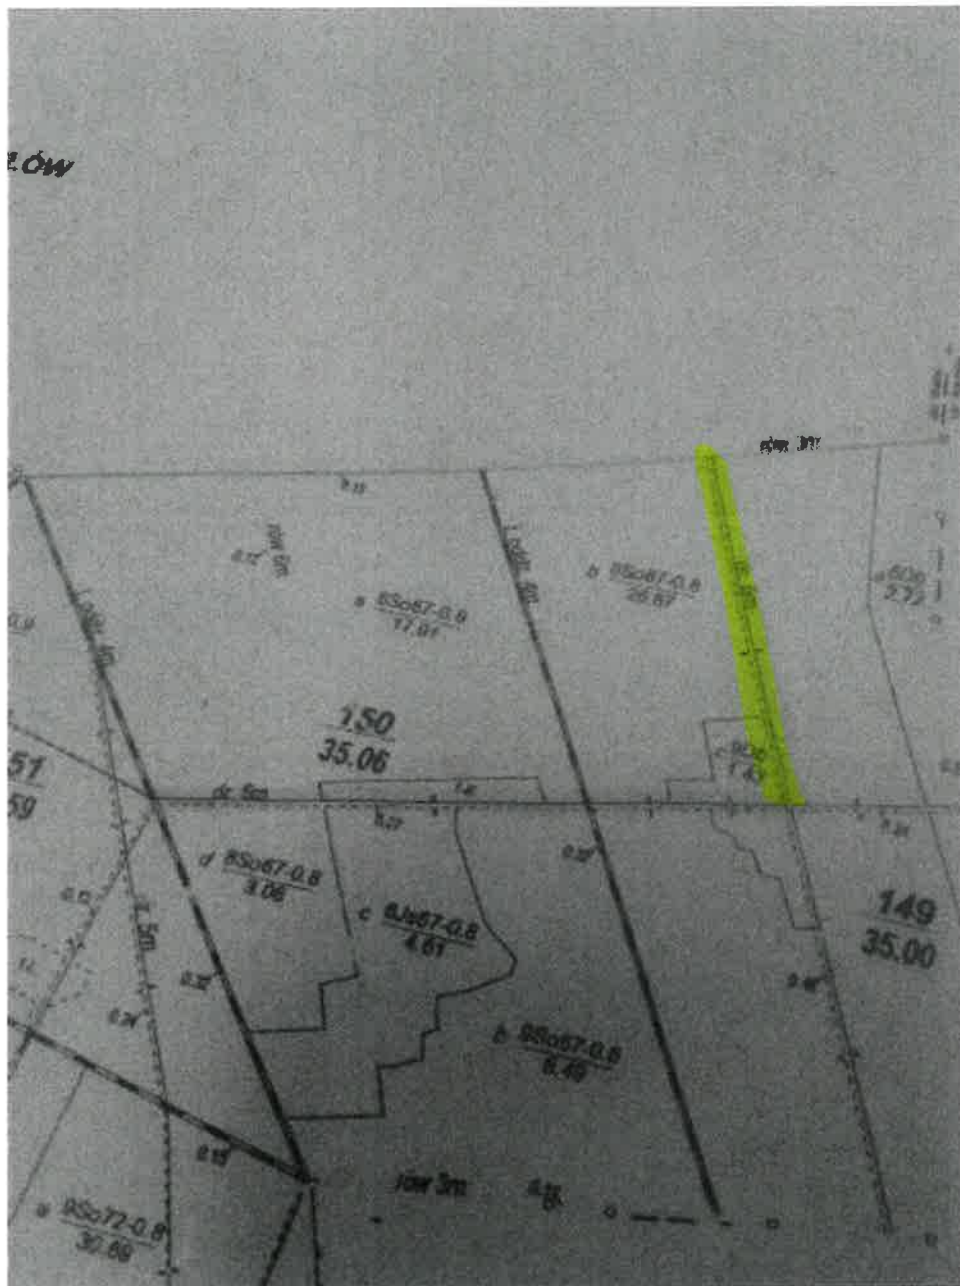

**OWINA**

Leśnictwo Łuków

Nadleśnictwo Łuków  
Stan na 09-04-2021

Skala 1:7500  
0 50 100 m

Leśnictwo GUTÓW

# Leśnictwo GUTÓW

Droga - Gościniec  
różański - poligon  
Nadleśnictwo Łuków  
Róża  
Stan na 13-04-2021

Skala 1:13500  
0 100 200 m