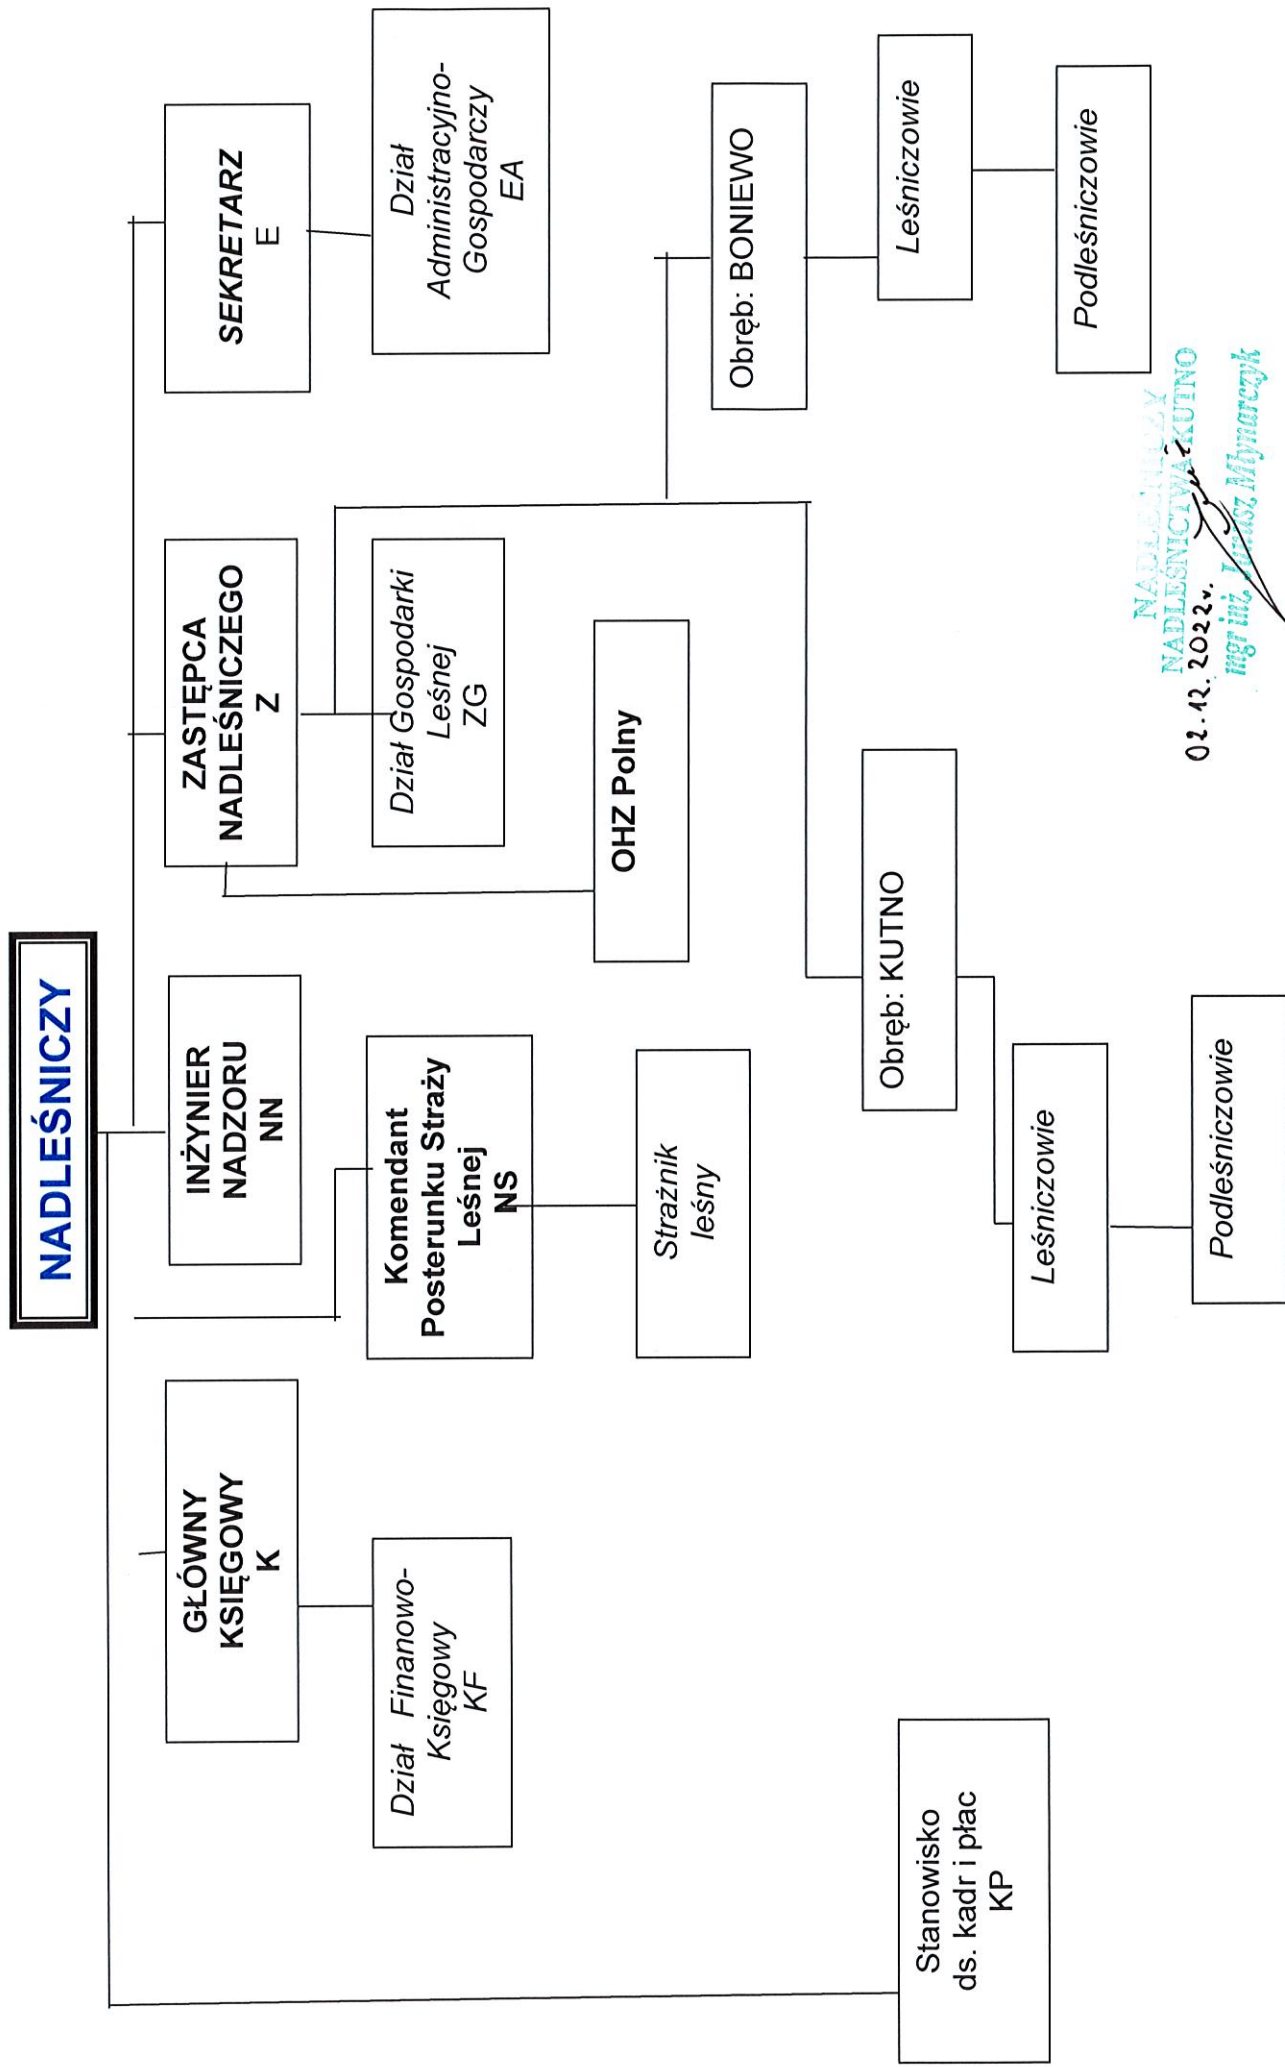

# SCHEMAT ORGANIZACYJNY NADLEŚNICTWA KUTNO

NADLEŚNICTWO  
NADLEŚNICTWA KUTNO  
02.12.2022 r.  
mgr inż. Jacek Młynarczyk