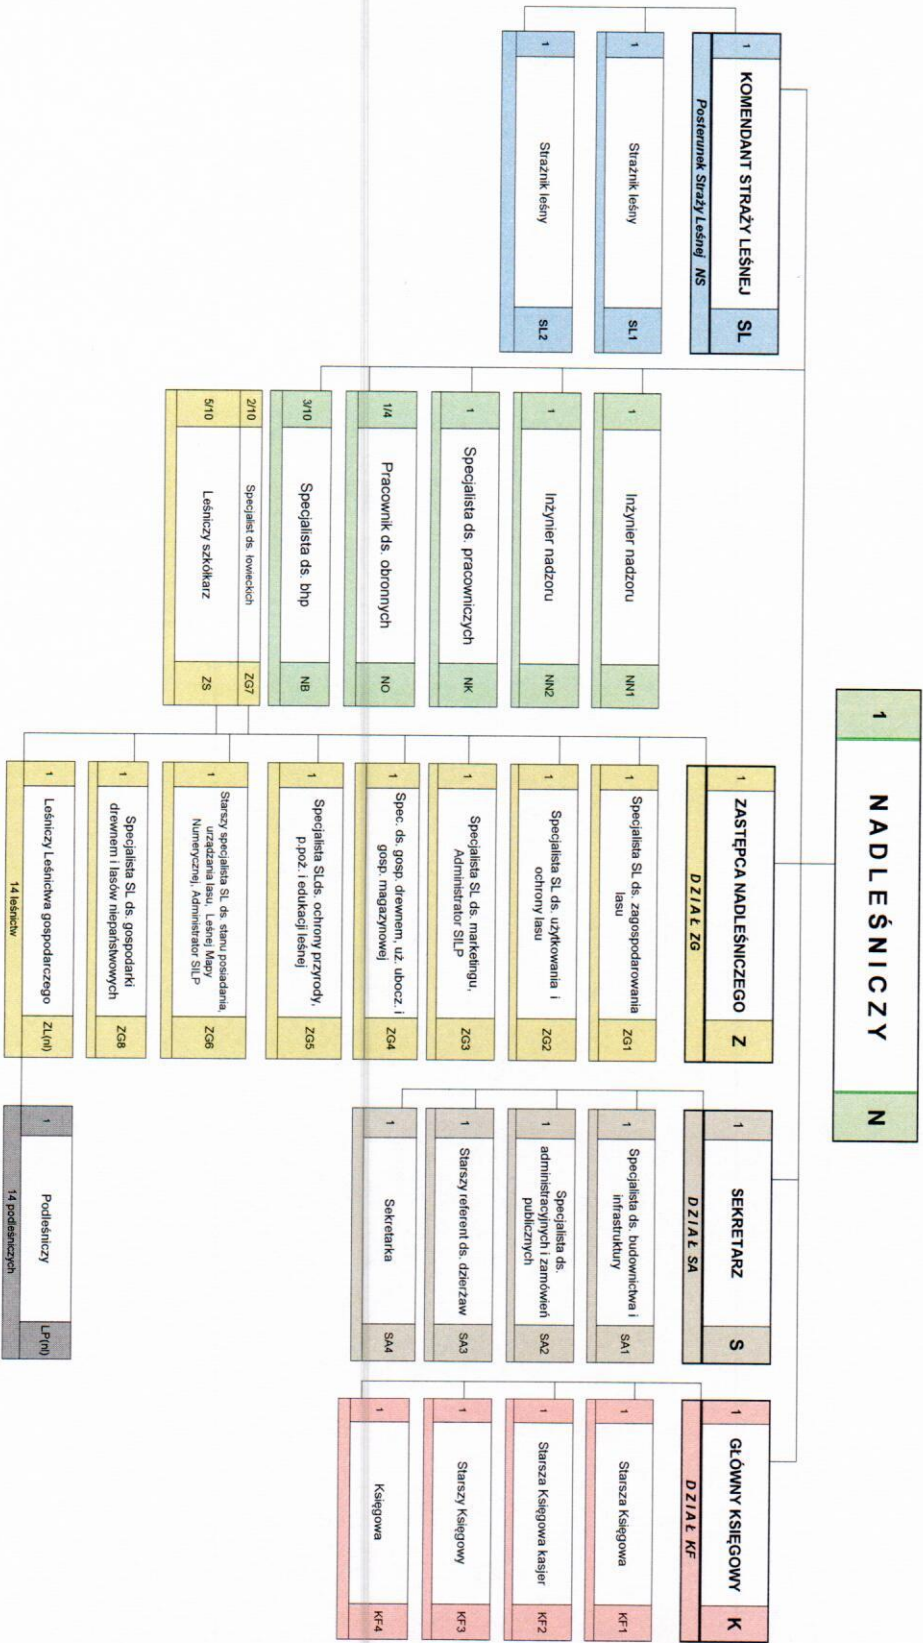

SCHEMAT ORGANIZACYJNY NADLEŚNICTWA ZAPOROWO

obowiązujący od dnia 01 lipca 2022 roku

Załącznik Nr 1 do Regulaminu Organizacyjnego Nadleśnictwa Zaporowo
 wprowadzony Zarządzeniem nr 31 z dnia 26 lipca 2022 r.

ZATWIERDZAM

Z up. NADLEŚNICZEGO
 Piotr Sankiewicz
 Z-CA NADLEŚNICZEGO