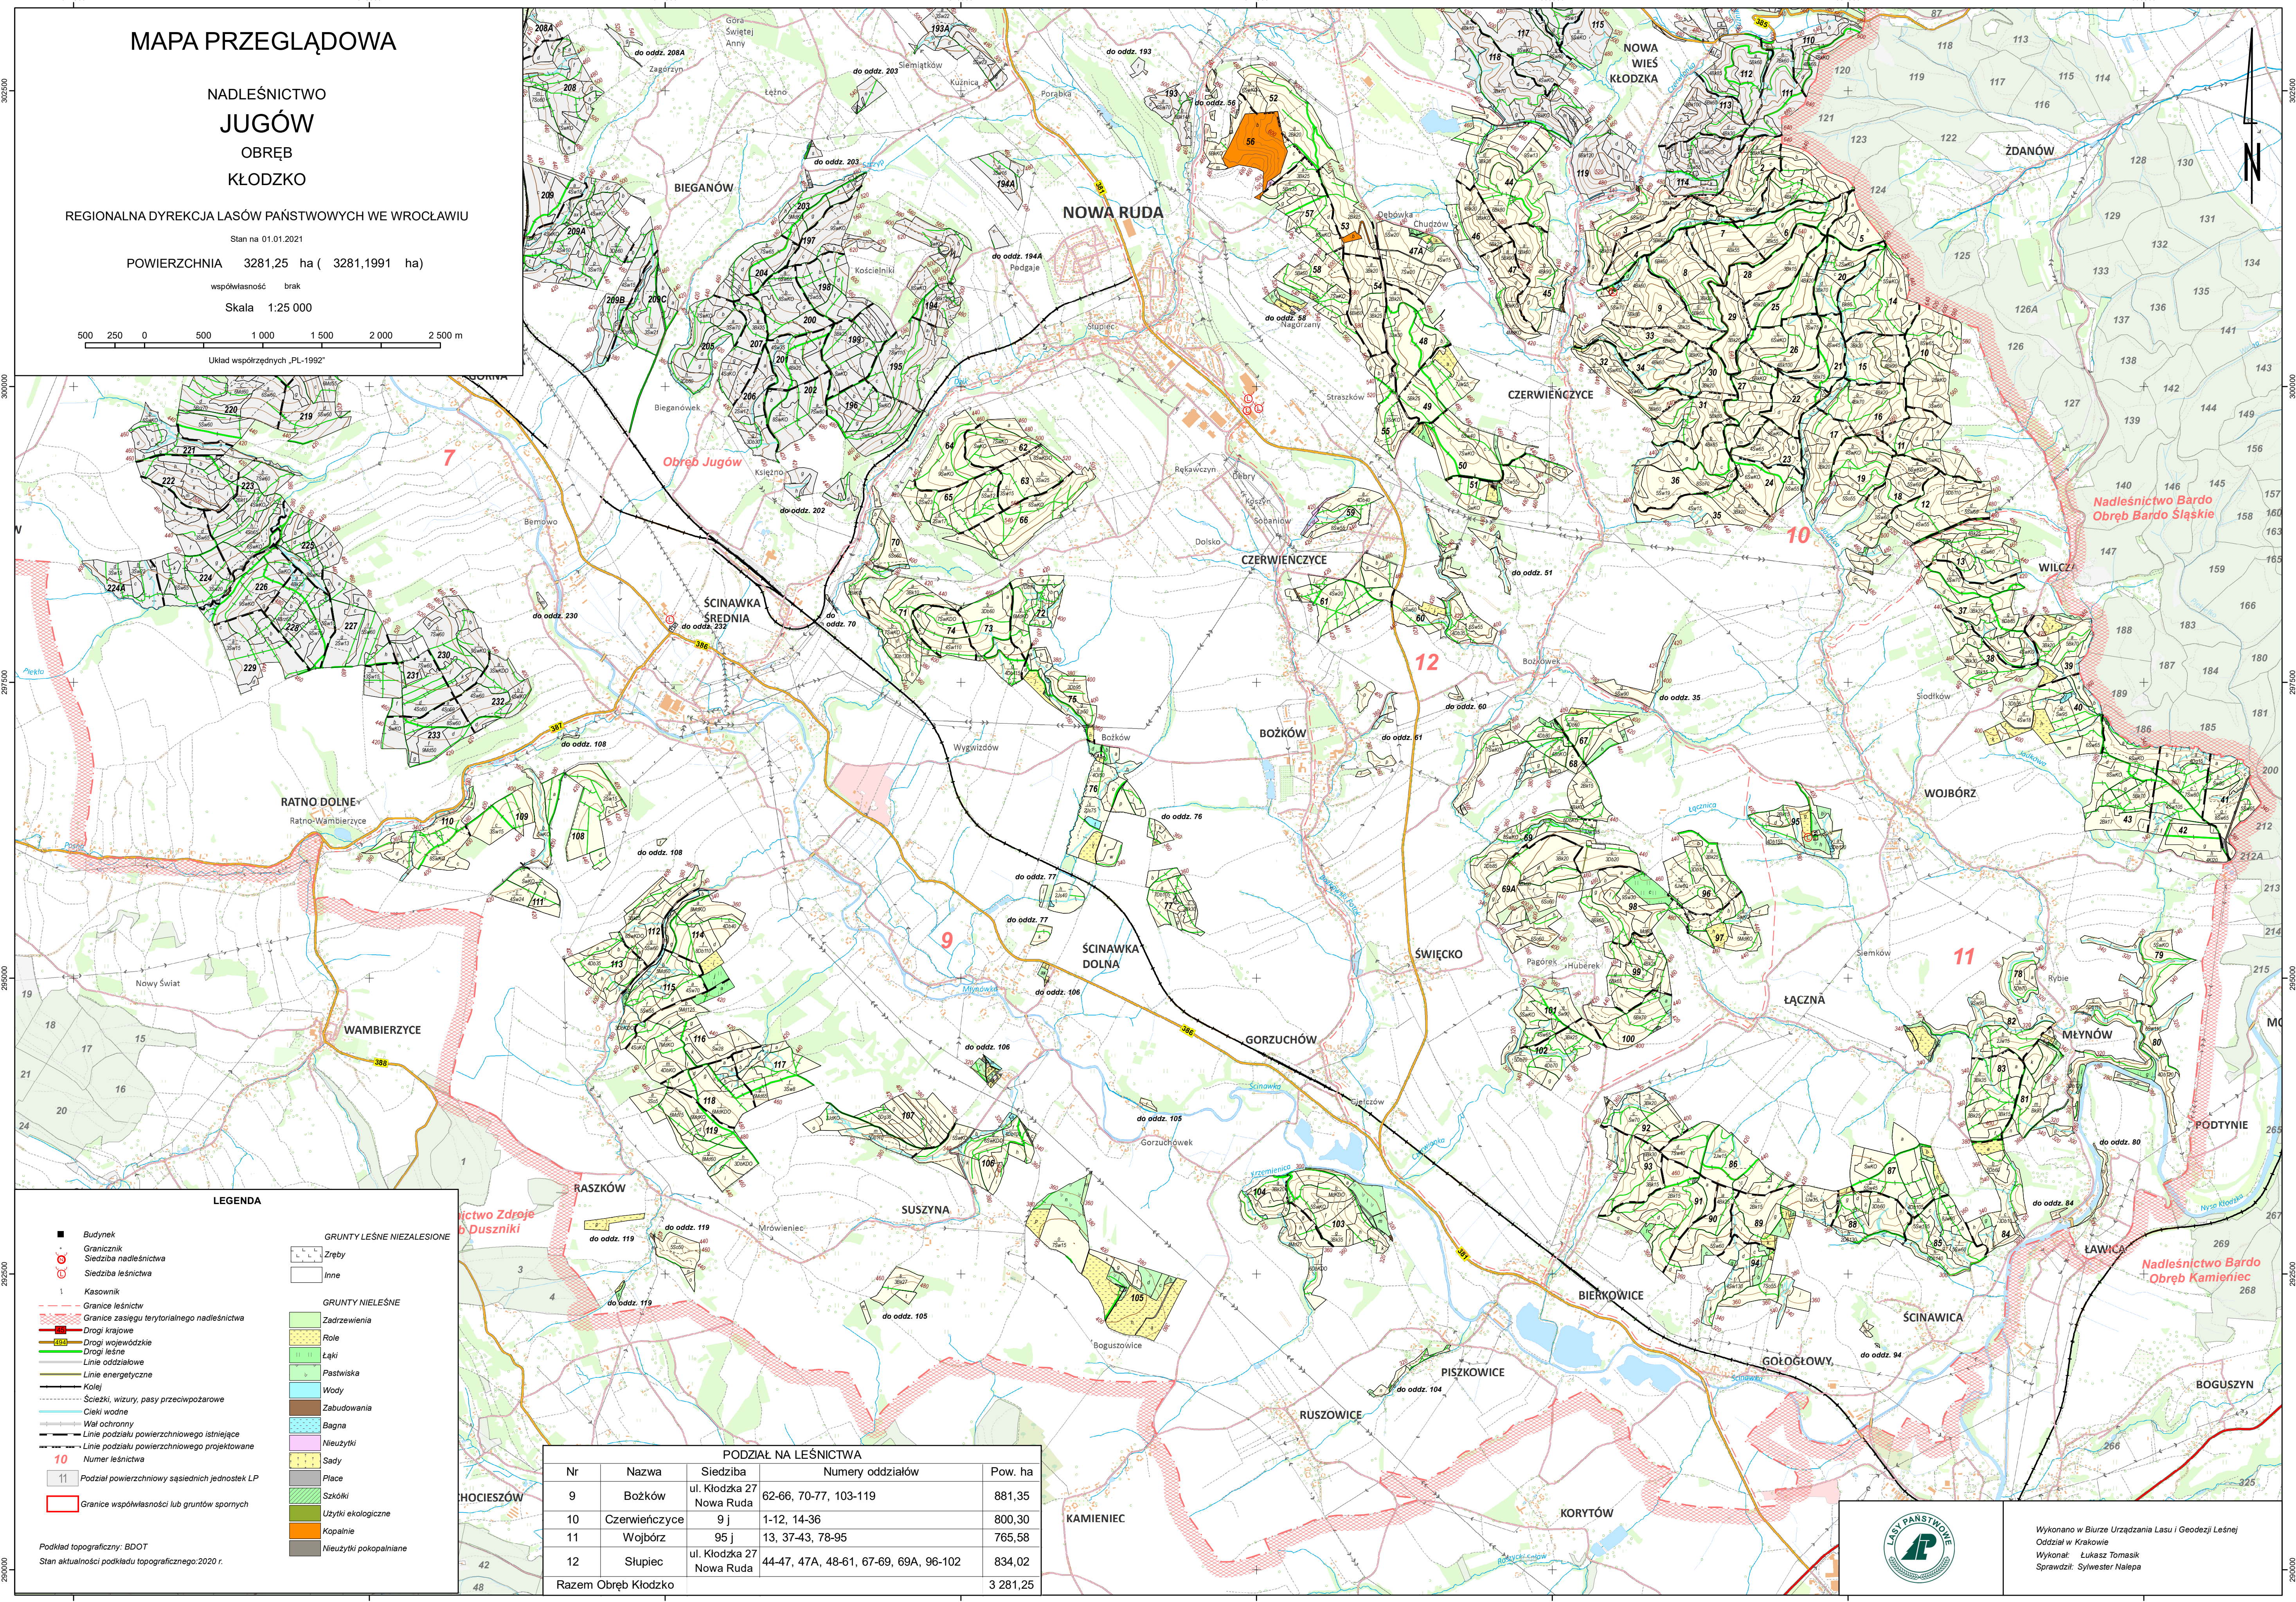

# MAPA PRZEGLĄDOWA

NADLEŚNICTWO  
**JUGÓW**  
OBRĘB  
KŁODZKO

REGIONALNA DYREKCJA LASÓW PAŃSTWOWYCH WE WROCŁAWIU

Stan na 01.01.2021

POWIERZCHNIA 3281,25 ha ( 3281,191 ha)

współwłasność brak

Skala 1:25 000

500 250 0 500 1 000 1 500 2 000 2 500 m

Układ współrzędnych „PL-1992”

## LEGENDA

- Budynek
- Granicznik
- Siedziba nadleśnictwa
- Siedziba leśnictwa
- 1 Kasownik
- Granice leśnictw
- Granice zasięgu terytorialnego nadleśnictwa
- Drogi krajowe
- Drogi wojewódzkie
- Drogi leśne
- Linie oddziałowe
- Linie energetyczne
- Kolej
- Ścieżki, wizury, pasy przeciwpożarowe
- Ciek wodne
- Zabudowania
- Wał ochronny
- Linie podziału powierzchniowego istniejące
- Linie podziału powierzchniowego projektowane
- 10 Numer leśnictwa
- 11 Podział powierzchniowy sąsiednich jednostek LP
- Granice współwłasności lub gruntów spornych

- GRUNTY LEŚNE NIEZALEŚNIONE**
- Zreby
  - Inne
- GRUNTY NIELEŚNE**
- Zadrzewienia
  - Role
  - Łąki
  - Pastwiska
  - Wody
  - Zabudowania
  - Bagna
  - Nieużytki
  - Sady
  - Place
  - Szkółki
  - Użytki ekologiczne
  - Kopalnie
  - Nieużytki pokopalniane