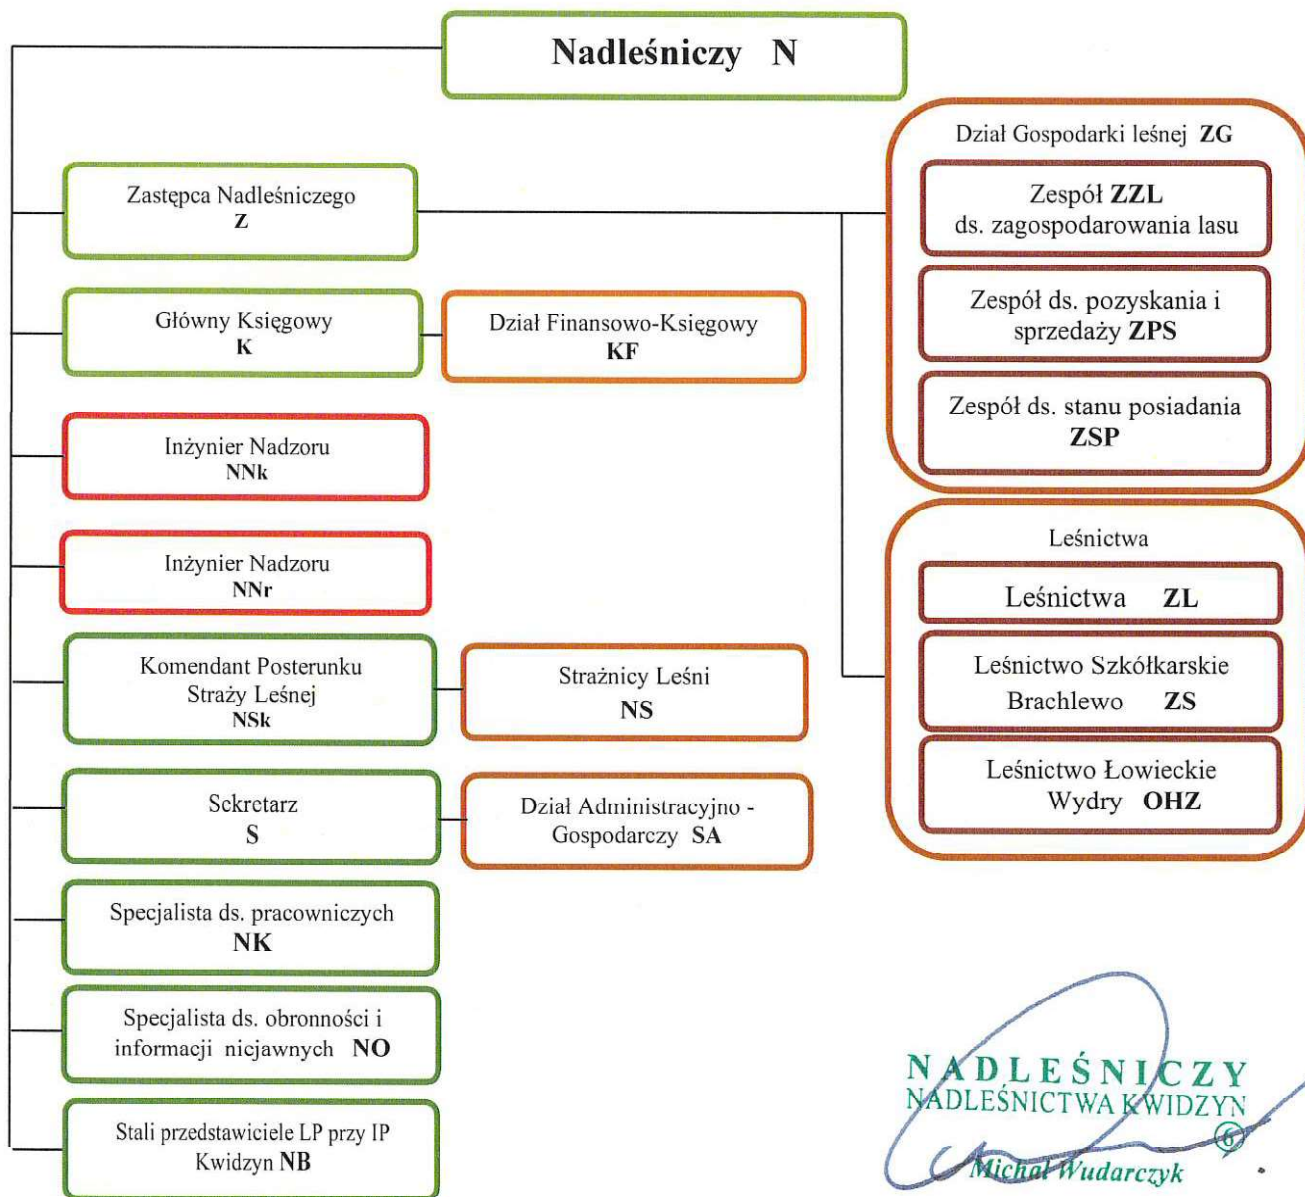

## SCHEMAT ORGANIZACYJNY NADLEŚNICTWA KWIDZYN

obowiązujący od 28 listopada 2024 roku

**NADLEŚNICZY**  
**NADLEŚNICTWA KWIDZYN**  
*Michał Wudarczyk*