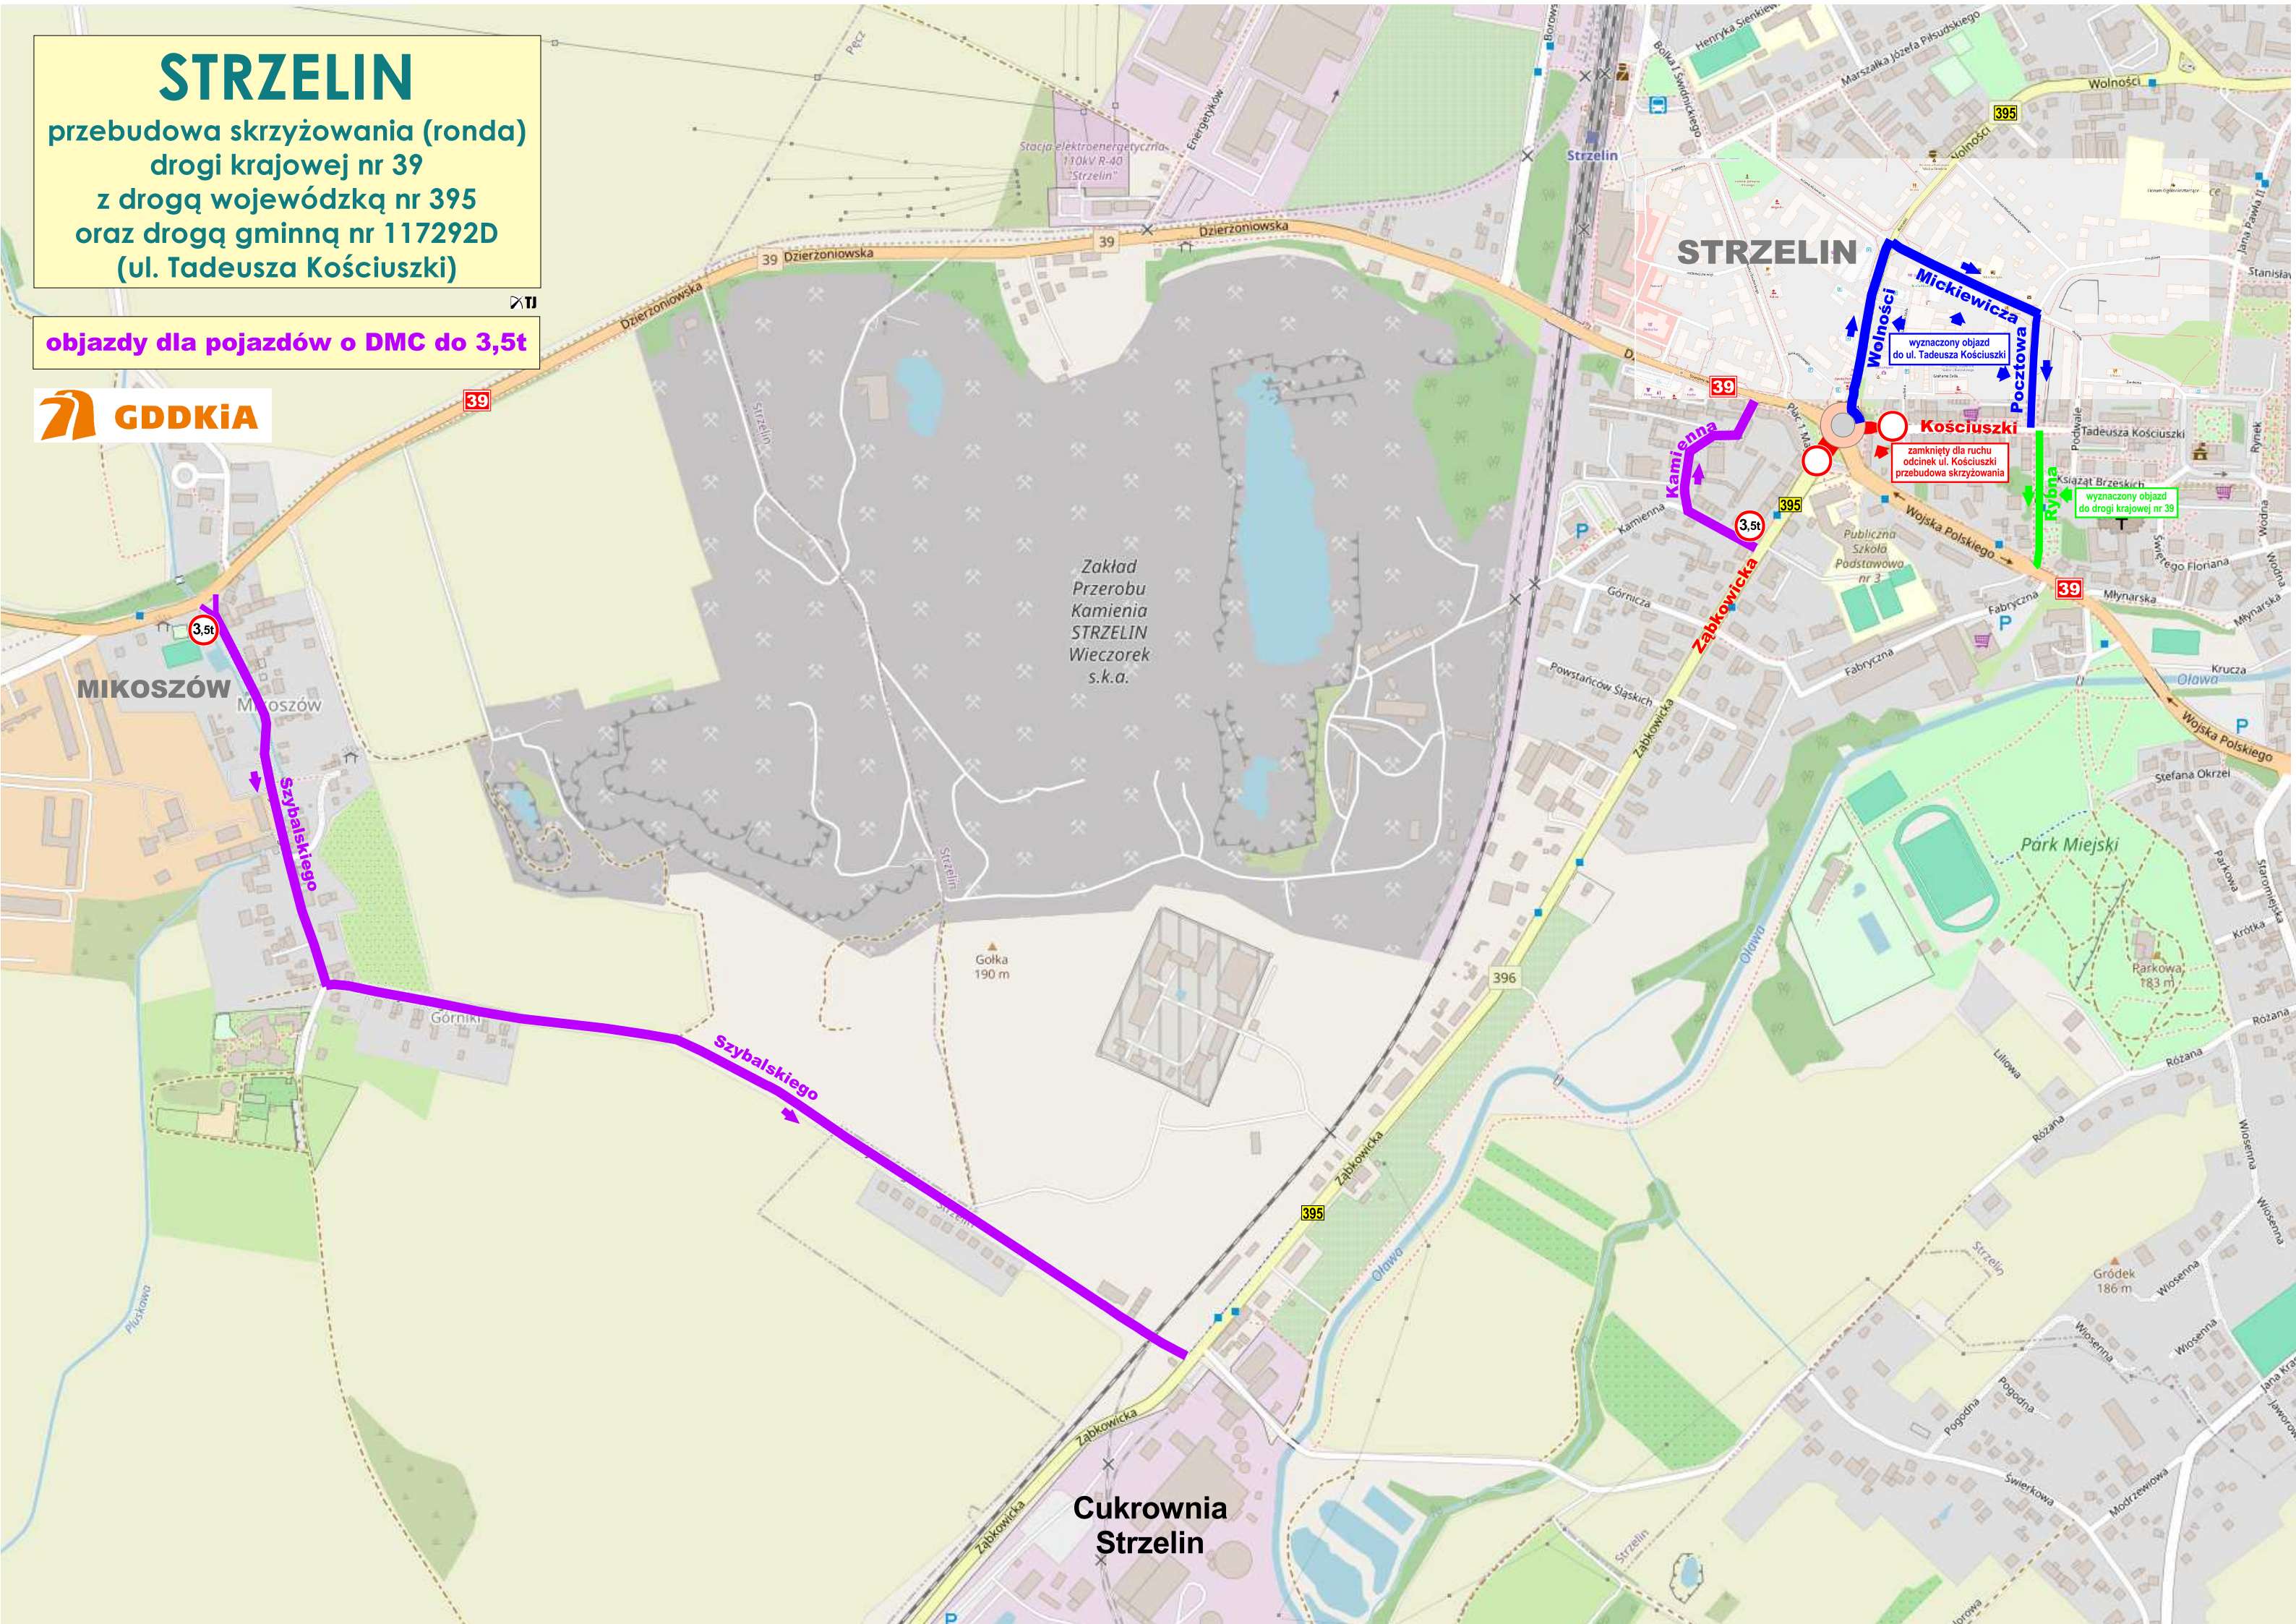

STRZELIN

przebudowa skrzyżowania (ronda)
drogi krajowej nr 39
z drogą wojewódzką nr 395
oraz drogą gminną nr 117292D
(ul. Tadeusza Kościuszki)

objazdy dla pojazdów o DMC do 3,5t

STRZELIN

Kościuszki

zamknięty dla ruchu
odcinek ul. Kościuszki
przebudowa skrzyżowania

wyznaczony objazd
do ul. Tadeusza Kościuszki

wyznaczony objazd
do drogi krajowej nr 39

MIKOSZÓW

Cukrownia
Strzelin

Park Miejski

Zakład Przerobu
Kamienia
STRZELIN
Wieczorek
s.k.a.