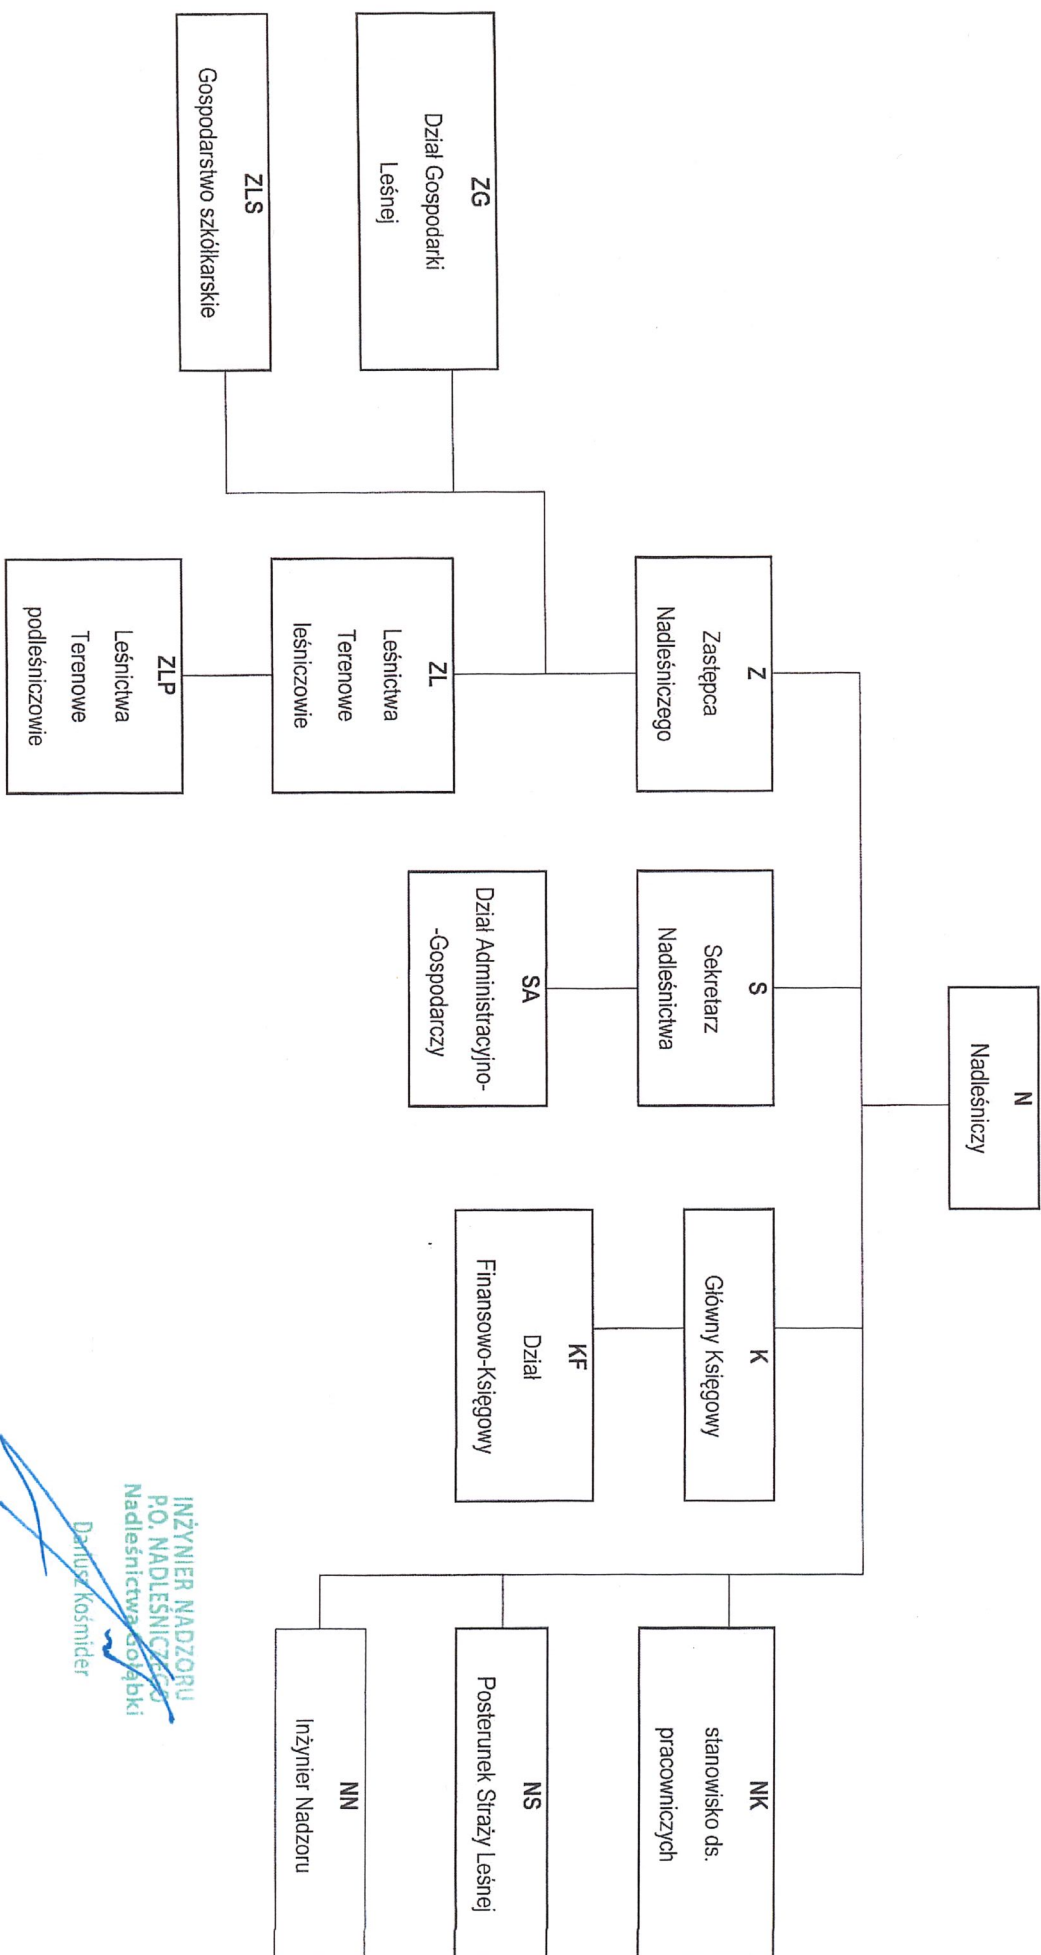

SCHEMAT ORGANIZACYJNY NADLEŚNICTWA GOŁĄBKI

Załącznik nr 1
do Regulaminu Organizacyjnego
Nadleśnictwa Gołębki
z dnia 07.12.2023 r.

INŻYNIER NADZORU
P.O. NADLEŚNICTWA
Nadleśnictwa Gołębki
Dariusz Kosmider