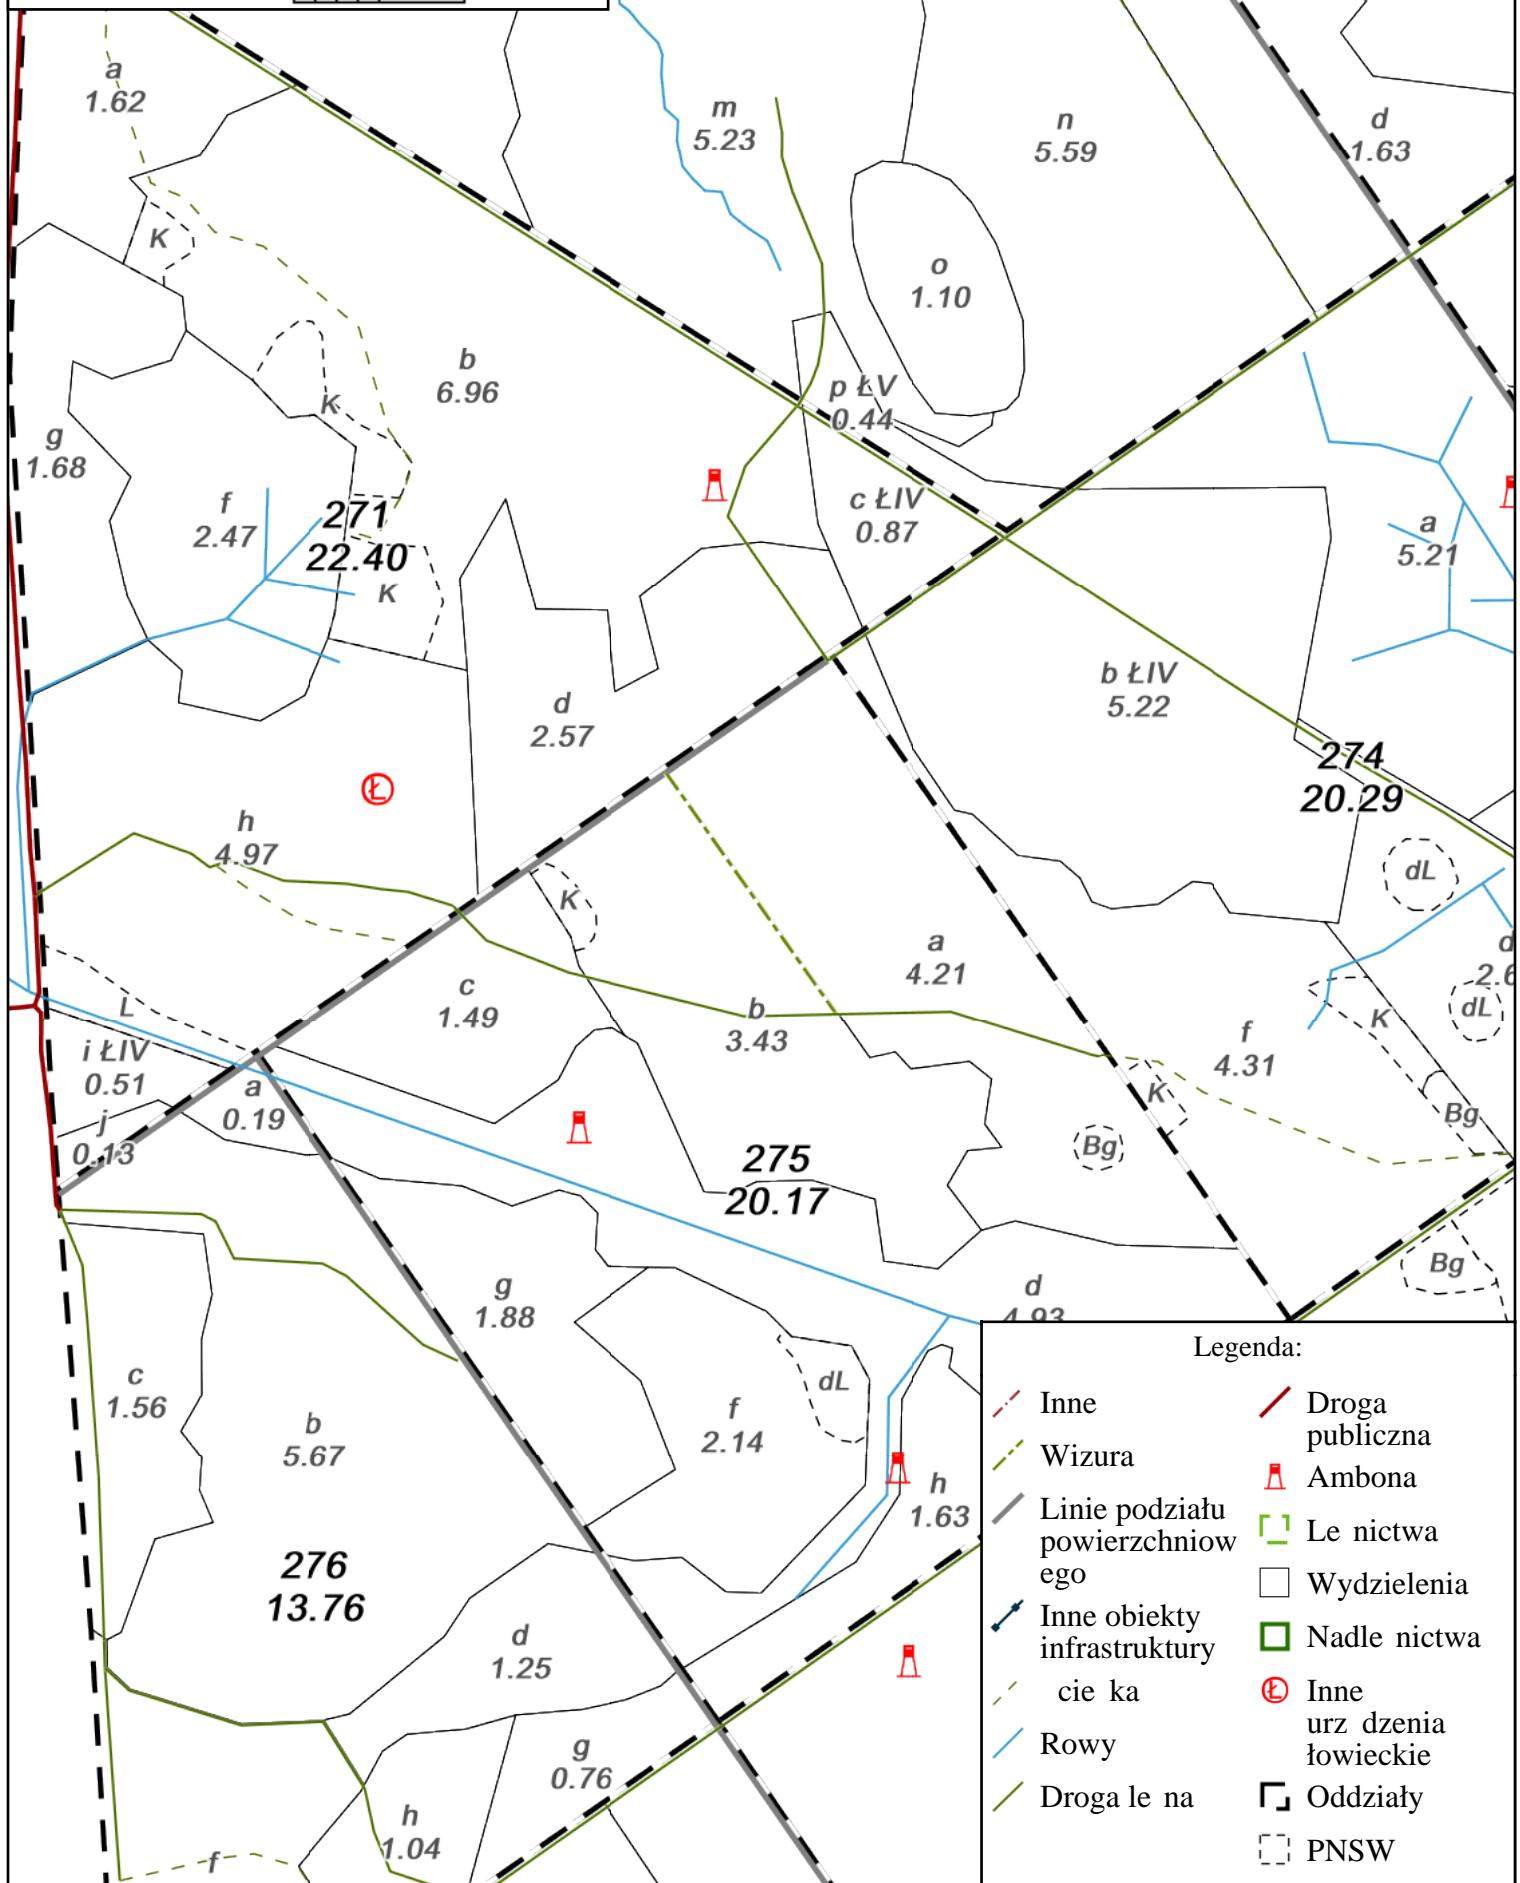

Załącznik nr 1 - Przetarg
na dzierżawę gruntów
rolnych.

Nadleśnictwo Siewierz

Leśnictwo Lgota

Stan na 02-06-2022

Skala 1:4500

0 50 100 m

Legenda:

- | | |
|---------------------------------|---------------------------|
| Inne | Droga publiczna |
| Wizura | Ambona |
| Linie podziału powierzchniowego | Leśnictwa |
| Inne obiekty infrastruktury | Wydzielenia |
| Droga leśna | Nadleśnictwa |
| Rowy | Inne urządzenie łowieckie |
| Droga leśna | Oddziały |
| | PNSW |