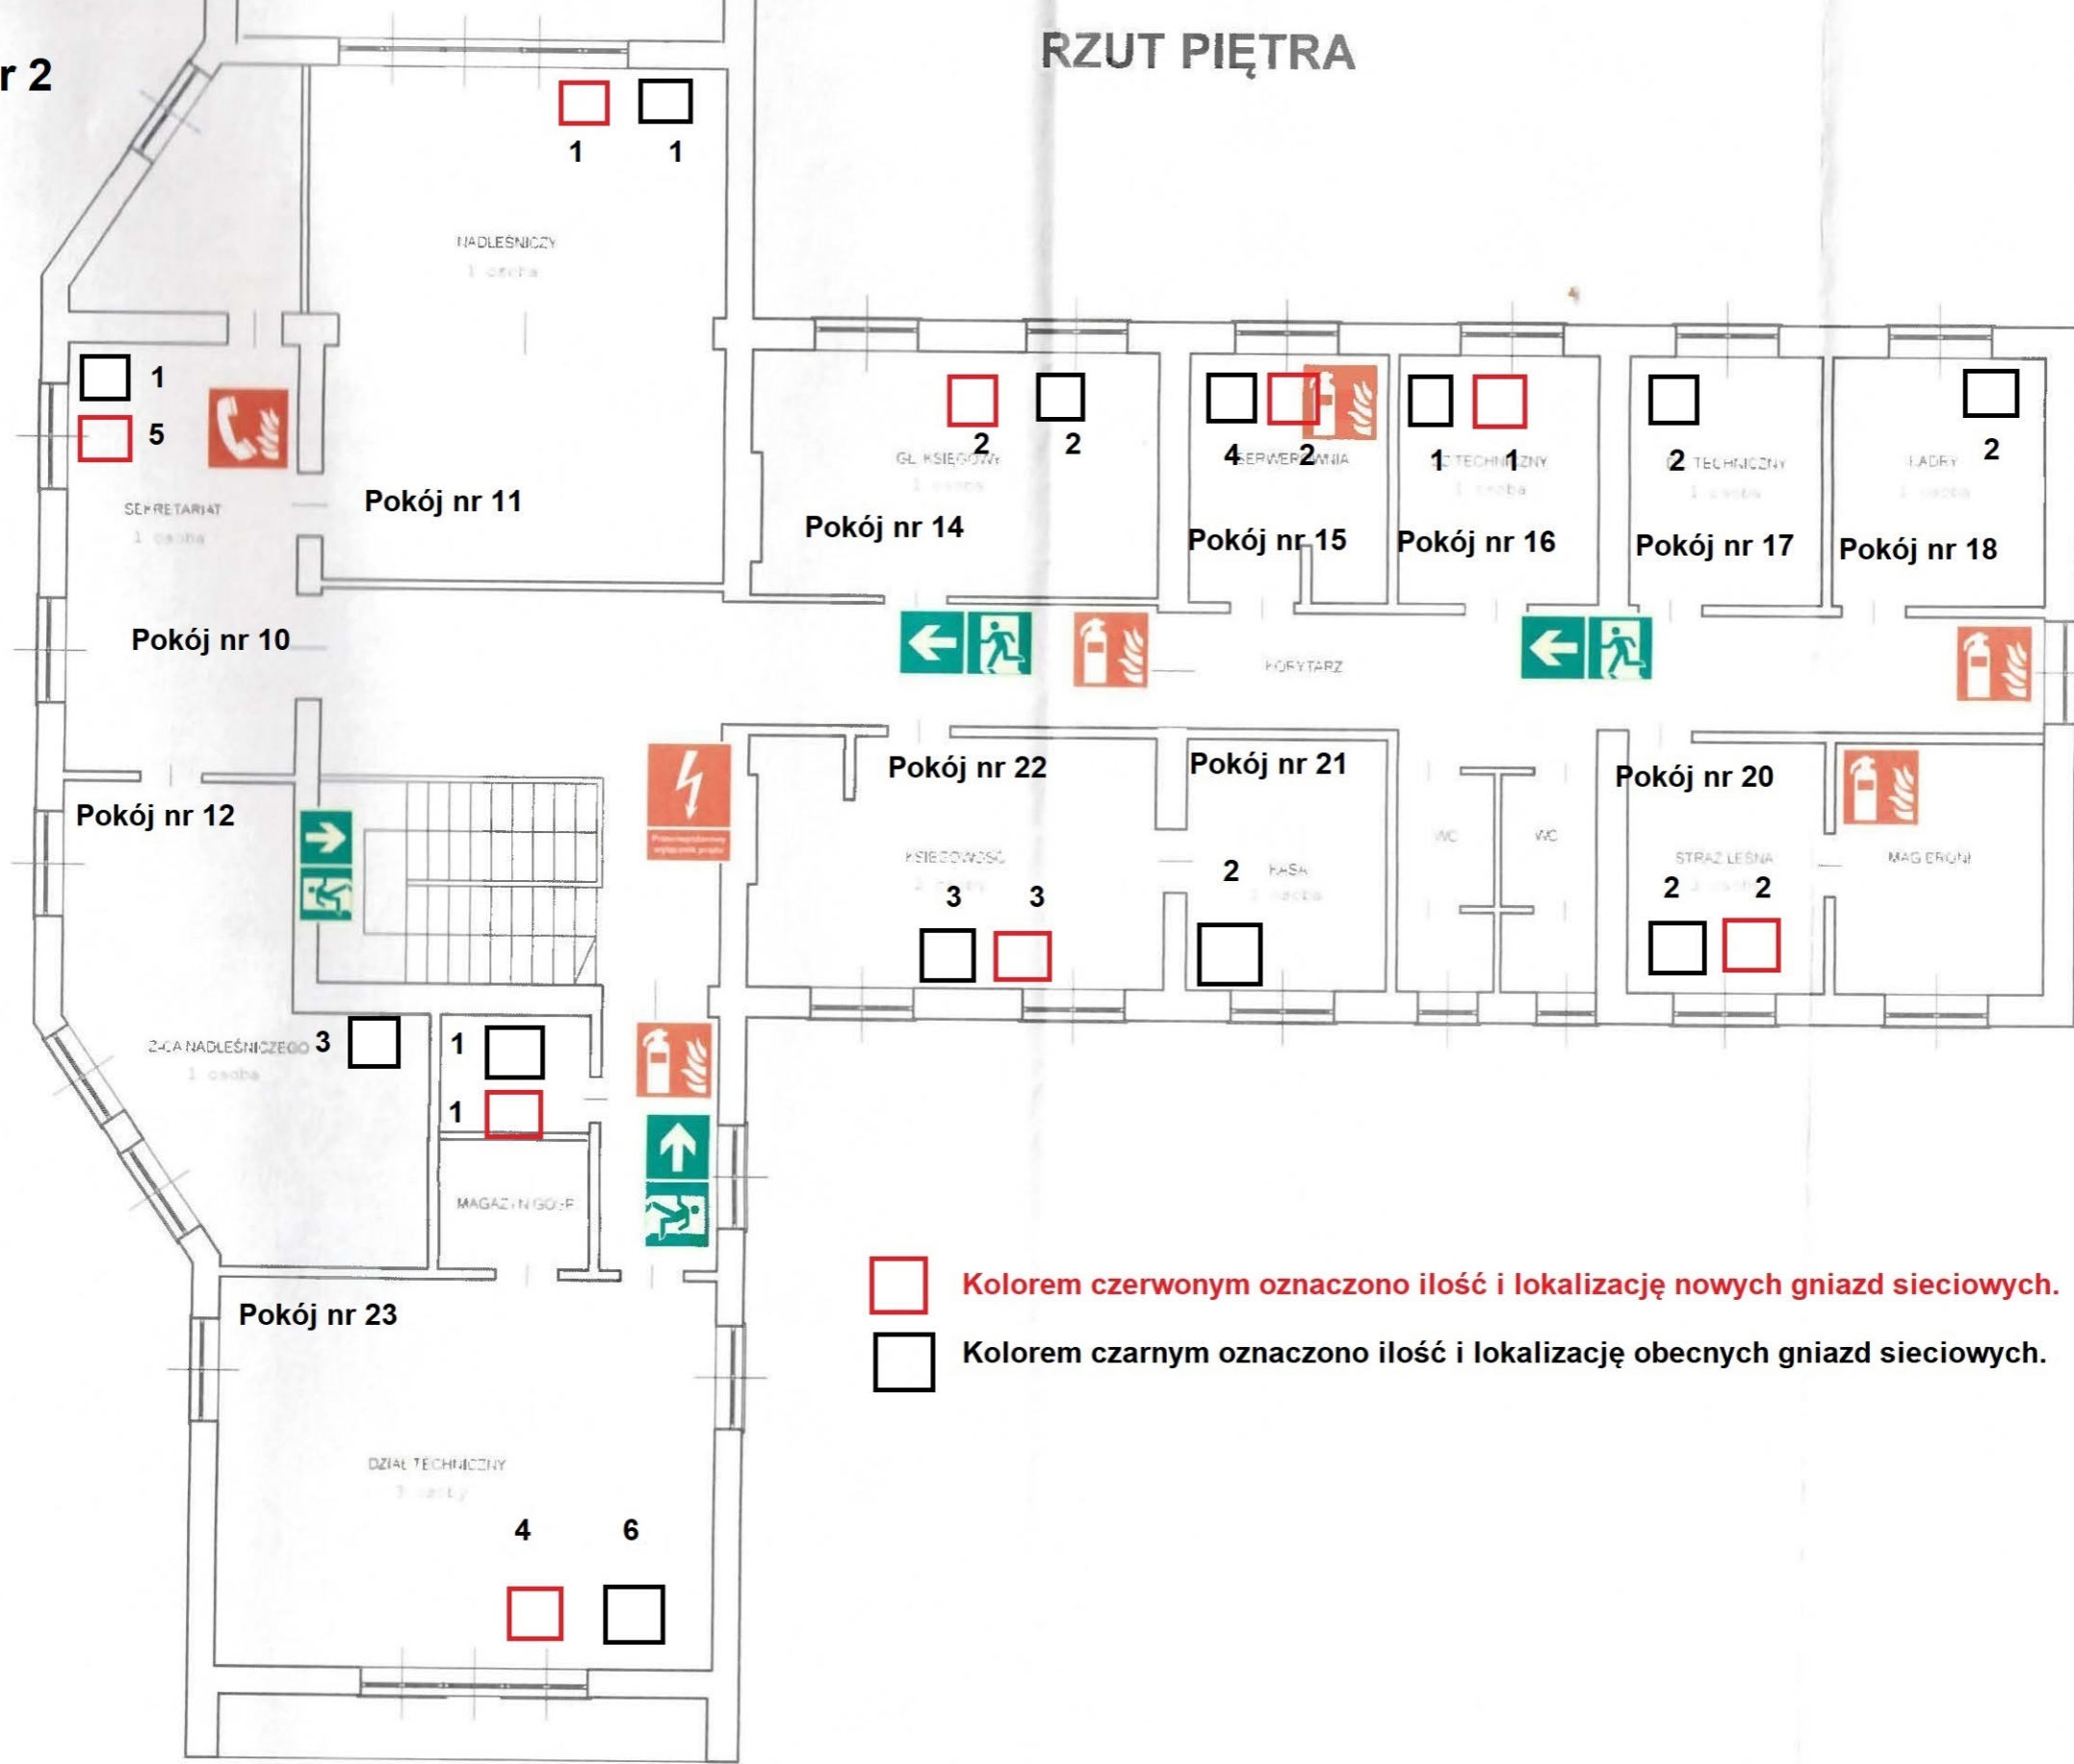

Załącznik nr 4

RZUT PARTERU

-  Kolorem czerwonym oznaczono ilość i lokalizację nowych gniazd sieciowych.
-  Kolorem czarnym oznaczono ilość i lokalizację obecnych gniazd sieciowych.