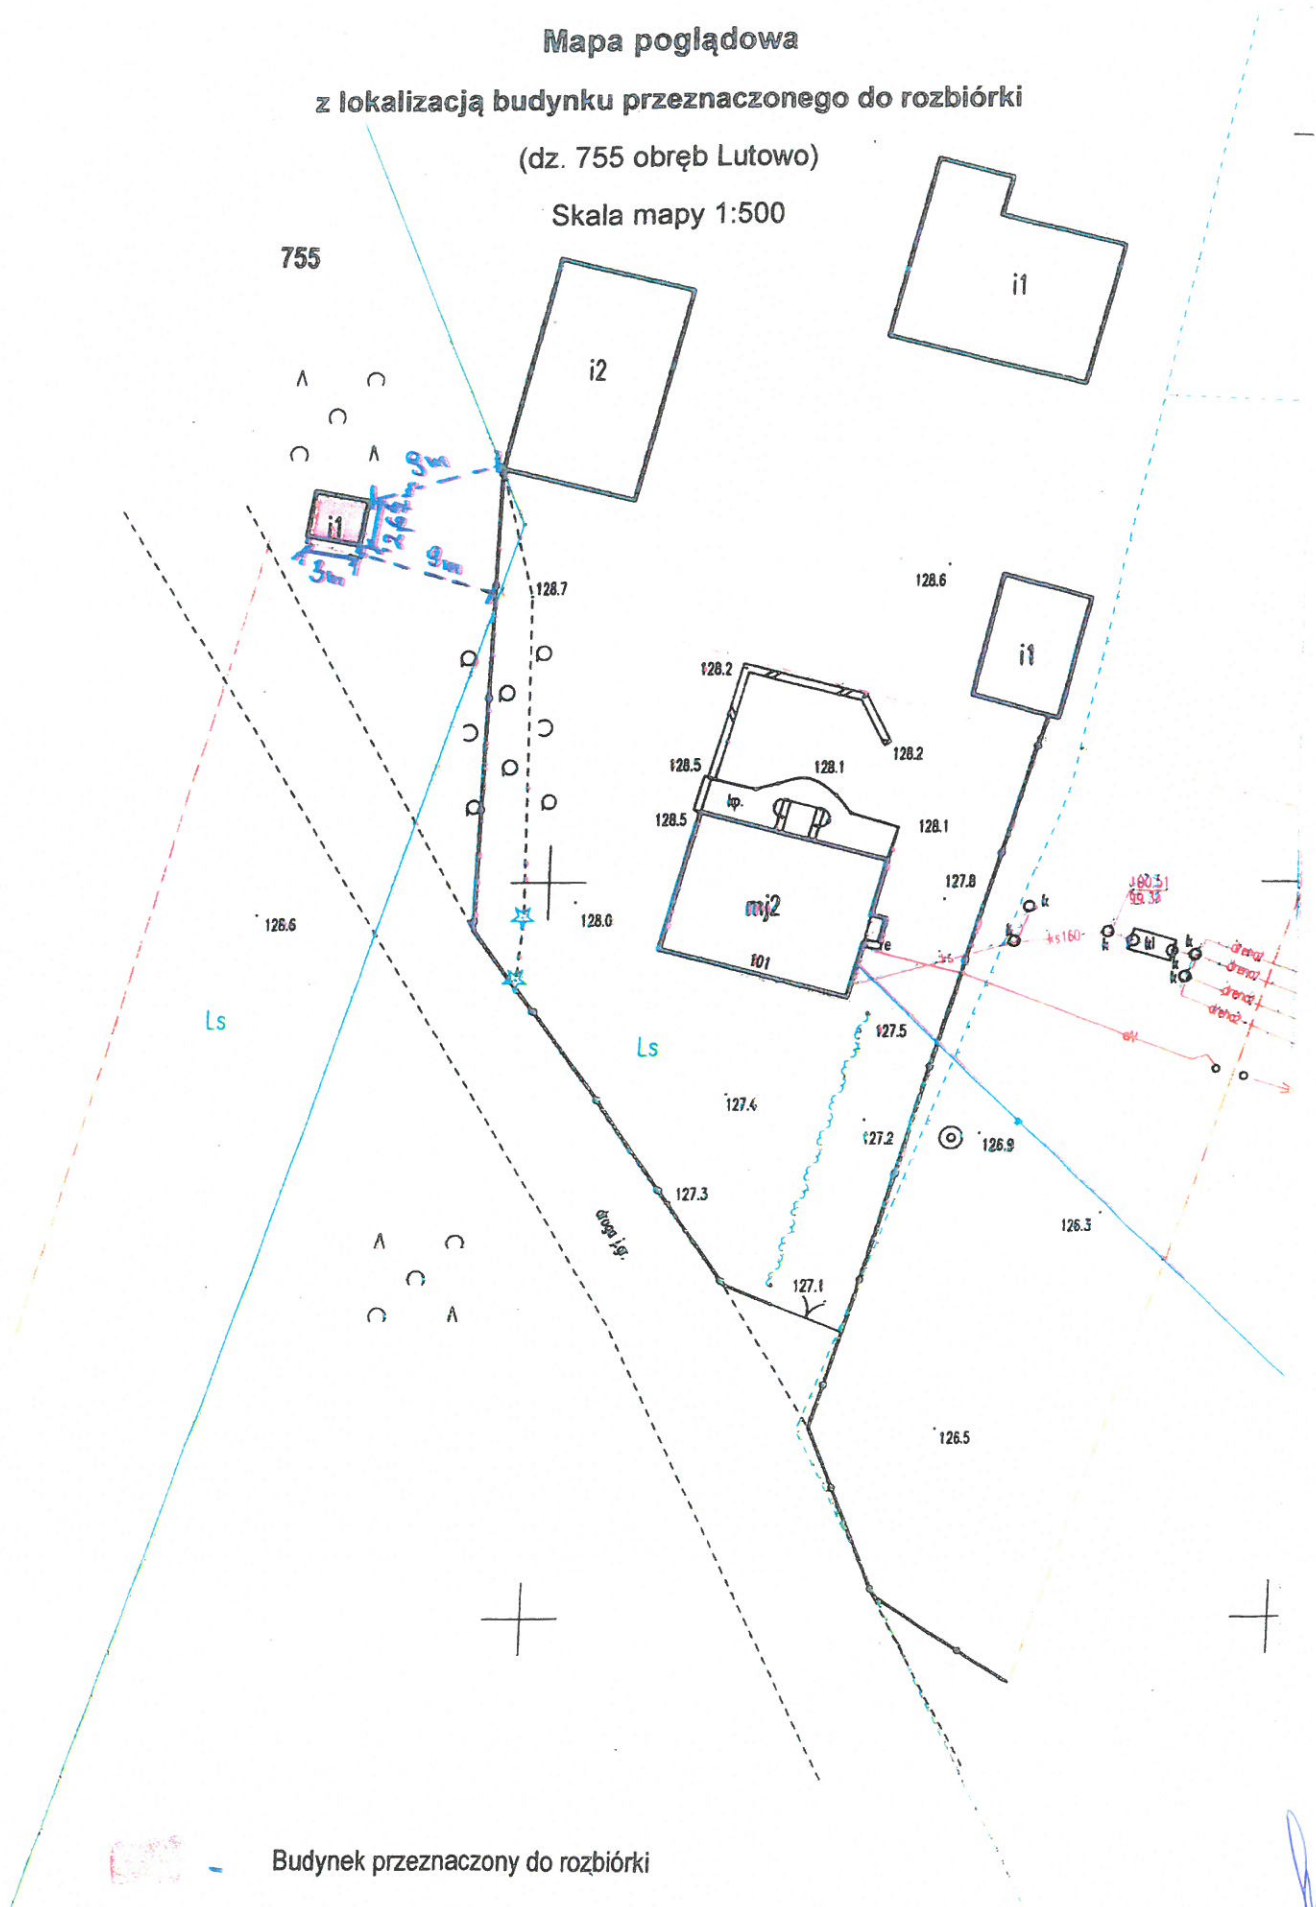

Mapa poglądowa
z lokalizacją budynku przeznaczanego do rozbiórki
(dz. 755 obręb Lutowo)

Skala mapy 1:500

Budynek przeznaczony do rozbiórki