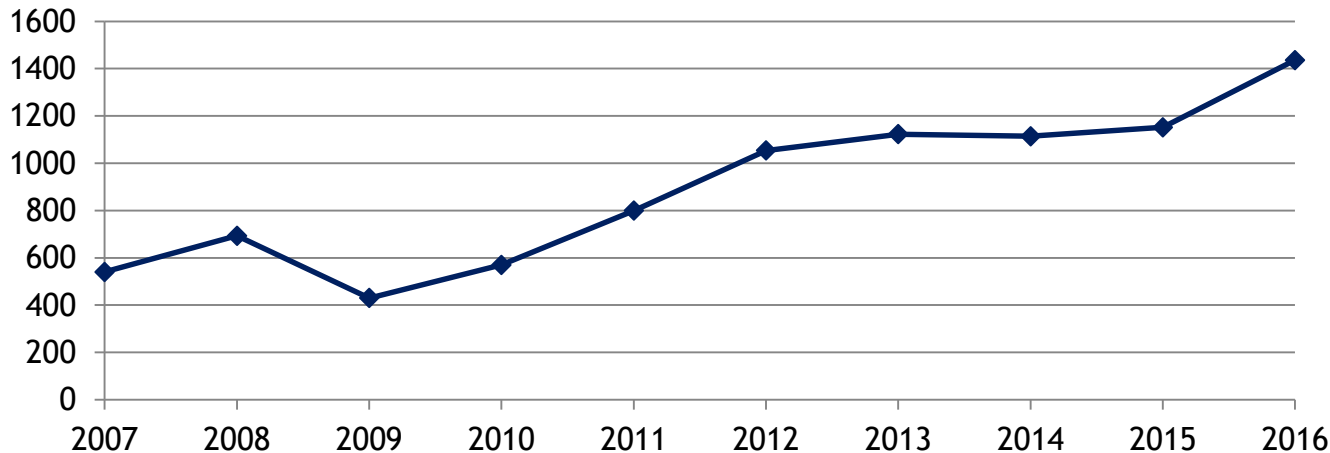

Wyniki sondowań na Odrze

Na podstawie: danych RZGW Wrocław

Przeładunki kontenerów w największych polskich portach morskich (TEU)

Na podstawie: Polskie Porty w 2016 roku. Podsumowanie i perspektywy na przyszłość; Maciej Matczak 2017

Kolejowe przewozy w Polsce (w tys. TEU)

Na podstawie: Przewozy intermodalne w 2016 roku. Podsumowanie Prezesa UTK. 2017