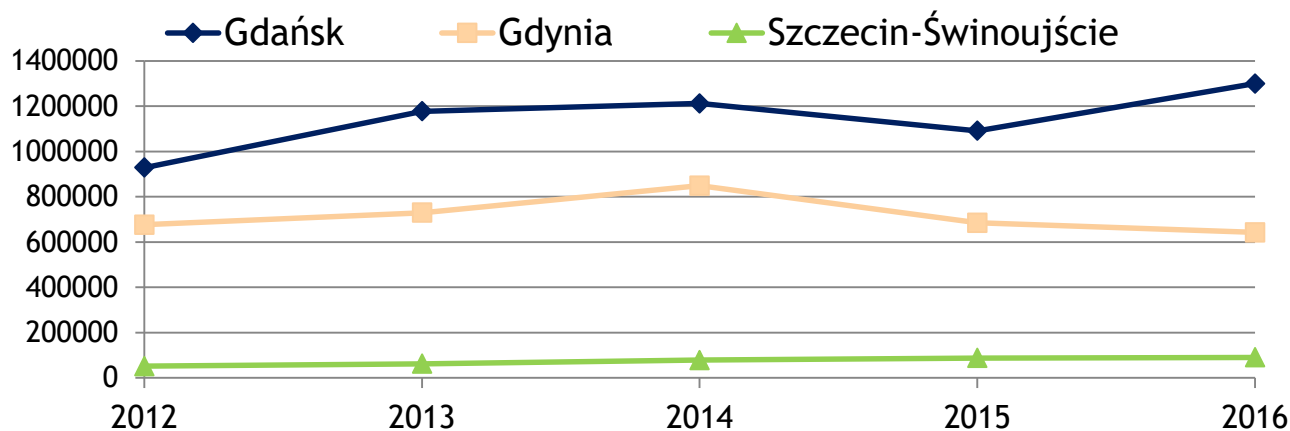

Wyniki sondowań na Odrze

Na podstawie: danych RZGW Wrocław

Przeładunki kontenerów w największych polskich portach morskich (TEU)

Na podstawie: Polskie Porty w 2016 roku. Podsumowanie i perspektywy na przyszłość; Maciej Matczak 2017

Kolejowe przewozy w Polsce (w tys. TEU)

Na podstawie: Przewozy intermodalne w 2016 roku. Podsumowanie Prezesa UTK. 2017