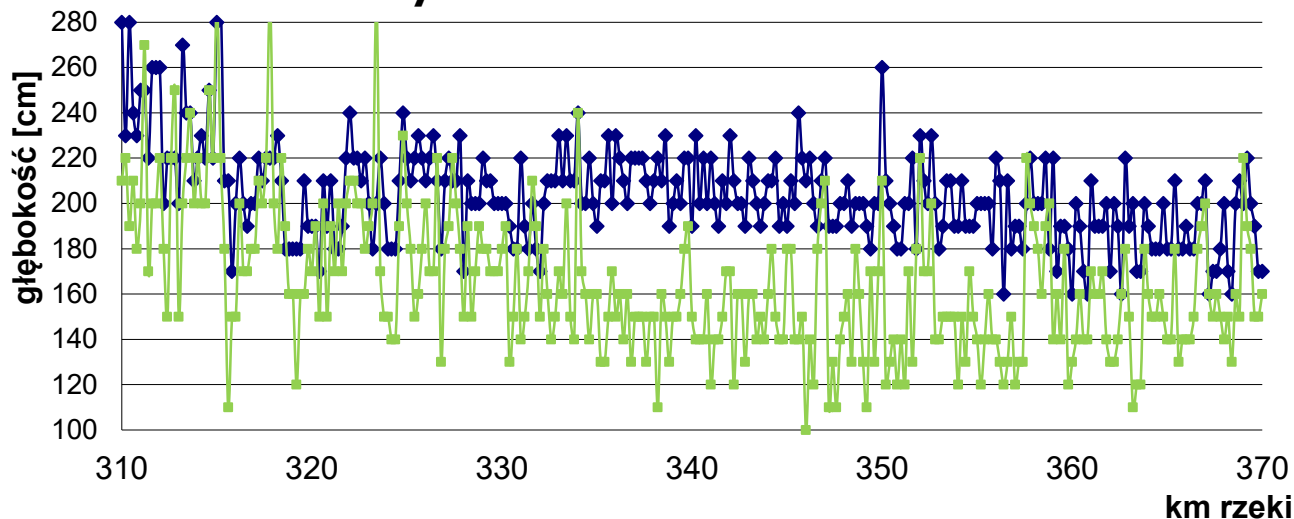

Wyniki sondowań na Odrze

Na podstawie: danych RZGW Wrocław

Przeładunki kontenerów w największych polskich portach morskich (TEU)

Na podstawie: Polskie Porty w 2016 roku. Podsumowanie i perspektywy na przyszłość; Maciej Matczak 2017

Kolejowe przewozy w Polsce (w tys. TEU)

Na podstawie: Przewozy intermodalne w 2016 roku. Podsumowanie Prezesa UTK. 2017