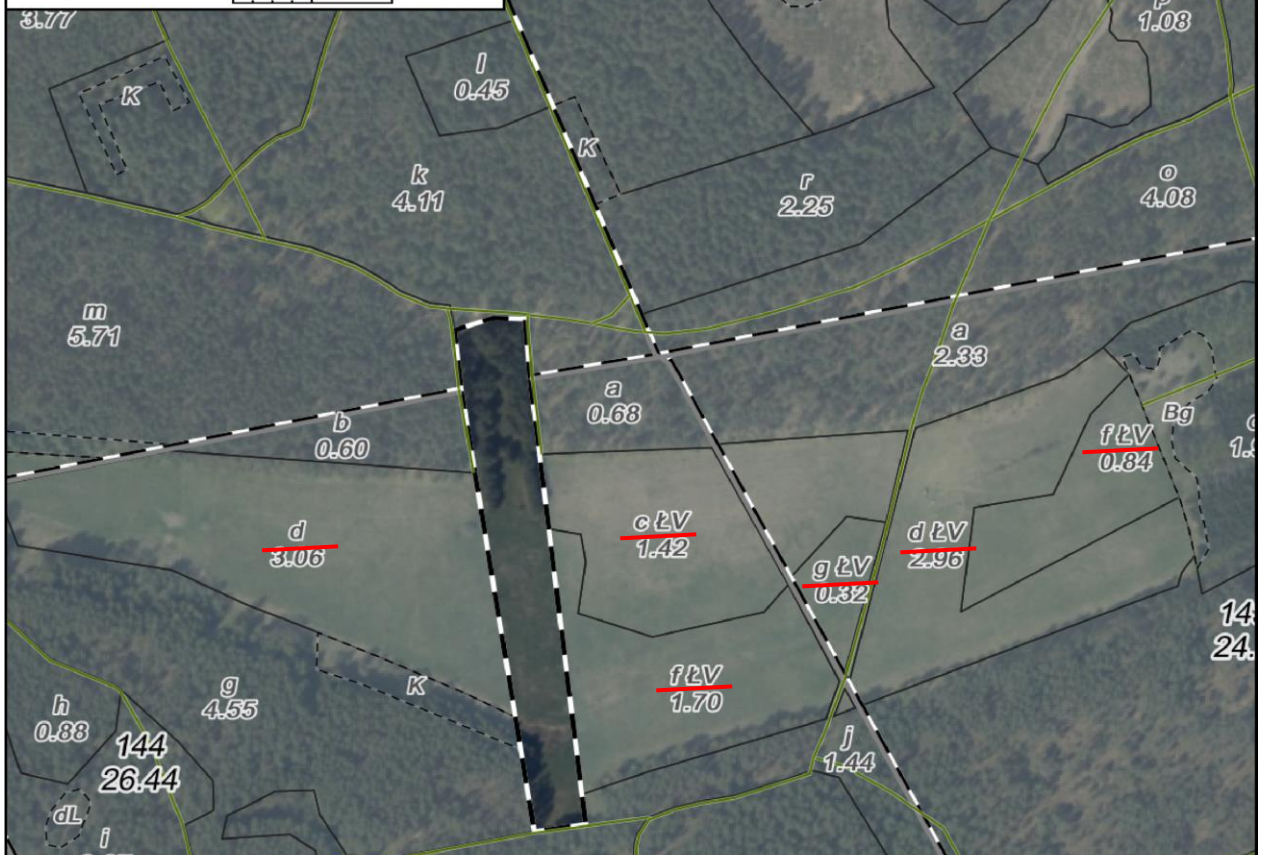

Nadleśnictwo Nidzica
Stan na 05-09-2024

Oddział: 144 d, 144 c, 144 f, 143 g,
143 f, dz. ew. 3144, 3143 Więckowo

Skala 1:4000
0 50 100 m

Nadleśnictwo Nidzica
Stan na 05-09-2024

Oddział: 50 f dz.ew.3050/2, Dąb

Skala 1:1100
0 10 20 m

Nadleśnictwo Nidzica
Stan na 05-09-2024

oddział: 50 i, 50 h, dz.ew. 61, Dąb

Skala 1:750
0 5 10 m

Nadleśnictwo Nidzica
Stan na 05-09-2024

oddział: 352 d, dz. ew. 3352/1, Bolejny

Skala 1:2500
0 25 50 m

Nadleśnictwo Nidzica
Stan na 05-09-2024

Skala 1:1500
0 10 20 m

Oddział: 220 k. dz.ew.: 3220/1 Janowo

Nadleśnictwo Nidzica
Stan na 05-09-2024

425 Bp, dz. ew.: 3425/12, Pawliki

Nadleśnictwo Nidzica
Stan na 23-09-2024

Nadleśnictwo Nidzica
Stan na 15-10-2024

Oddział: 91 d, dz. ew.:
3091/4 Napiwoda

Skala 1:3750
0 50 100 m