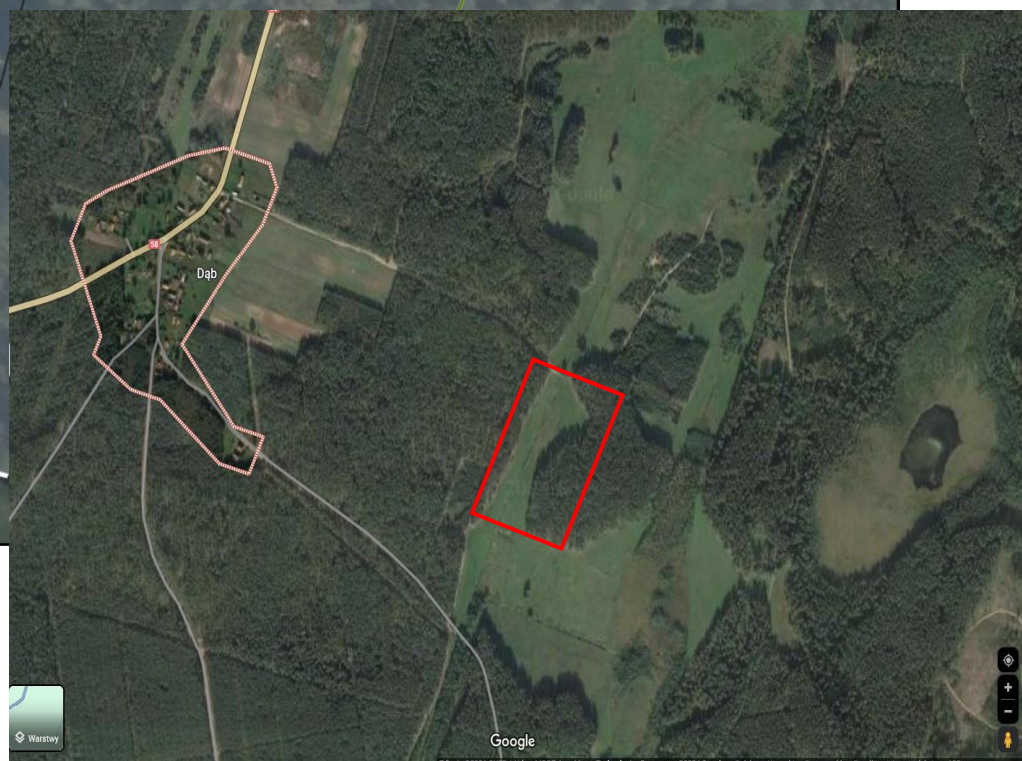

Nadleśnictwo Nidzica
Stan na 05-09-2024

Oddział: 144 d, 144 c, 144 f, 143 g,
143 f, dz. ew. 3144, 3143 Więckowo

Skala 1:4000
0 50 100 m

Nadleśnictwo Nidzica
Stan na 05-09-2024

Oddział: 50 f dz.ew.3050/2, Dąb

Skala 1:1100
0 10 20 m

Nadleśnictwo Nidzica
Stan na 05-09-2024

oddział: 50 i, 50 h, dz.ew. 61, Dąb

Skala 1:750
0 5 10 m

Nadleśnictwo Nidzica
Stan na 05-09-2024

oddział: 352 d, dz. ew. 3352/1, Bolejny

Skala 1:2500
0 25 50 m

Nadleśnictwo Nidzica
Stan na 05-09-2024

Skala 1:1500
0 10 20 m

Oddział: 220 k. dz.ew.: 3220/1 Janowo

Nadleśnictwo Nidzica
Stan na 05-09-2024

425 Bp, dz. ew.: 3425/12, Pawliki

Nadleśnictwo Nidzica
Stan na 23-09-2024

Nadleśnictwo Nidzica
Stan na 15-10-2024

Oddział: 91 d, dz. ew.:
3091/4 Napiwoda

Skala 1:3750
0 50 100 m