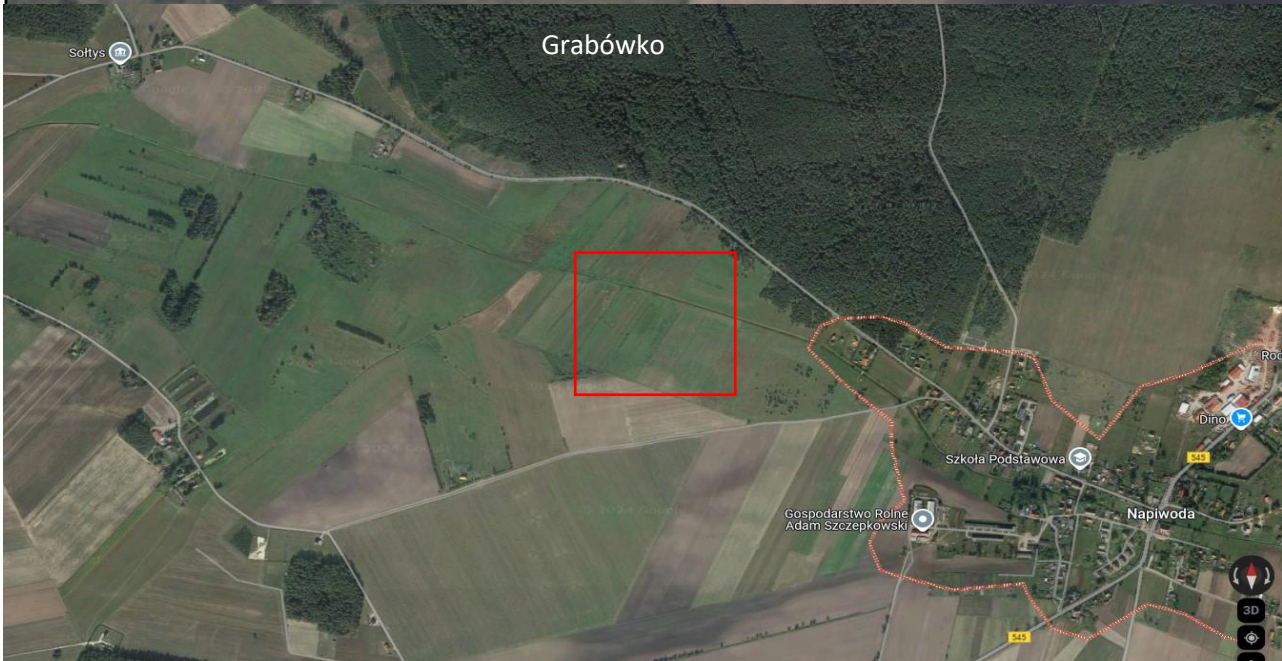

Nadleśnictwo Nidzica
Stan na 23-09-2024

Oddział 322 a, dz. ew.: 3322/1, Napiwoda

Skala 1:2000
0 25 50 m