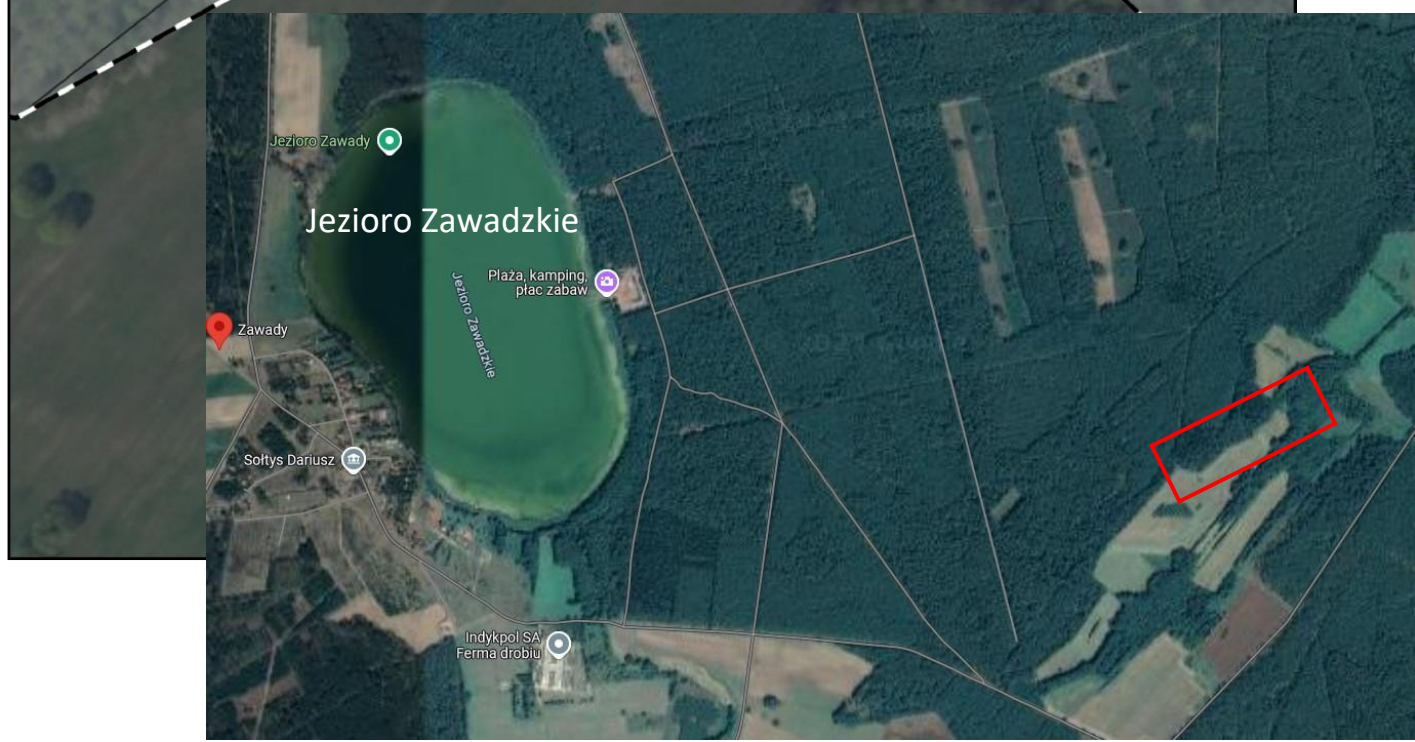

Nadleśnictwo Nidzica
Stan na 05-09-2024

Oddział: 144 d, 144 c, 144 f, 143 g,
143 f, dz. ew. 3144, 3143 Więckowo

Skala 1:4000
0 50 100 m

Nadleśnictwo Nidzica
Stan na 05-09-2024

Oddział: 50 f dz.ew.3050/2, Dąb

Skala 1:1100
0 10 20 m

Nadleśnictwo Nidzica
Stan na 05-09-2024

oddział: 50 i, 50 h, dz.ew. 61, Dąb

Skala 1:750
0 5 10 m

Nadleśnictwo Nidzica
Stan na 05-09-2024

oddział: 352 d, dz. ew. 3352/1, Bolejny

Skala 1:2500
0 25 50 m

Nadleśnictwo Nidzica
Stan na 05-09-2024

Skala 1:1500
0 10 20 m

Oddział: 220 k. dz.ew.: 3220/1 Janowo

Nadleśnictwo Nidzica
Stan na 05-09-2024

425 Bp, dz. ew.: 3425/12, Pawliki

Nadleśnictwo Nidzica
Stan na 23-09-2024