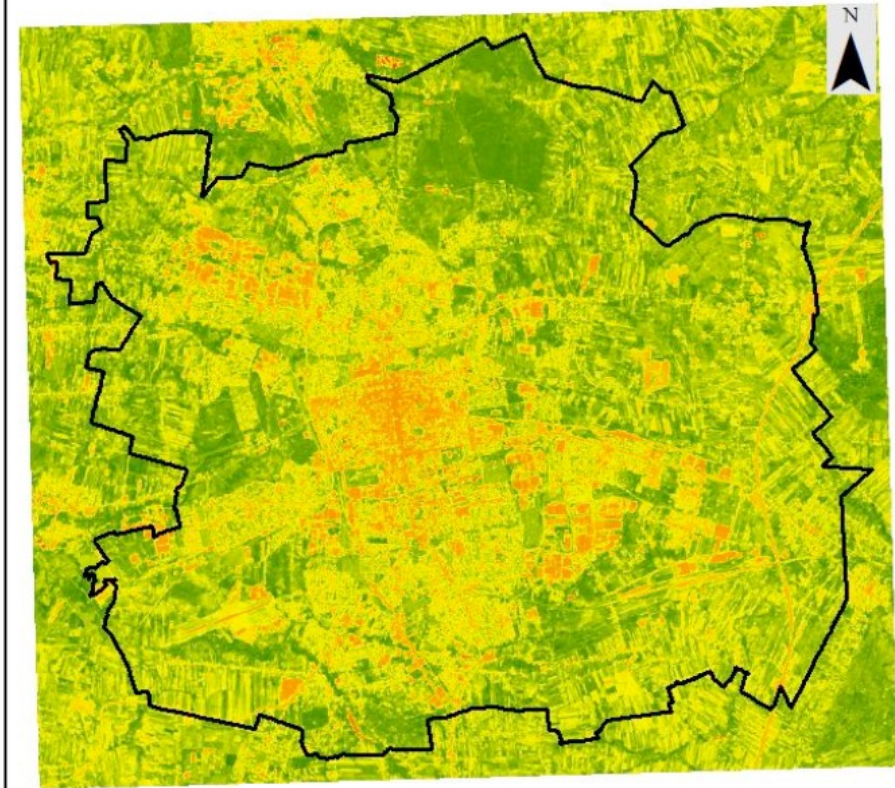

# RAZEM DLA ŚRODOWISKA

ZIELEŃ W MIEŚCIE JAKO NARZĘDZIE WALKI  
O LEPSZY KLIMAT I ZDROWSZE MIASTO

JAK JEST?

## JAK JEST?

granicę Łodzi

Wartość NDVI

ZNORMALIZOWANY RÓŻNICOWY WSKAŹNIK ROŚLINNOŚCI NDVI pokazuje, że w Łodzi terenów zieleni i w ogóle zieleni brakuje przede wszystkim w ścisłym centrum, gdzie tkanka urbanistyczna jest najgęstsza, a zaludnienie bardzo wysokie. To prowadzi do prostej konkluzji – tam, gdzie najbardziej potrzebne są tereny zieleni brakuje ich dzisiaj dotkliwie.