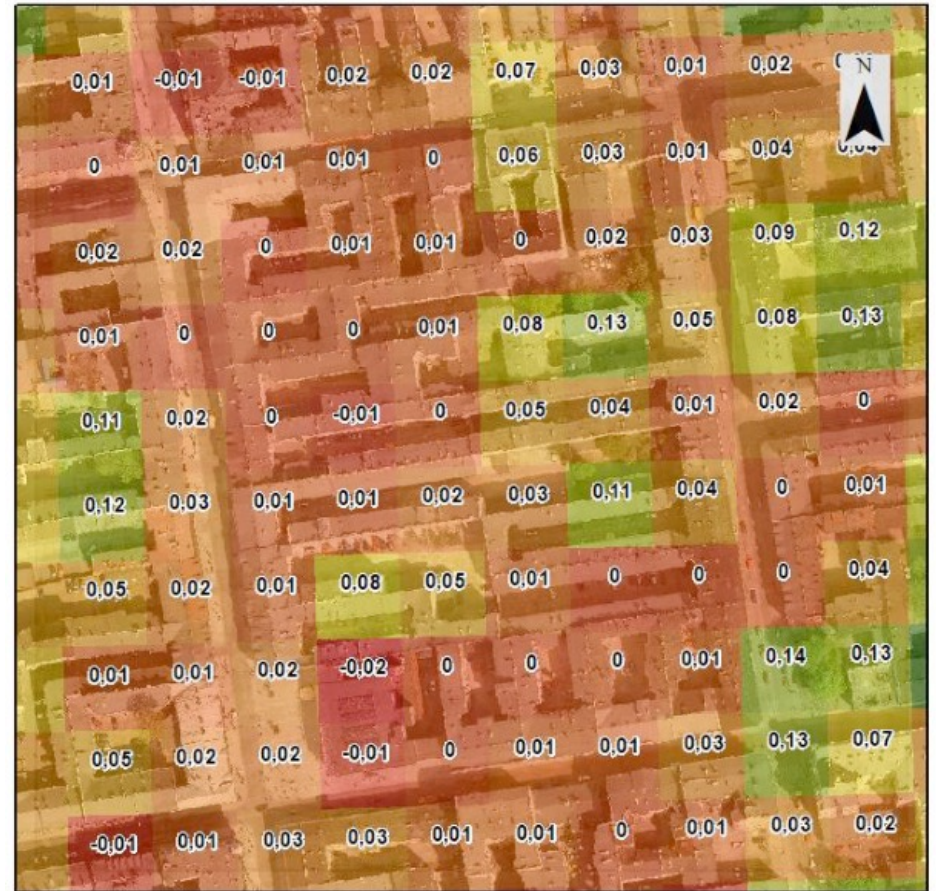

## JAK JEST?

granicę Łodzi

Wartość NDVI

ZNORMALIZOWANY RÓŻNICOWY WSKAŹNIK ROŚLINNOŚCI NDVI pokazuje, że w Łodzi terenów zieleni i w ogóle zieleni brakuje przede wszystkim w ścisłym centrum, gdzie tkanka urbanistyczna jest najgęstsza, a zaludnienie bardzo wysokie. To prowadzi do prostej konkluzji – tam, gdzie najbardziej potrzebne są tereny zieleni brakuje ich dzisiaj dotkliwie.