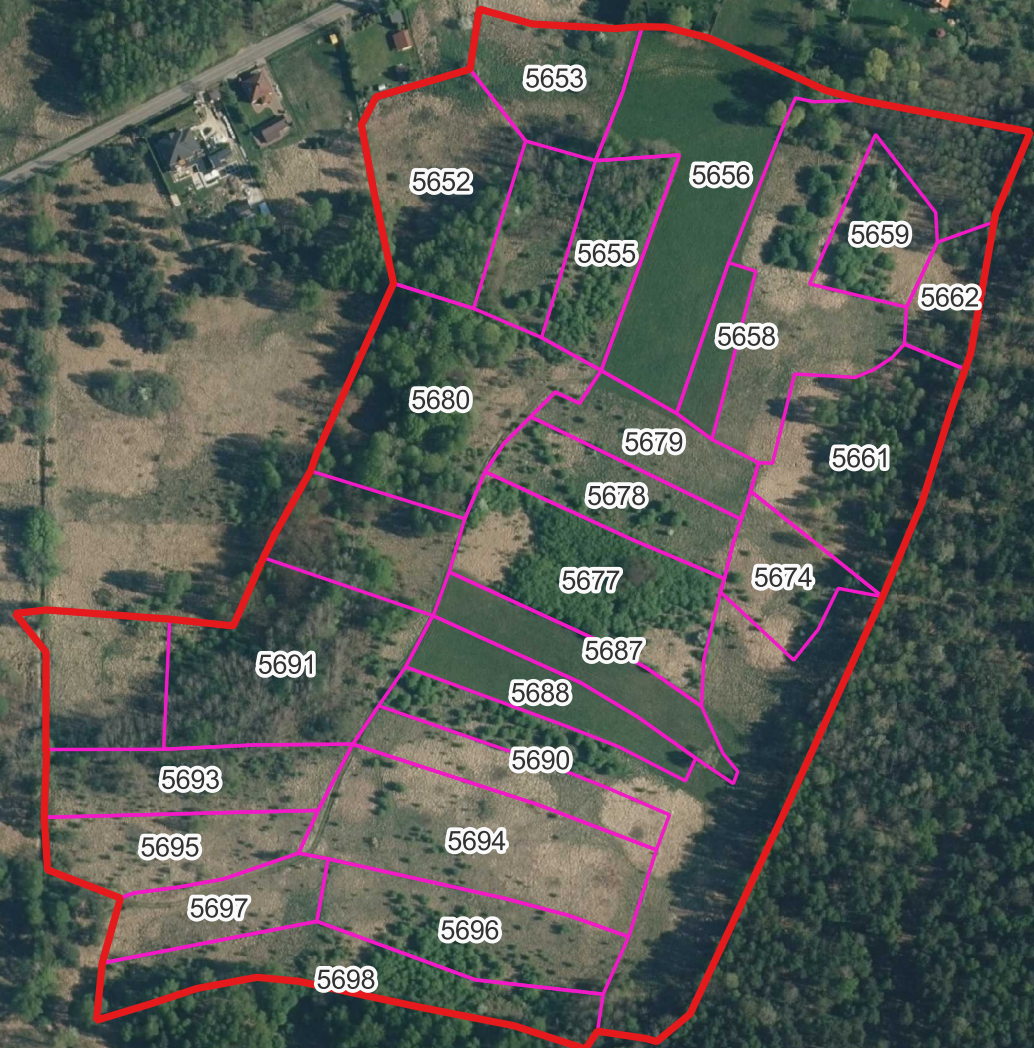

**Obszar Natura 2000 Łąki w
Jaworznie PLH240042
enklawa 1**

Legenda

-  granica obszaru Natura 2000
-  granica działek ewidencyjnych będących przedmiotem spotkania