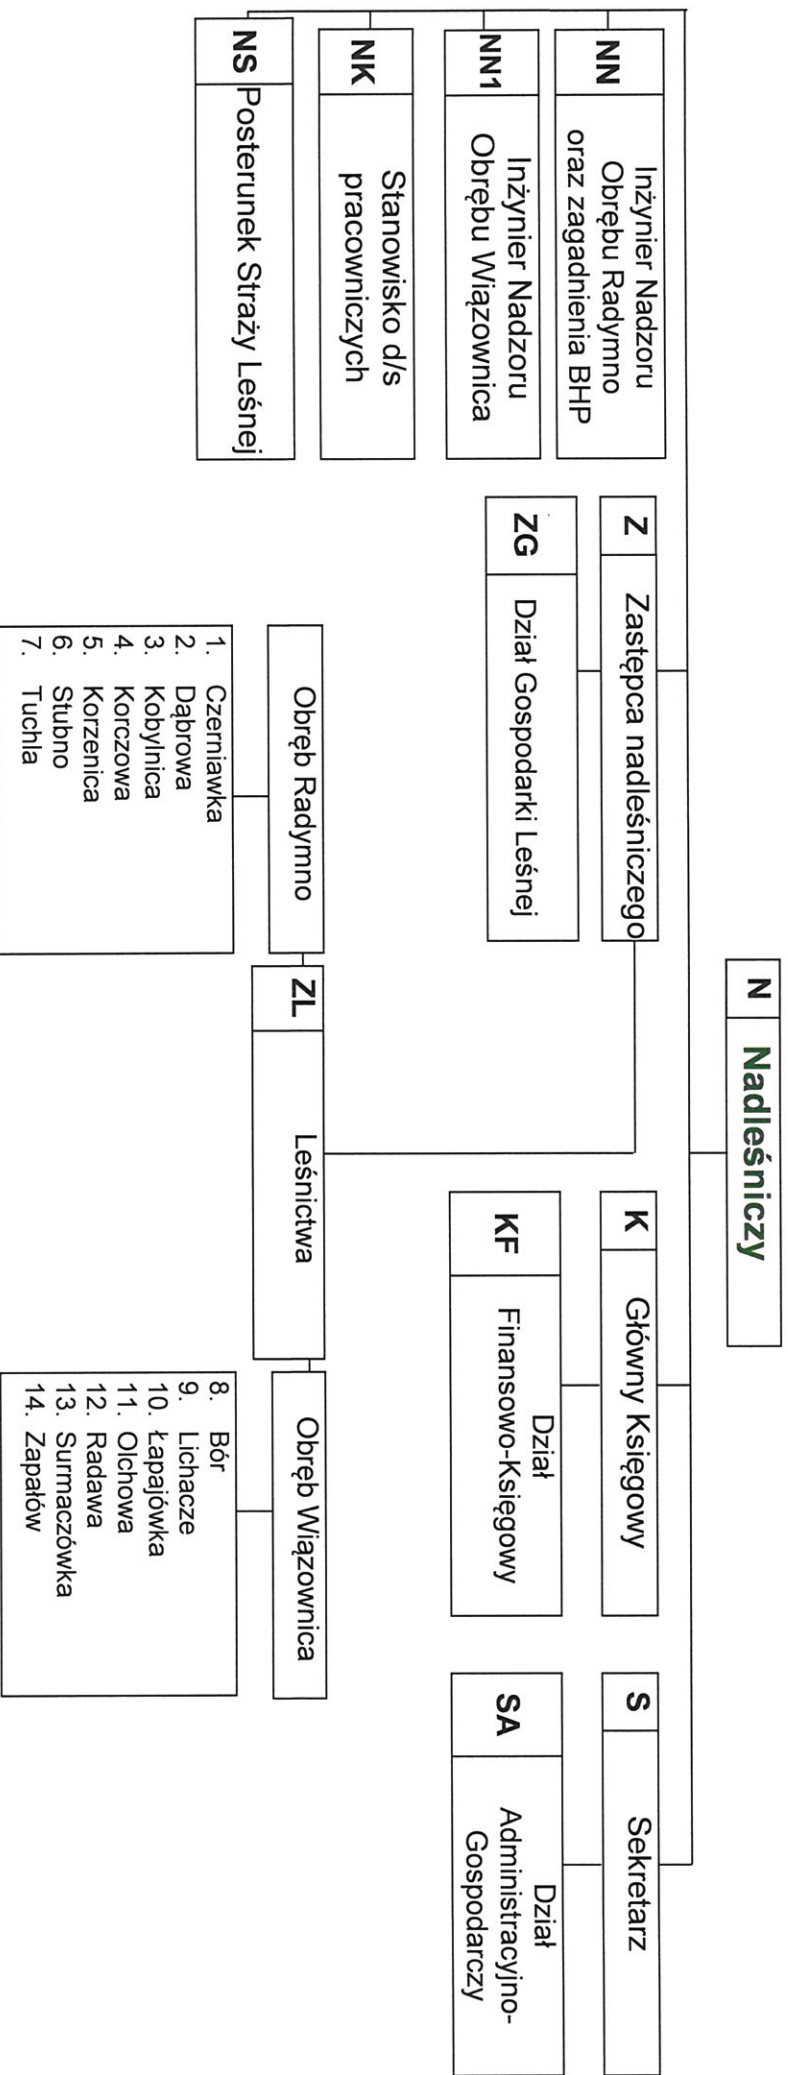

## SCHEMAT ORGANIZACYJNY NADLEŚNICTWA JAROSŁAW

Zatwierdzam:

**NADLEŚNICZY**  
 Nadleśnictwa  
 Jarosław  
 Roman Januszczak