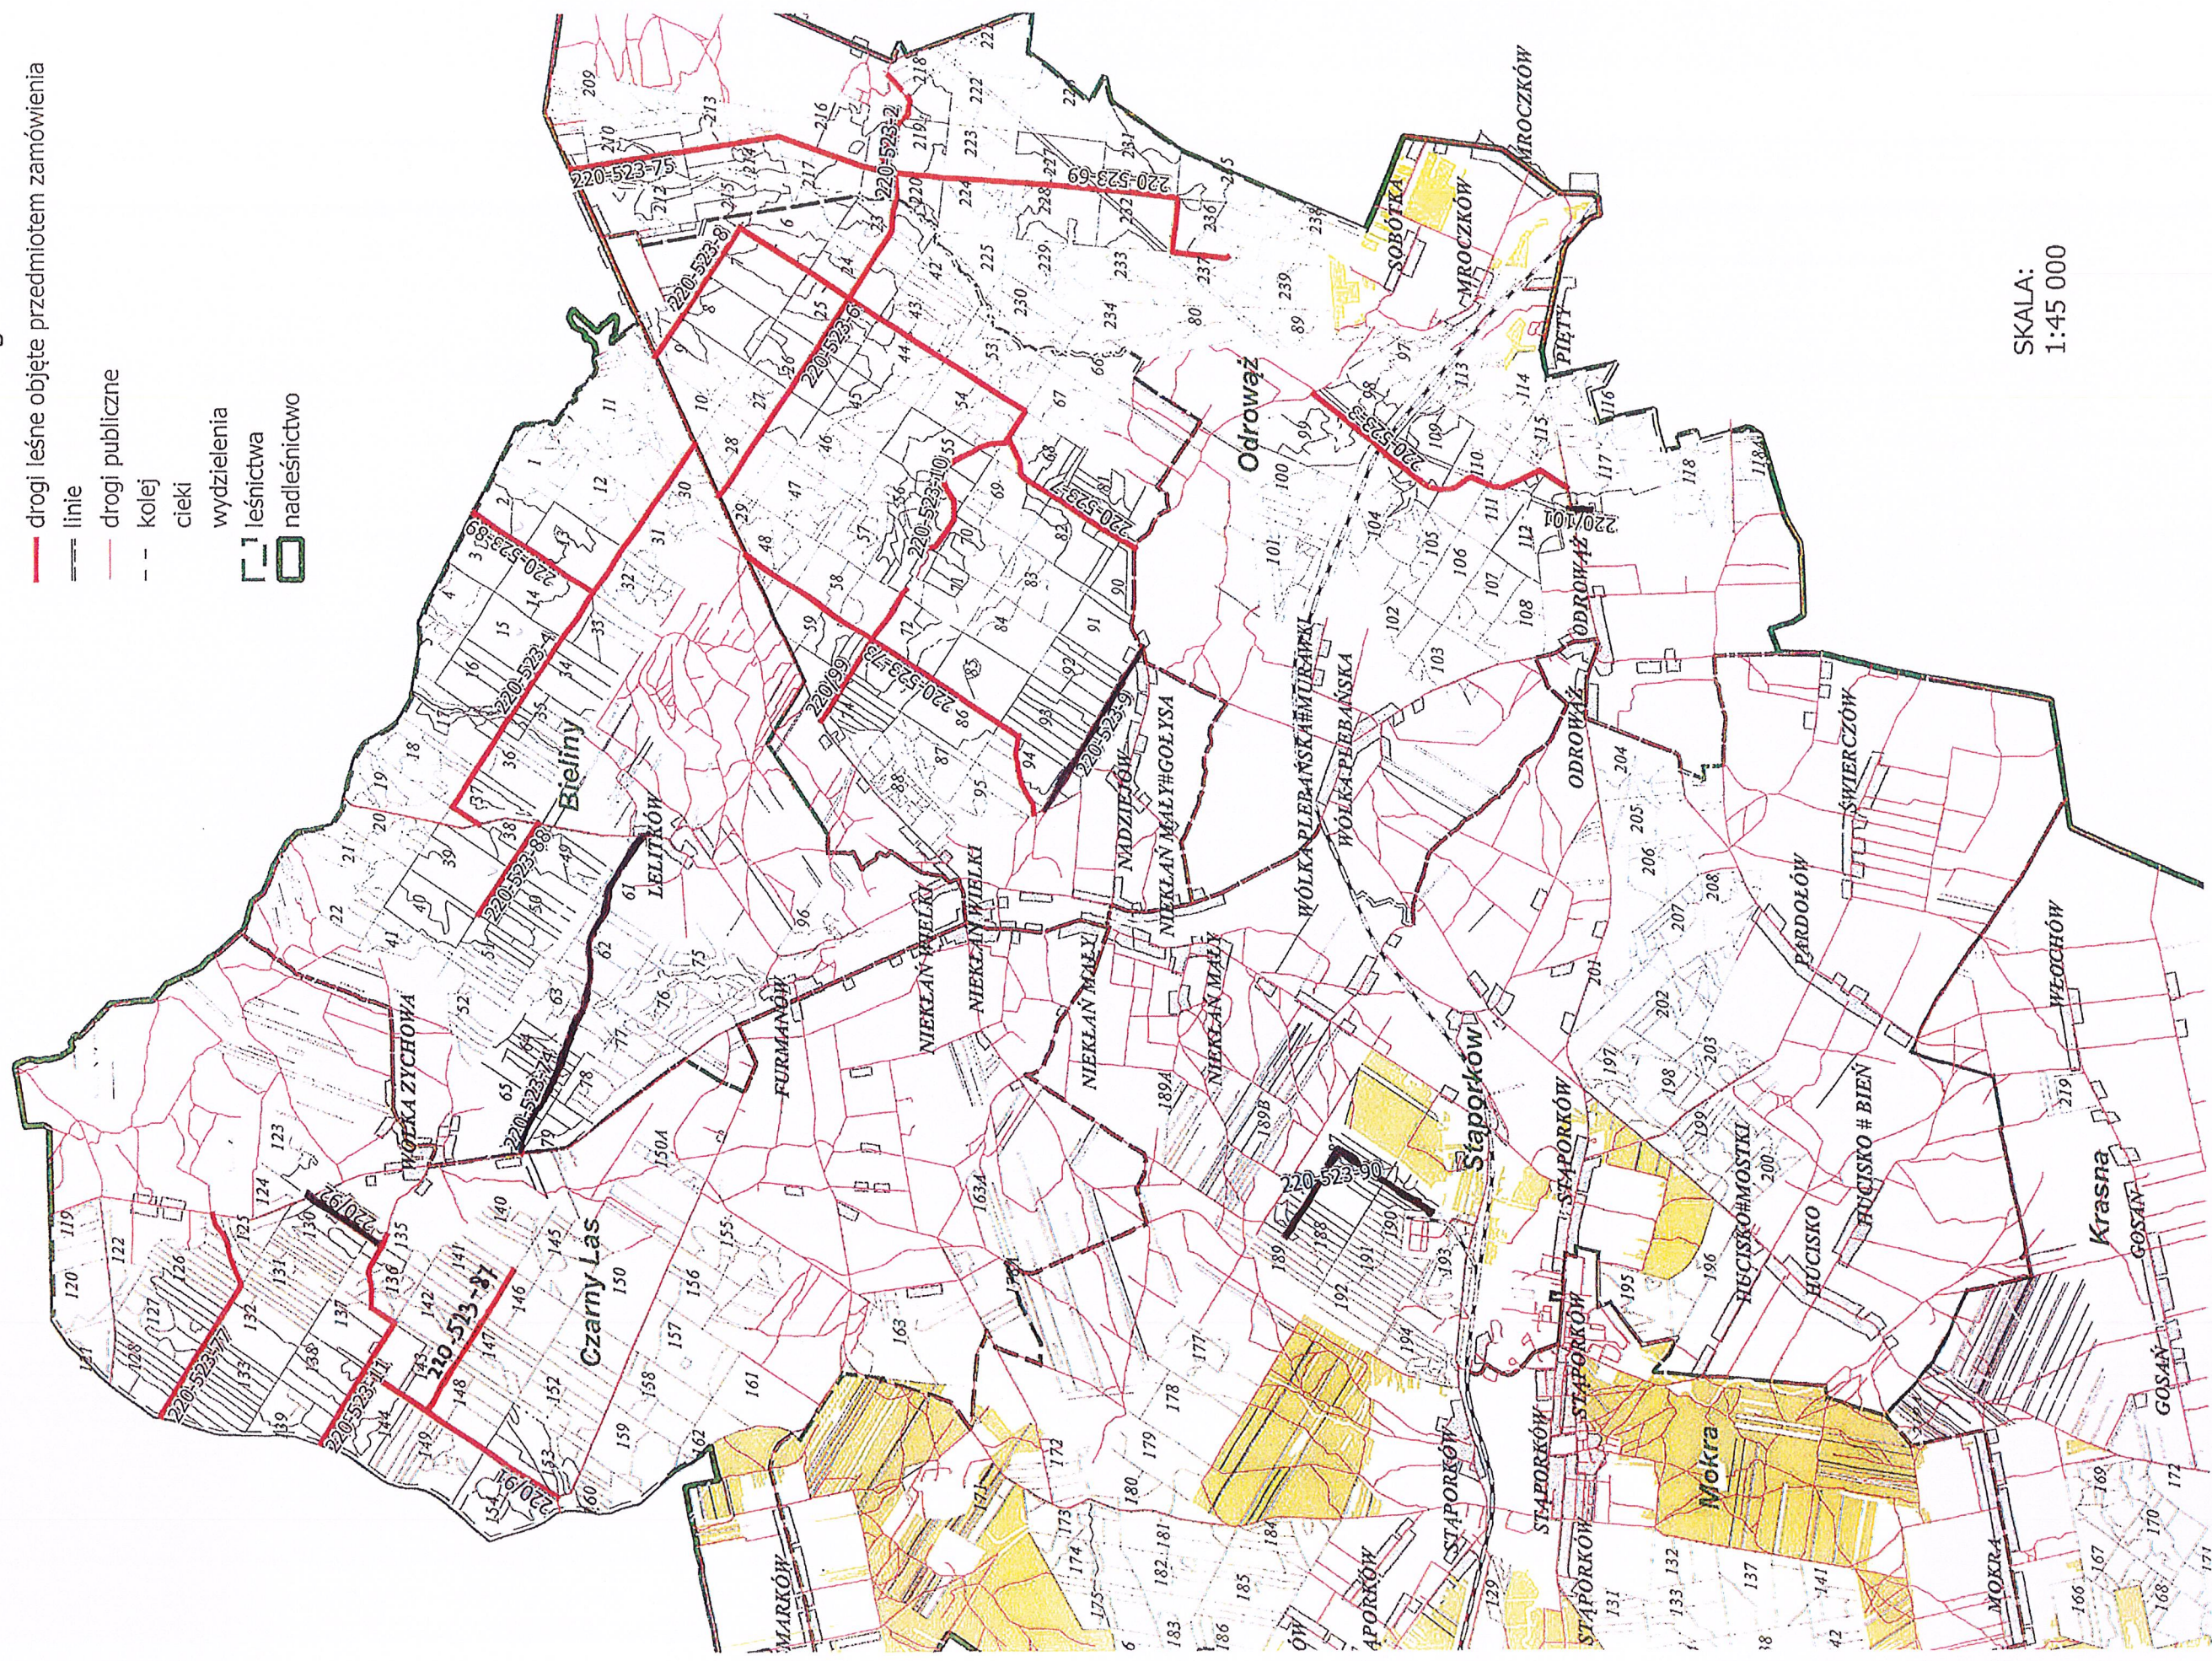

Obręb Niekań

Legenda

- drogi leśne objęte przedmiotem zamówienia
- linie
- drogi publiczne
- kolej
- cieki
- wydzialenia
- leśnictwa
- nadleśnictwo

SKALA:
1:45 000