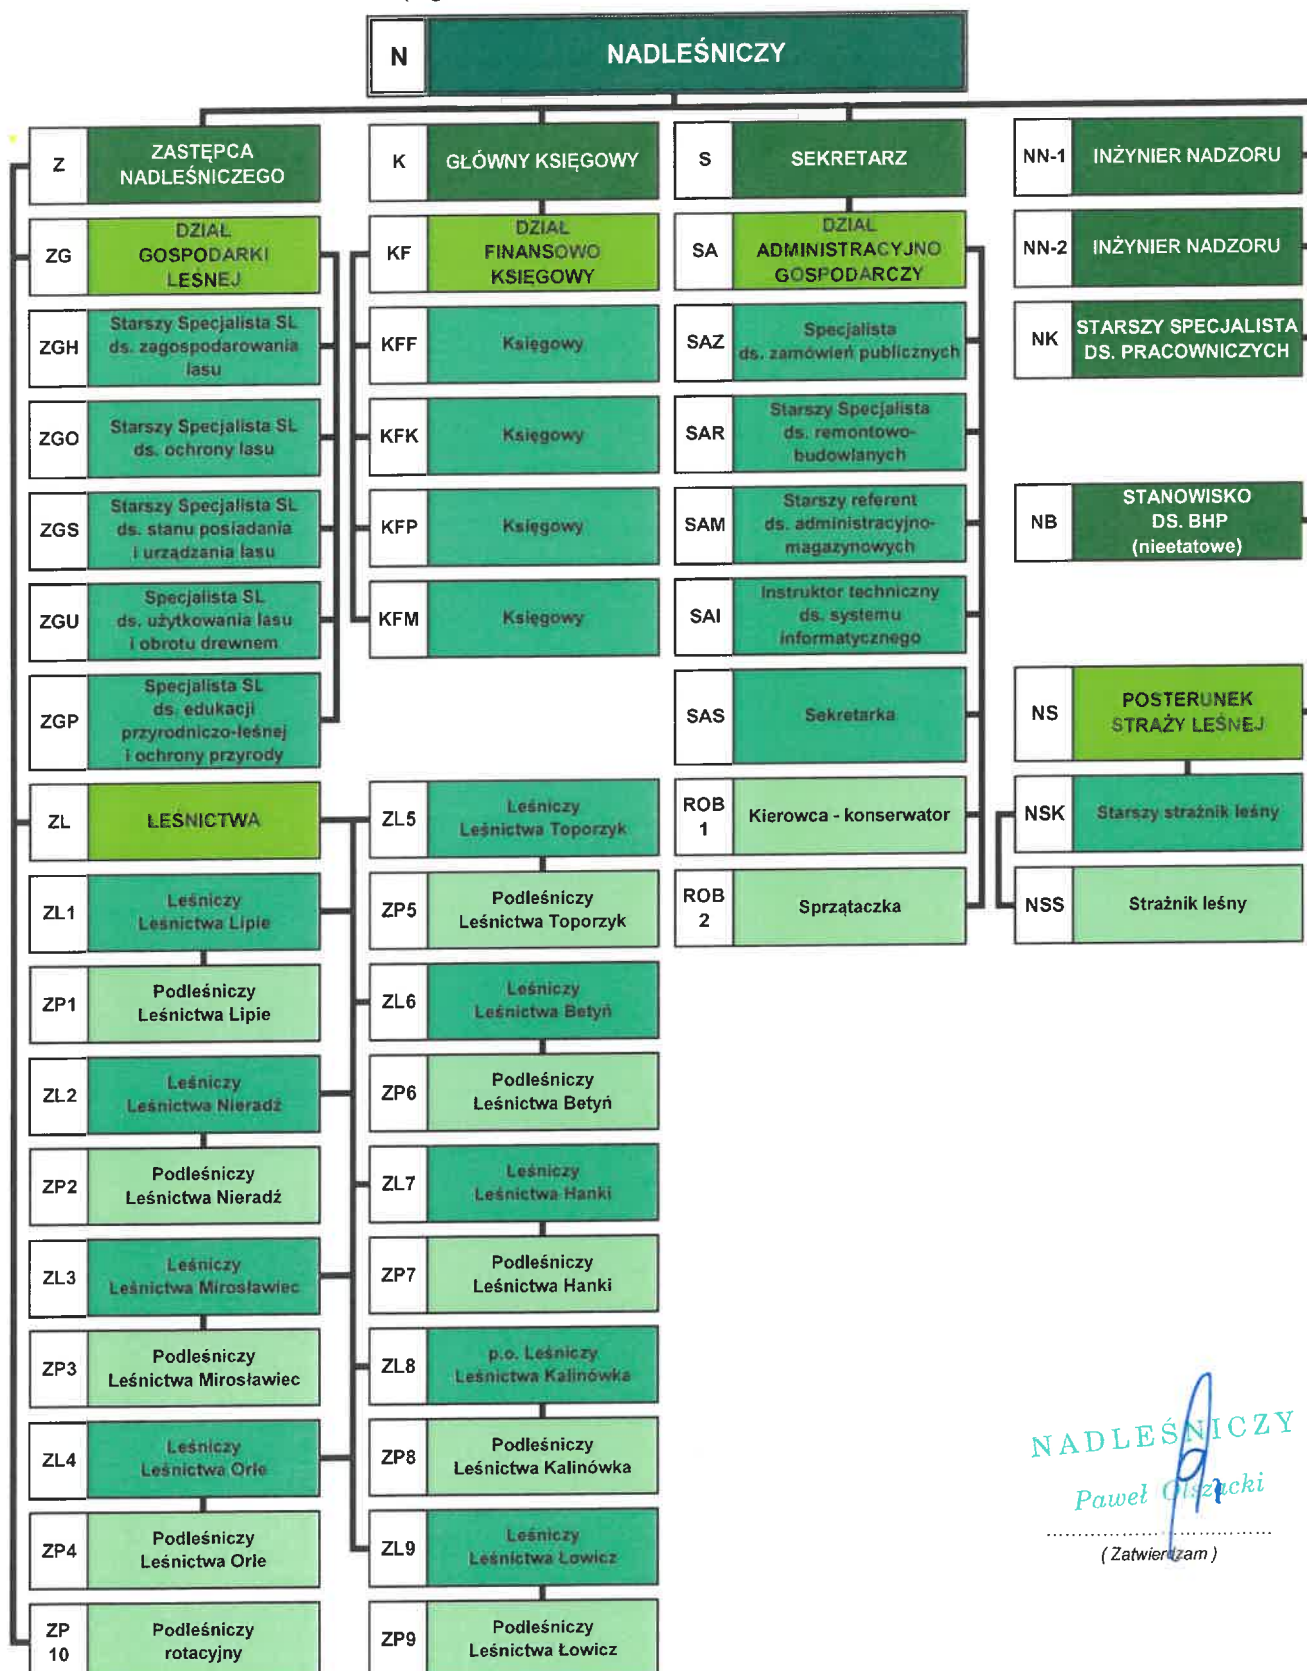

SCHEMAT ORGANIZACYJNY NADLEŚNICTWA MIROSŁAWIEC

(wg stanu na dzień 11 października 2024 r.)

NADLEŚNICZY
Paweł Olszucki
.....
(Zatwierdzam)