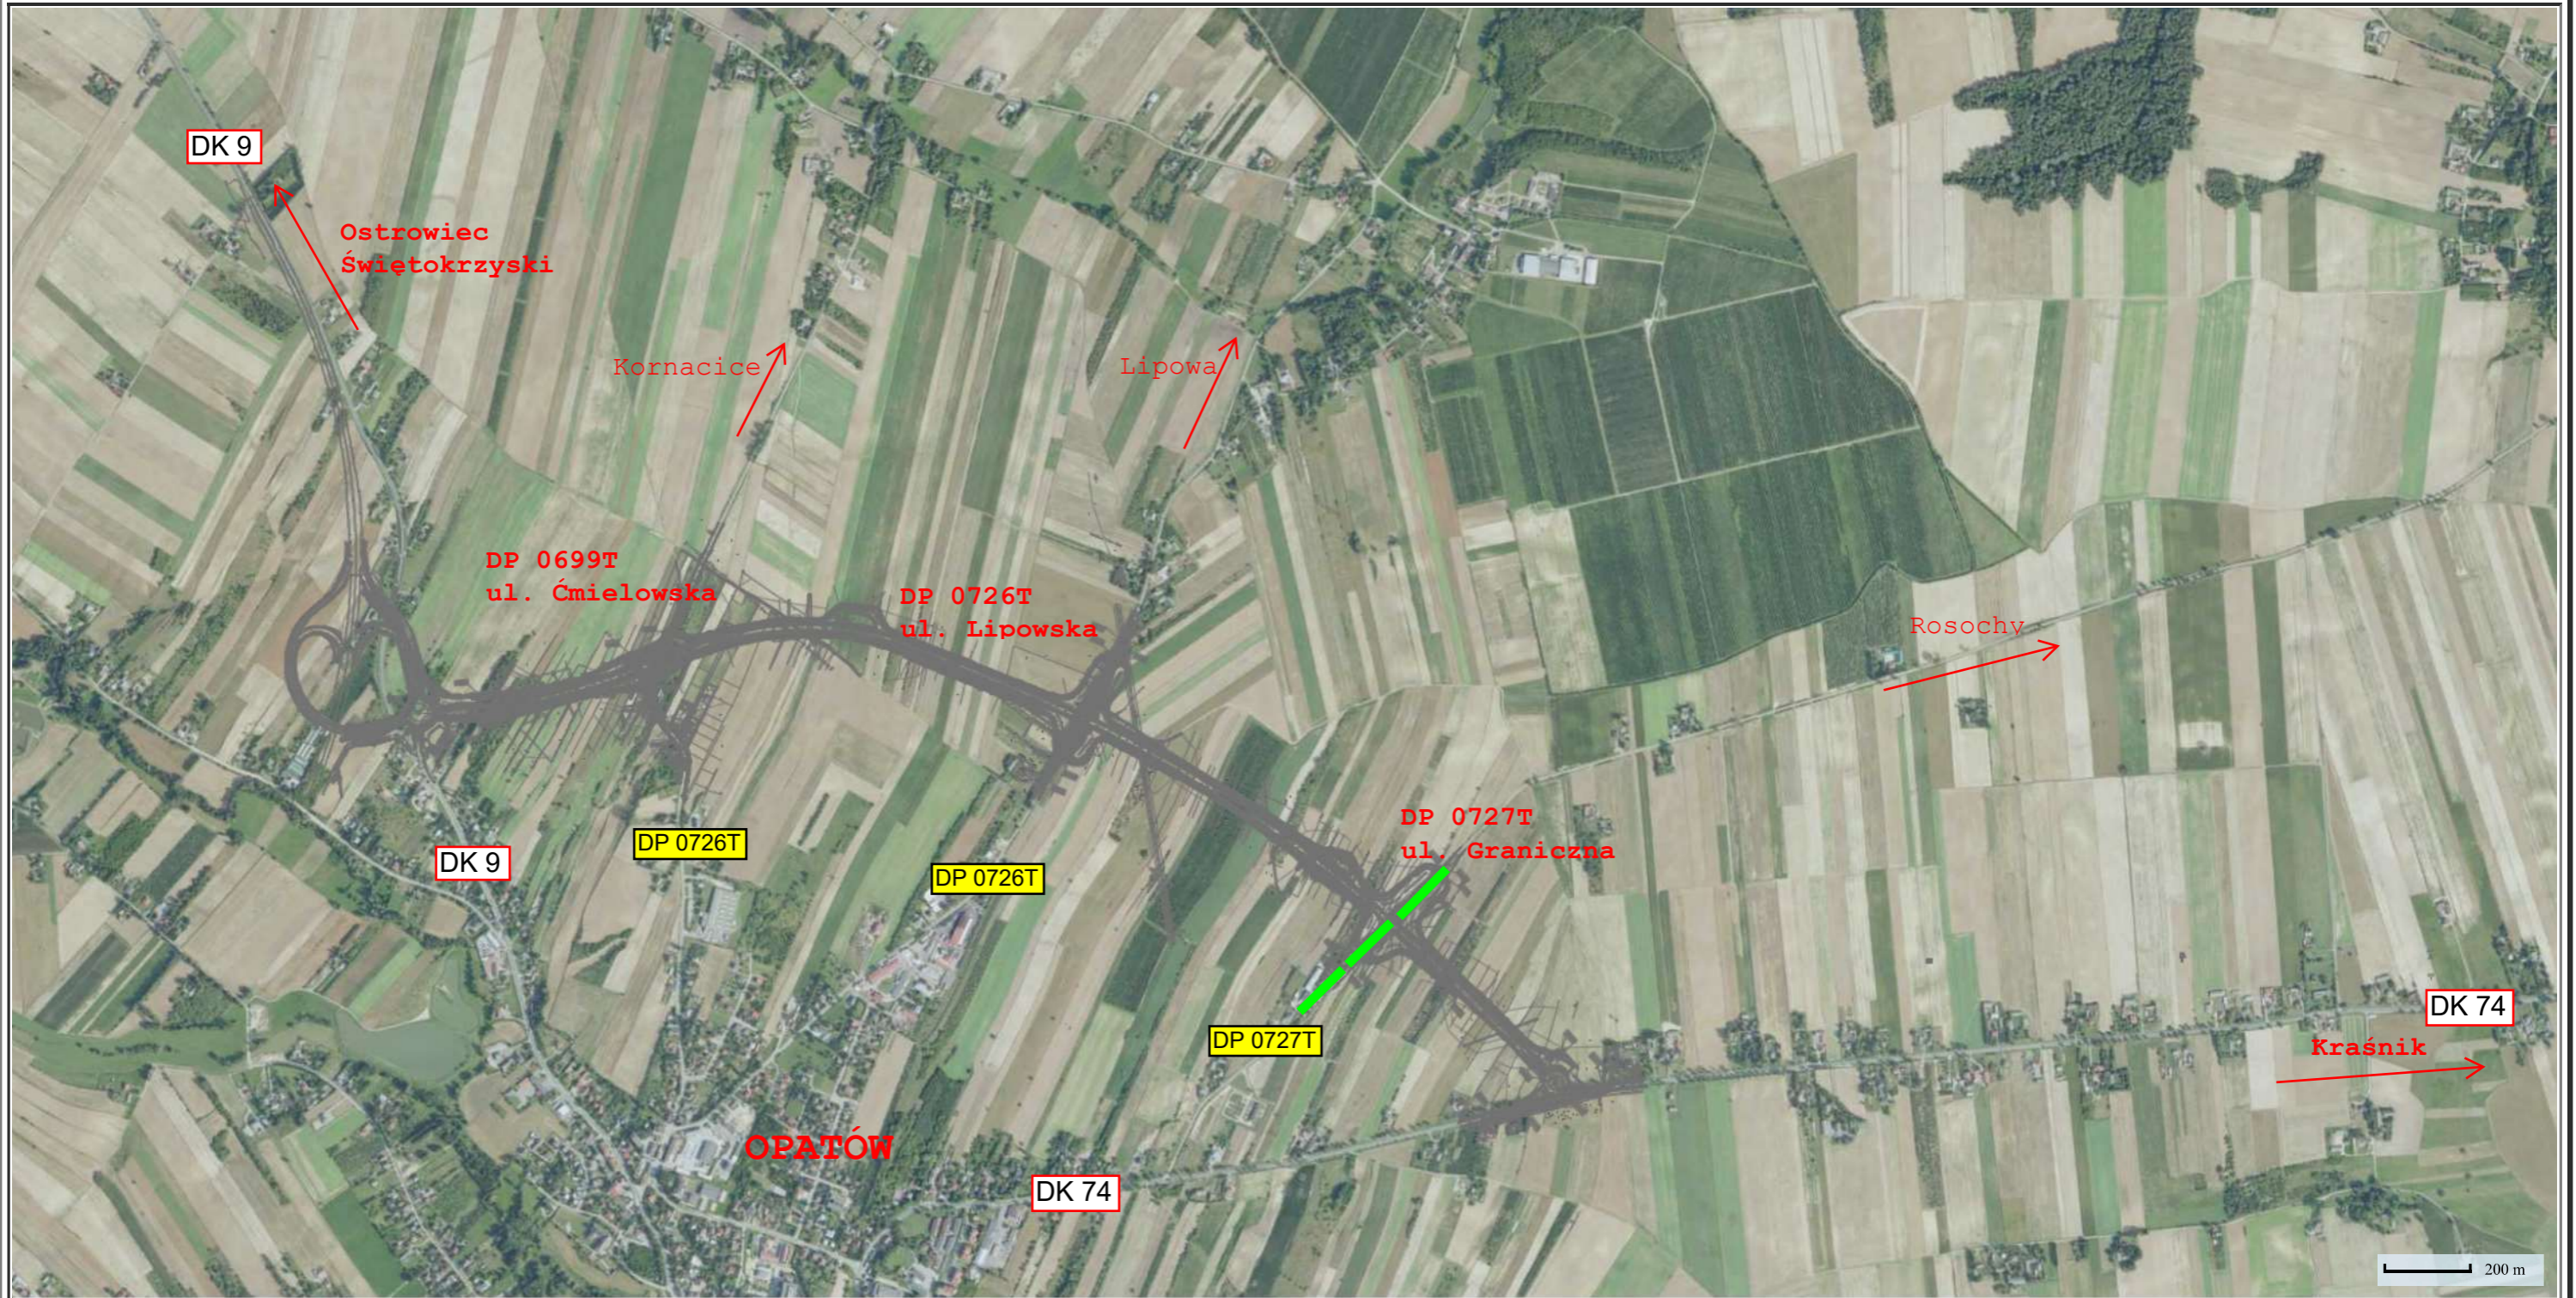

# Wydruk mapy

 - odcinek drogi powiatowej DP 0727 T ul. Graniczna udostępniony dla kierowców od dnia 20.12.2024r