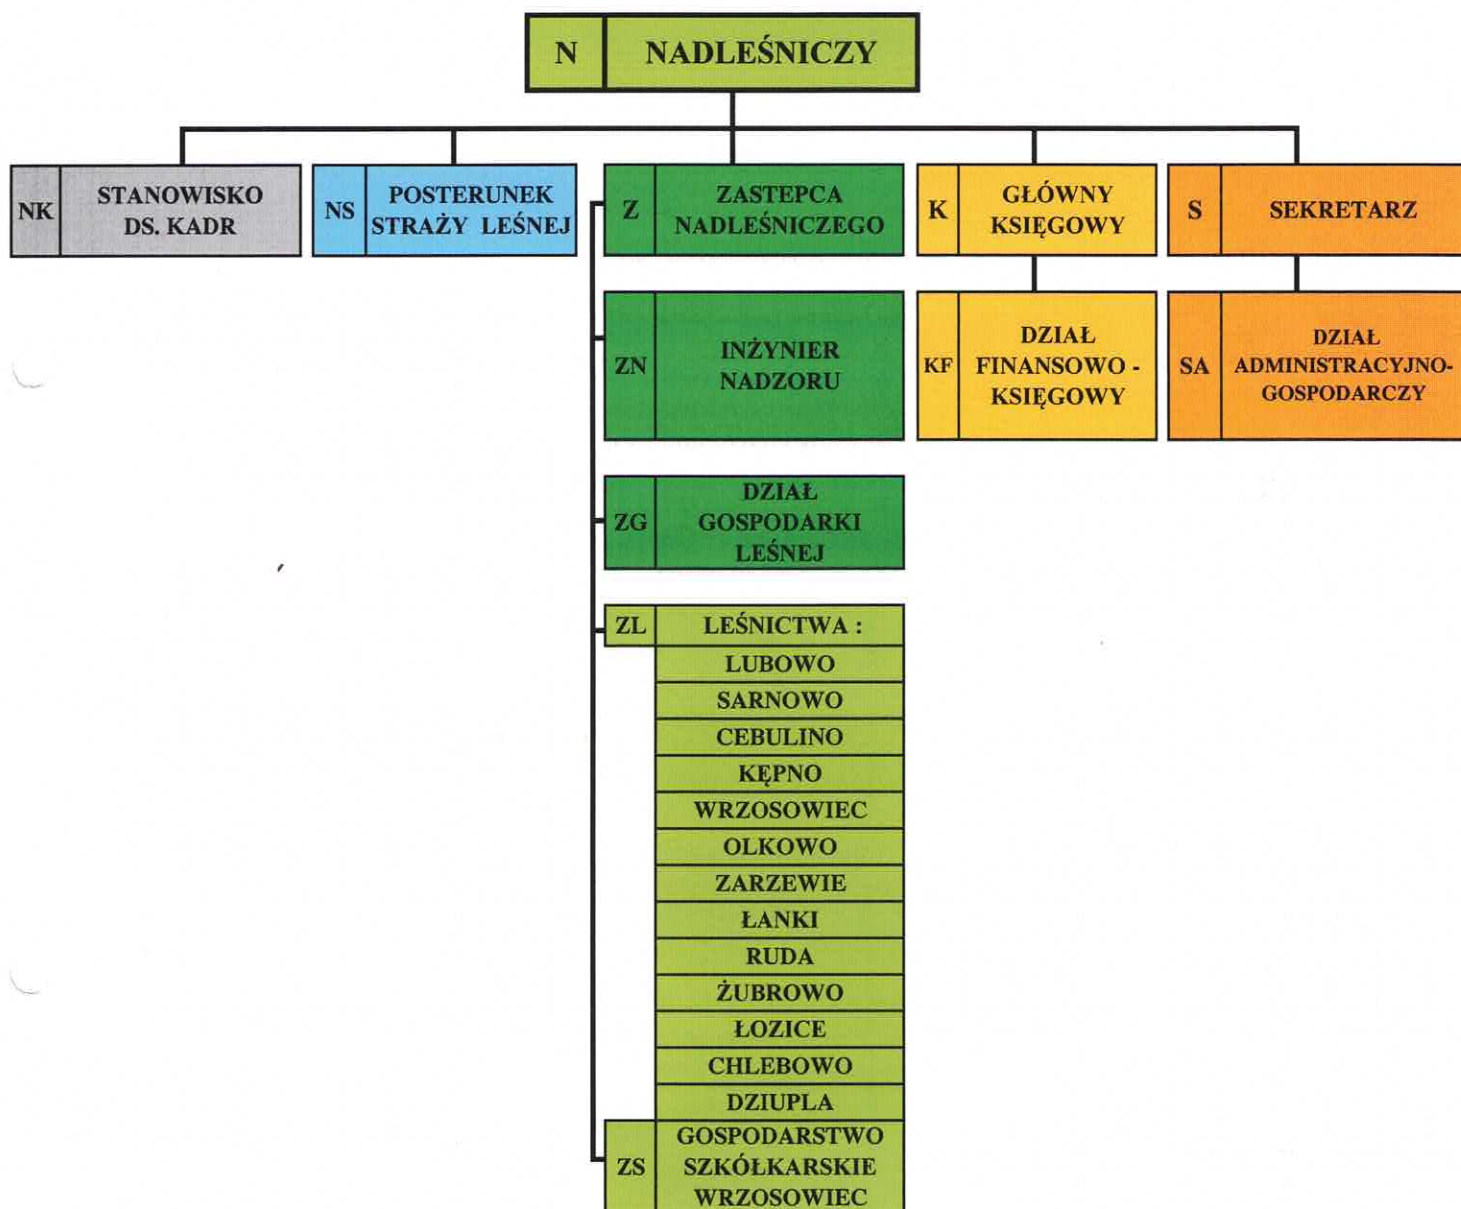

**SCHEMAT ORGANIZACYJNY NADLEŚNICTWA BOBOLICE**

NADLEŚNICZY  
*Adam Połocki*  
Adam Połocki