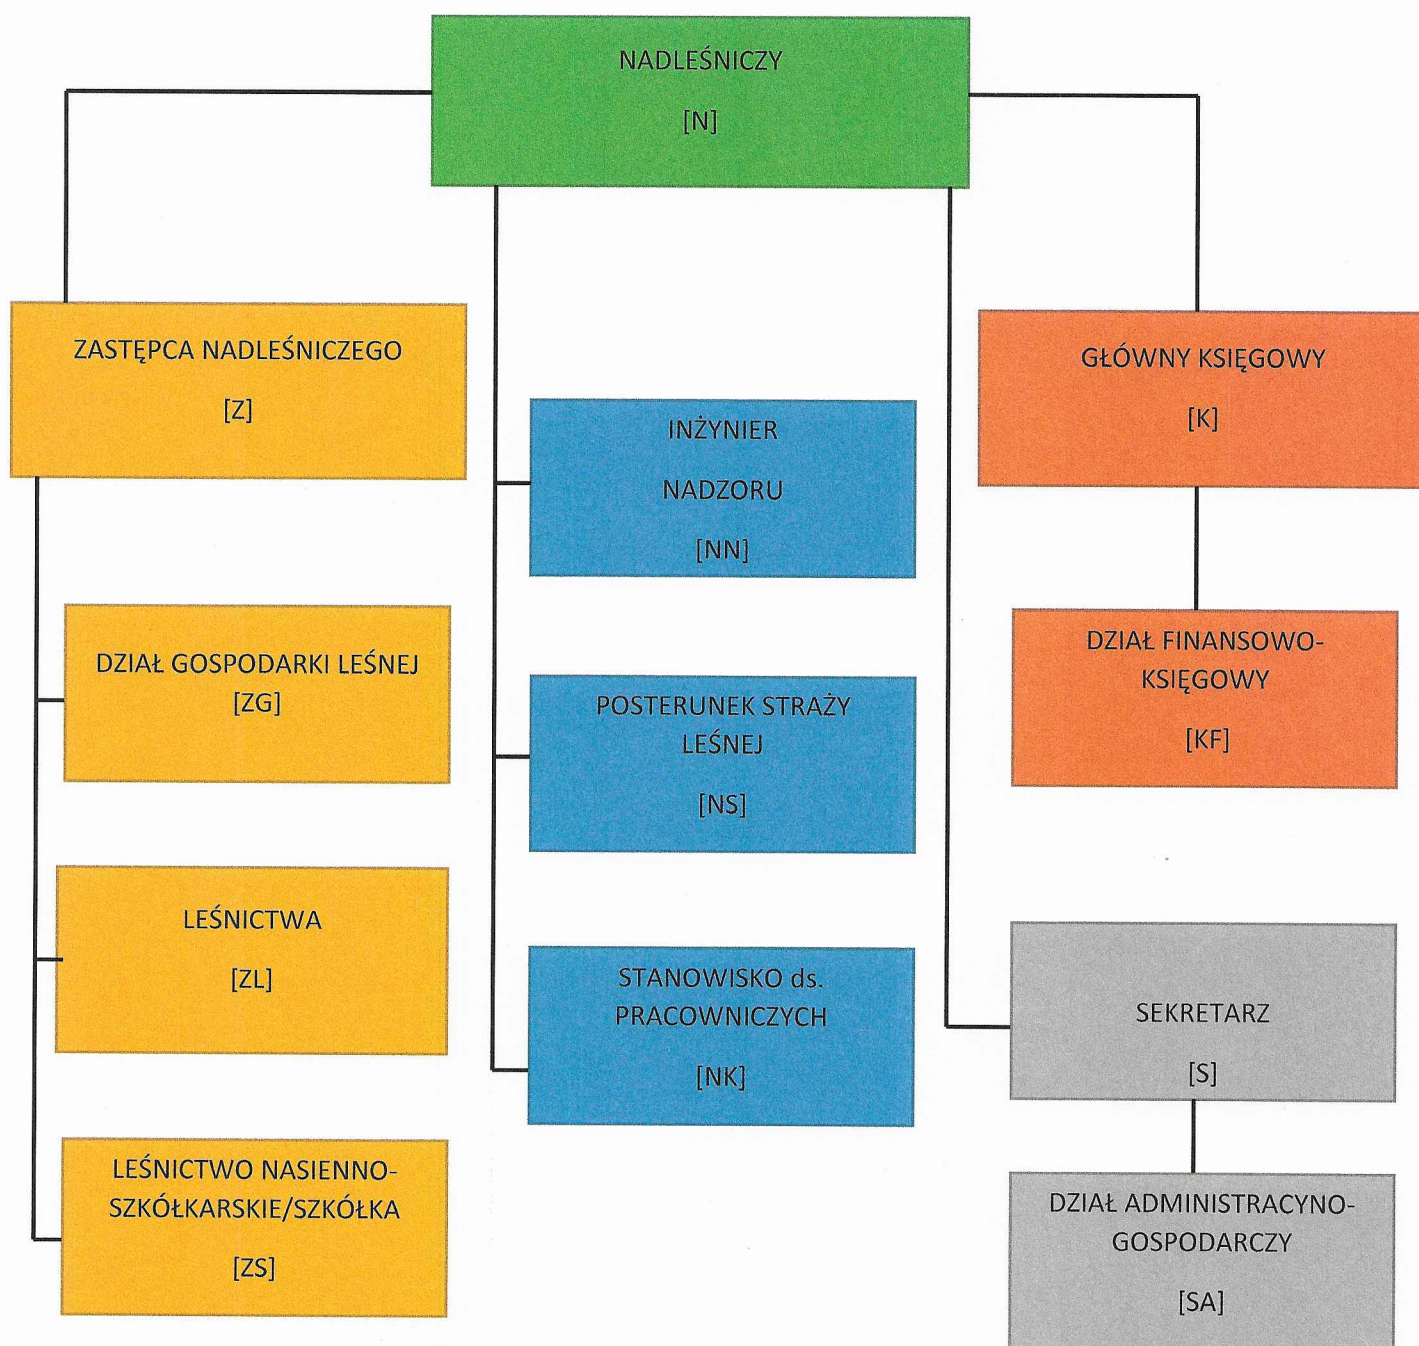

SCHEMAT ORGANIZACYJNY NADLEŚNICTWA WŁOSZCZOWA

NADLEŚNICZY
Nadleśnictwa Włoszczowa
Artur Ratusznik