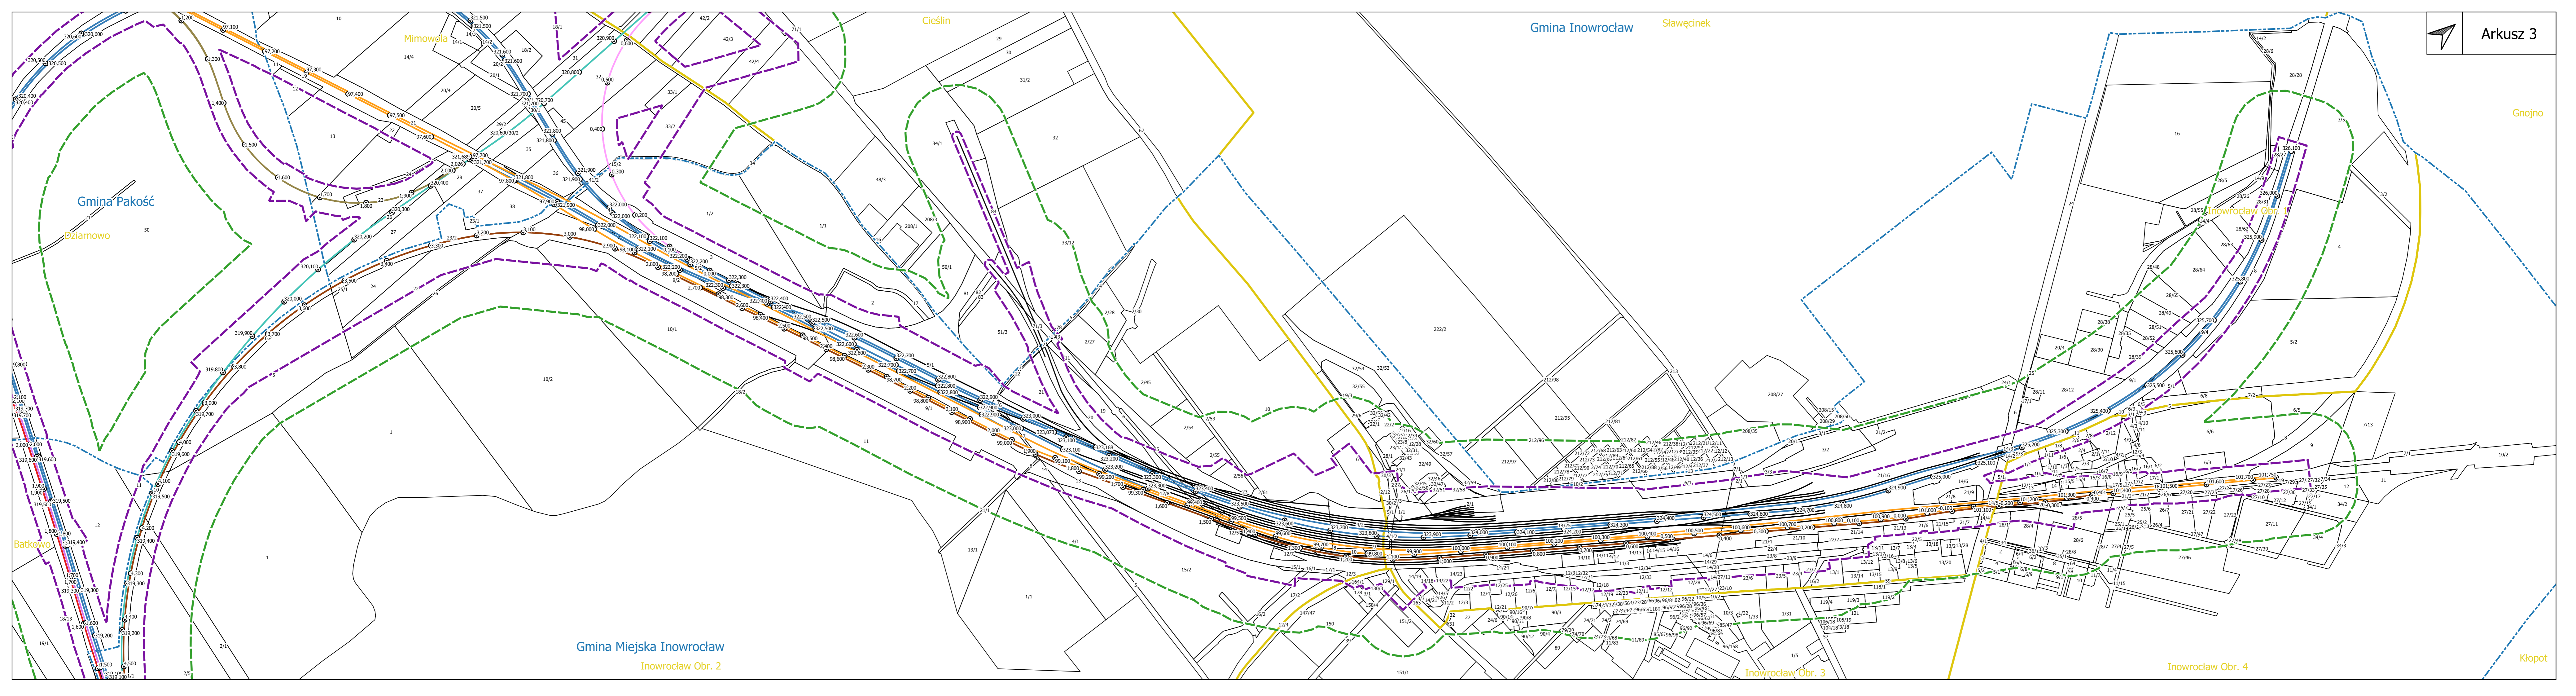

## Legenda

Zakres przedsięwzięcia (nr linii kolejowych):

- 131
- 206
- 231
- 353
- 741
- 742
- 845
- robocza nazwa nowej linii 1N
- robocza nazwa nowej linii 2N
- robocza nazwa nowej linii 3N
- robocza nazwa nowej linii 4N
- robocza nazwa nowej linii 5N
- robocza nazwa nowej linii 6N
- robocza nazwa nowej linii 8N
- tory stacyjne i łącznice
- Przewidywany teren realizowanego przedsięwzięcia
- Obszar, na który będzie oddziaływać przedsięwzięcie
- Gminy
- Obrębey ewidencyjne
- Działki ewidencyjne

Prace w ciągu C-E 65 na odcinku Zduńska Wola – Inowrocław – Tczew. LCS Inowrocław – węzeł Inowrocław

WOO.420.26.2021.ADS.41

- załącznik nr 2 do decyzji o środowiskowych uwarunkowaniach z dnia 16 stycznia 2024 r., nr 1/2024
- mapa z zaznaczonym terenem przeznaczonym do realizacji

Gmina Pakość

Kościelec

Sójkowo

Cieślin

Gmina Inowrocław

Sławęcinek

Inowrocław Obr. 2

Gmina Miejska Inowrocław

Strzemkowo

Borkowo

Gmina Pakość  
Działowo

Mimowola

Cieślin

Gmina Inowrocław

Sławęcinek

Gnojno