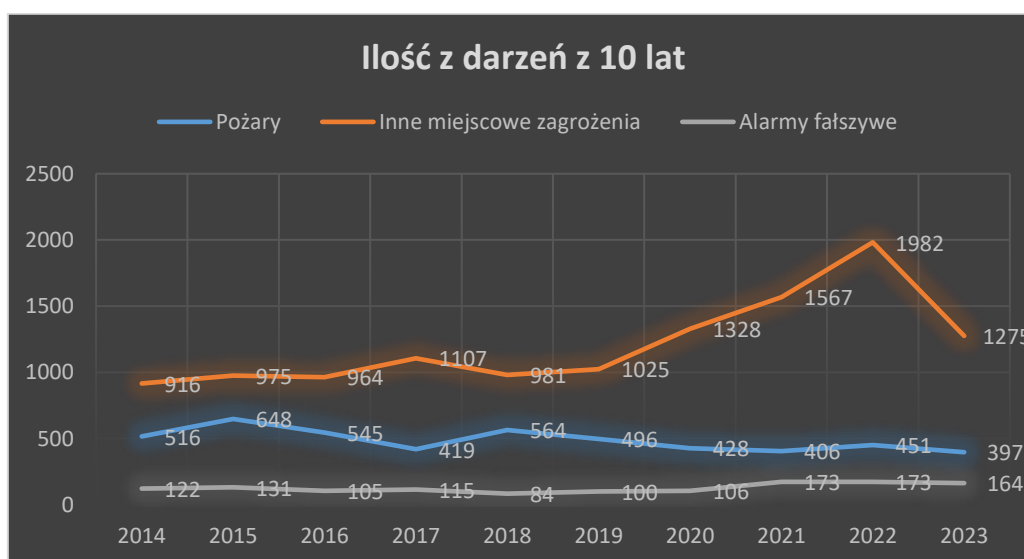

Zestawienie działań ratowniczych przeprowadzonych na terenie Powiatu Inowrocławskiego w 2023 r

Rodzaj zdarzenia	Liczba interwencji 2023
Pożary	397
Miejskowe zagrożenia	1275
Alarmy fałszywe	164
Razem	1836

Wykres ilości zdarzeń poszczególnych kategorii na przestrzeni ostatnich 10 lat.

Ratownictwo medyczne na przestrzeni 8 lat w działaniach ratowniczych prowadzonych przez jednostki ochrony przeciwpożarowej.