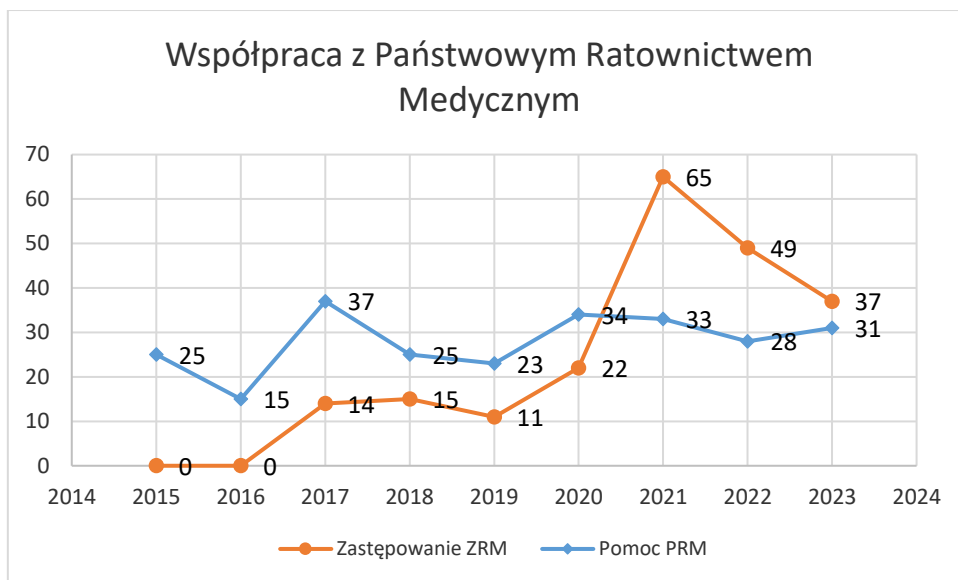

Zestawienie działań ratowniczych przeprowadzonych na terenie Powiatu Inowrocławskiego w 2023 r

Rodzaj zdarzenia	Liczba interwencji 2023
Pożary	397
Miejskowe zagrożenia	1275
Alarmy fałszywe	164
Razem	1836

Wykres ilości zdarzeń poszczególnych kategorii na przestrzeni ostatnich 10 lat.

Ratownictwo medyczne na przestrzeni 8 lat w działaniach ratowniczych prowadzonych przez jednostki ochrony przeciwpożarowej.