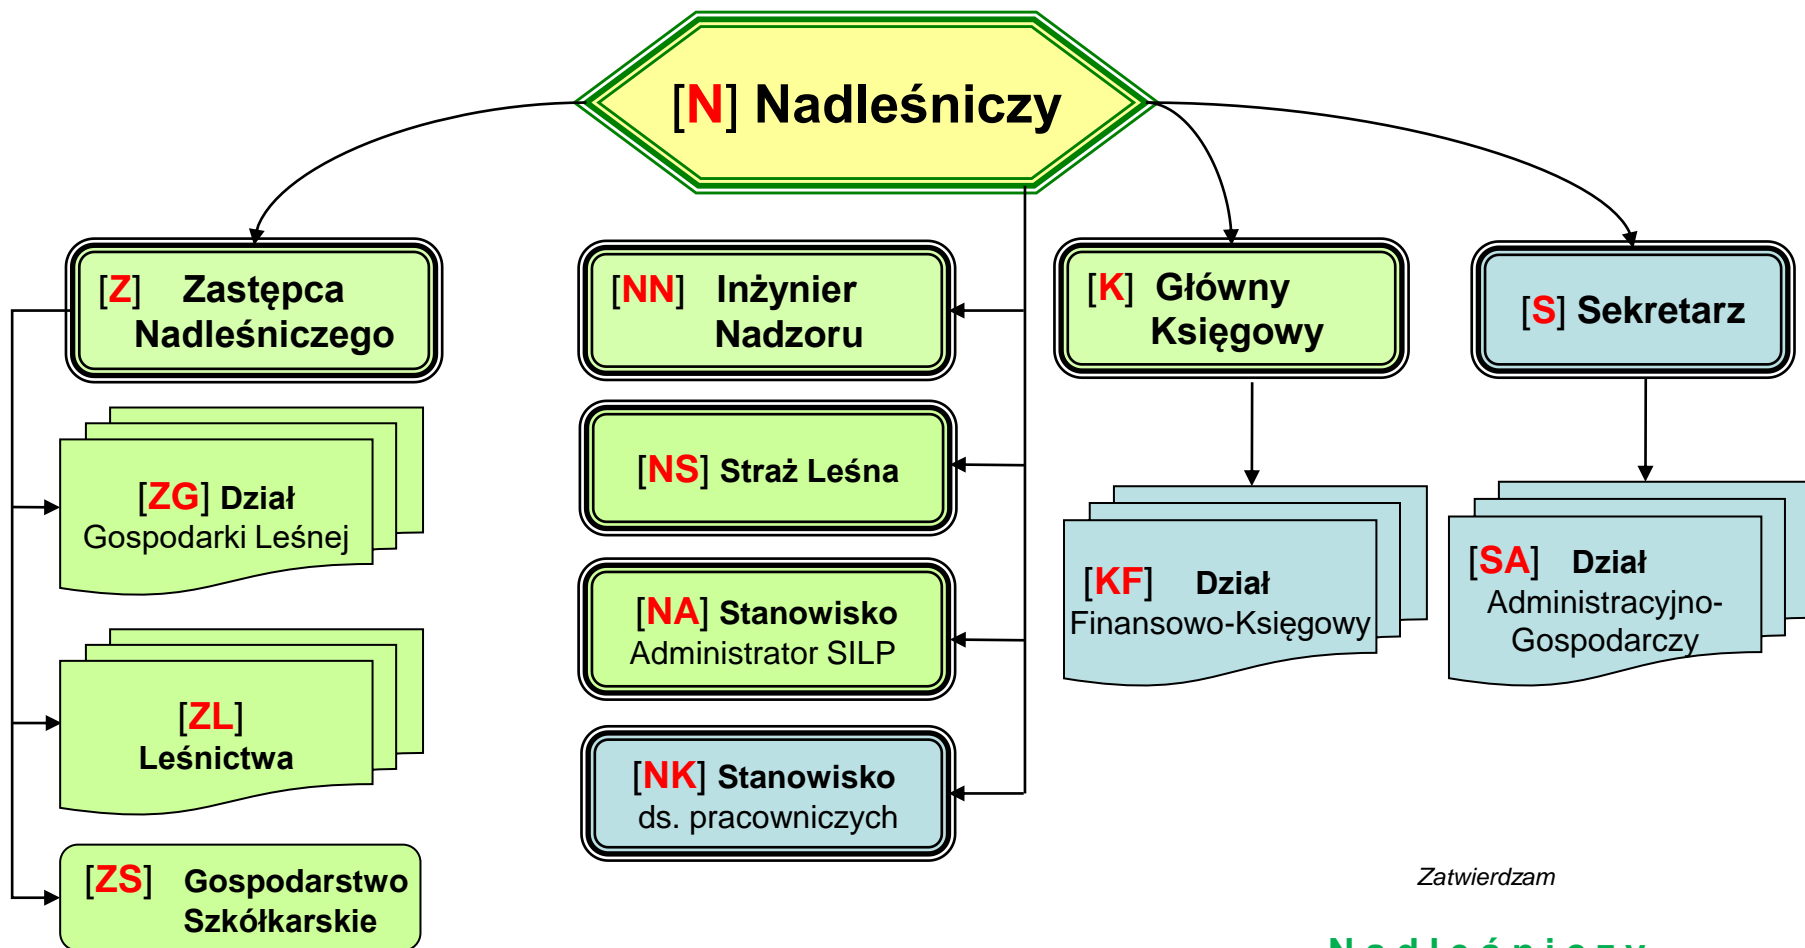

Schemat organizacyjny Nadleśnictwa Ośno Lubuskie

Obowiązujący od 2020-07-06

Zatwierdzam

Nadleśniczy
Nadleśnictwa Ośno Lubuskie
Sławomir Borzyszkowski