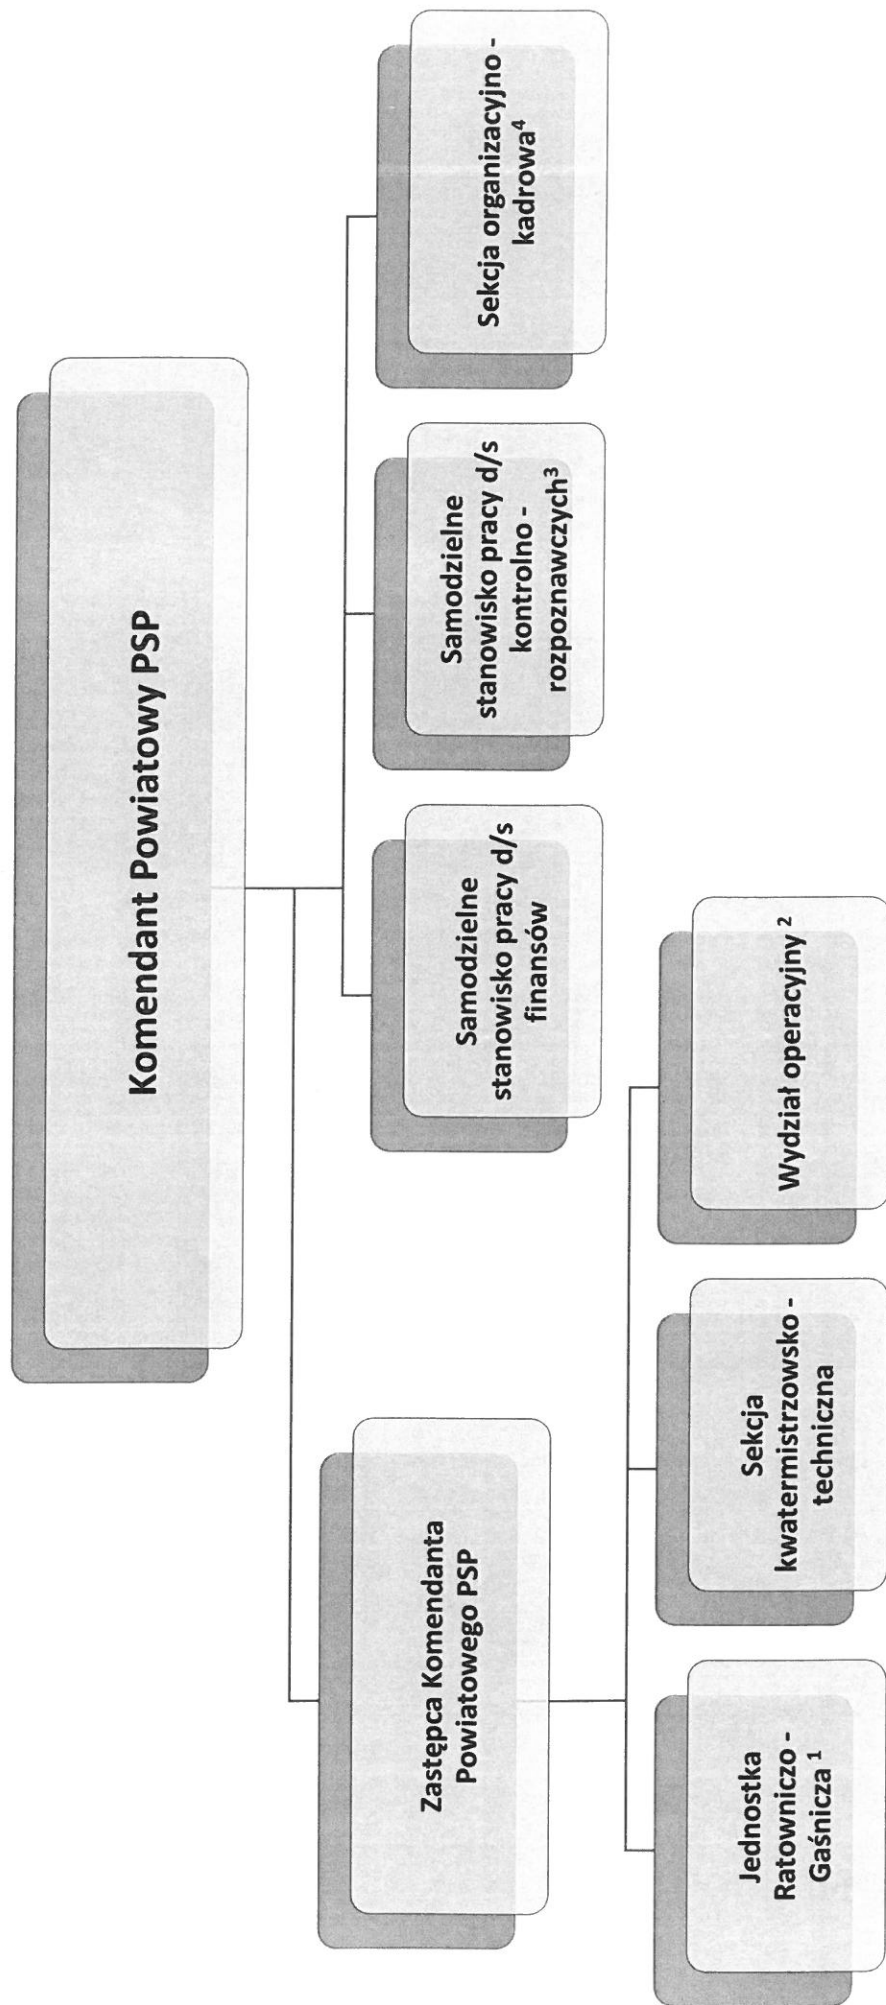

Rysunek nr 1 Schemat struktury organizacyjnej KP PSP w Kluczborku

¹ Jednostka Ratowniczo-Gaśnicza realizuje również zadania szkoleniowe.

² Zadania w zakresie spraw ochrony informacji niejawnych podlegają bezpośrednio komendantowi powiatowemu.

³ Samodzielne stanowisko pracy d/s kontrolno-rozpoznawczych realizuje również zadania Specjalisty Ochrony Danych.

⁴ Zadania w zakresie spraw BHP podlegają bezpośrednio komendantowi powiatowemu.