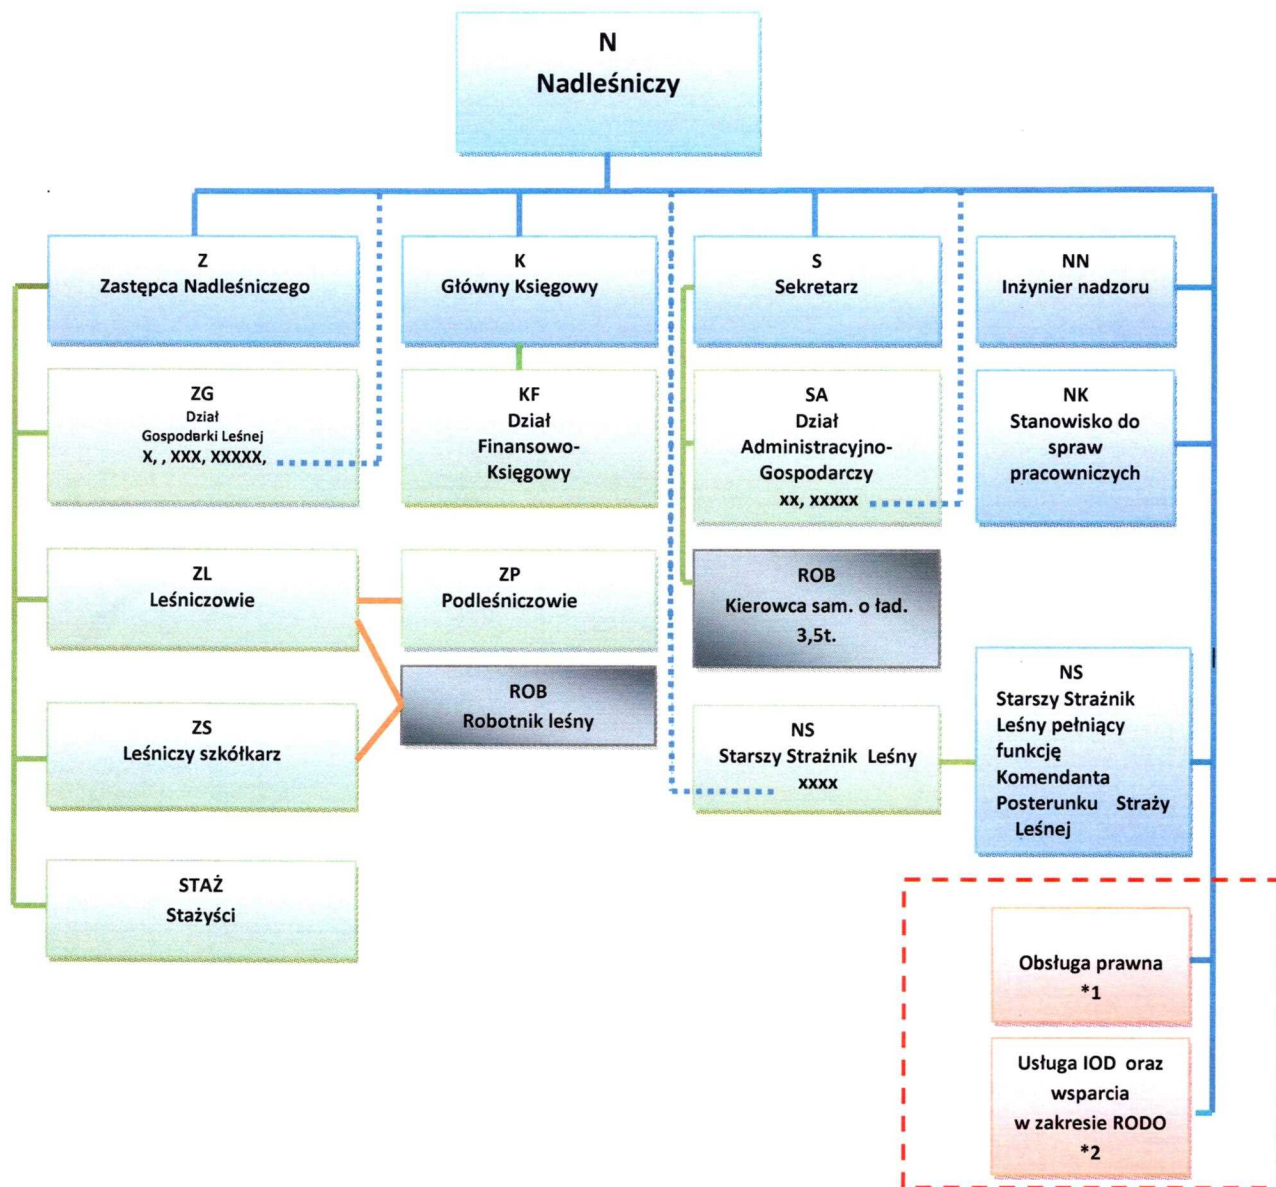

## SCHEMAT struktury organizacyjnej Nadleśnictwa Strzelce Opolskie

### LEGENDA:

Symbol komórki organizacyjnej np.: ZG- pierwsza litera Z oznacza podporządkowanie służbowe zastępcy nadleśniczego, ZG oznacza symbol komórki organizacyjnej – w tym przypadku działu gospodarki leśnej

**X** - **prowadzący sprawy BHP** - funkcja dodatkowa powierzona przez nadleśniczego i jemu podlegająca, a przyporządkowana do stanowiska zajmowanego w dziale gospodarki leśnej

**XX** - **Administrator SILP-u** - funkcje dodatkowe powierzone przez nadleśniczego i jemu podlegające, a przyporządkowane do stanowisk zajmowanych w dziale administracyjno-gospodarczym

**\*1, \*2** - usługi realizowane przez podmioty zewnętrzne w ramach "outsourcingu" podlegające w zakresie realizowanych zadań bezpośrednio nadleśniczemu.