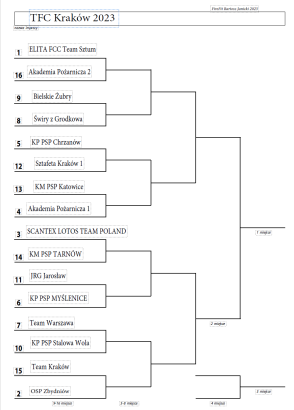

52	niebieski	Sotor	Mateusz	Team Kraków 1	Tandem M		
		Jaskurzyński	Paweł	Team Nysa	Tandem M	DSQ	
	czerwony	Zieleziecki	Mateusz	Team Nysa	Tandem M		
		Mucha	Dawid	Team Nysa 2	Tandem M	DSQ	
53	niebieski	Tomoń	Tomasz	Team Nysa 2	Tandem M		
	czerwony	Paweł	Kurach	Team Warszawa	Tandem M	DSQ	
		Dymczyk	Patryk	Team Warszawa	Tandem M		
54	niebieski	Kobyliński	Łukasz	Team Warszawa I	Tandem M	1:50:93	
		Wojnarowicz	Patryk	Team Warszawa I	Tandem M		
	czerwony	Matjasik	Jakub	W.S. TEAM	Tandem M	1:58:28	5
		Banaszak	Miłosz	W.S. TEAM	Tandem M		
55	niebieski	Fedan	Łukasz	TEAM Jarosław	Tandem M		
		Janicki	Arkadiusz	TEAM Jarosław	Tandem M		
	czerwony	Kupaj	Radosław	Team Radolań	Tandem M	2:06:38	
		Krakowski	Michał	Team Radolań	Tandem M		
56	niebieski	Celarek	Aleksander	Elita FCC Team Sztum 2	Tandem M	1:41:32	
		Dembiński	Piotr	Elita FCC Team Sztum 2	Tandem M		
	czerwony	Patyk	Marta	Apoż	Tandem Mix	1:54:09	
		Guza	Kacper	Apoż	Tandem Mix		
57	niebieski	Fedan			Tandem M	2:20:91	
		Janicki			Tandem M		

Finale sztafet

16:00 - Oficjalne ogłoszenie wyników, dekoracje, zakończenie Ogólnopolskich Zawodów o tytuł „Najtwardszego Krakowskiego Strażaka”