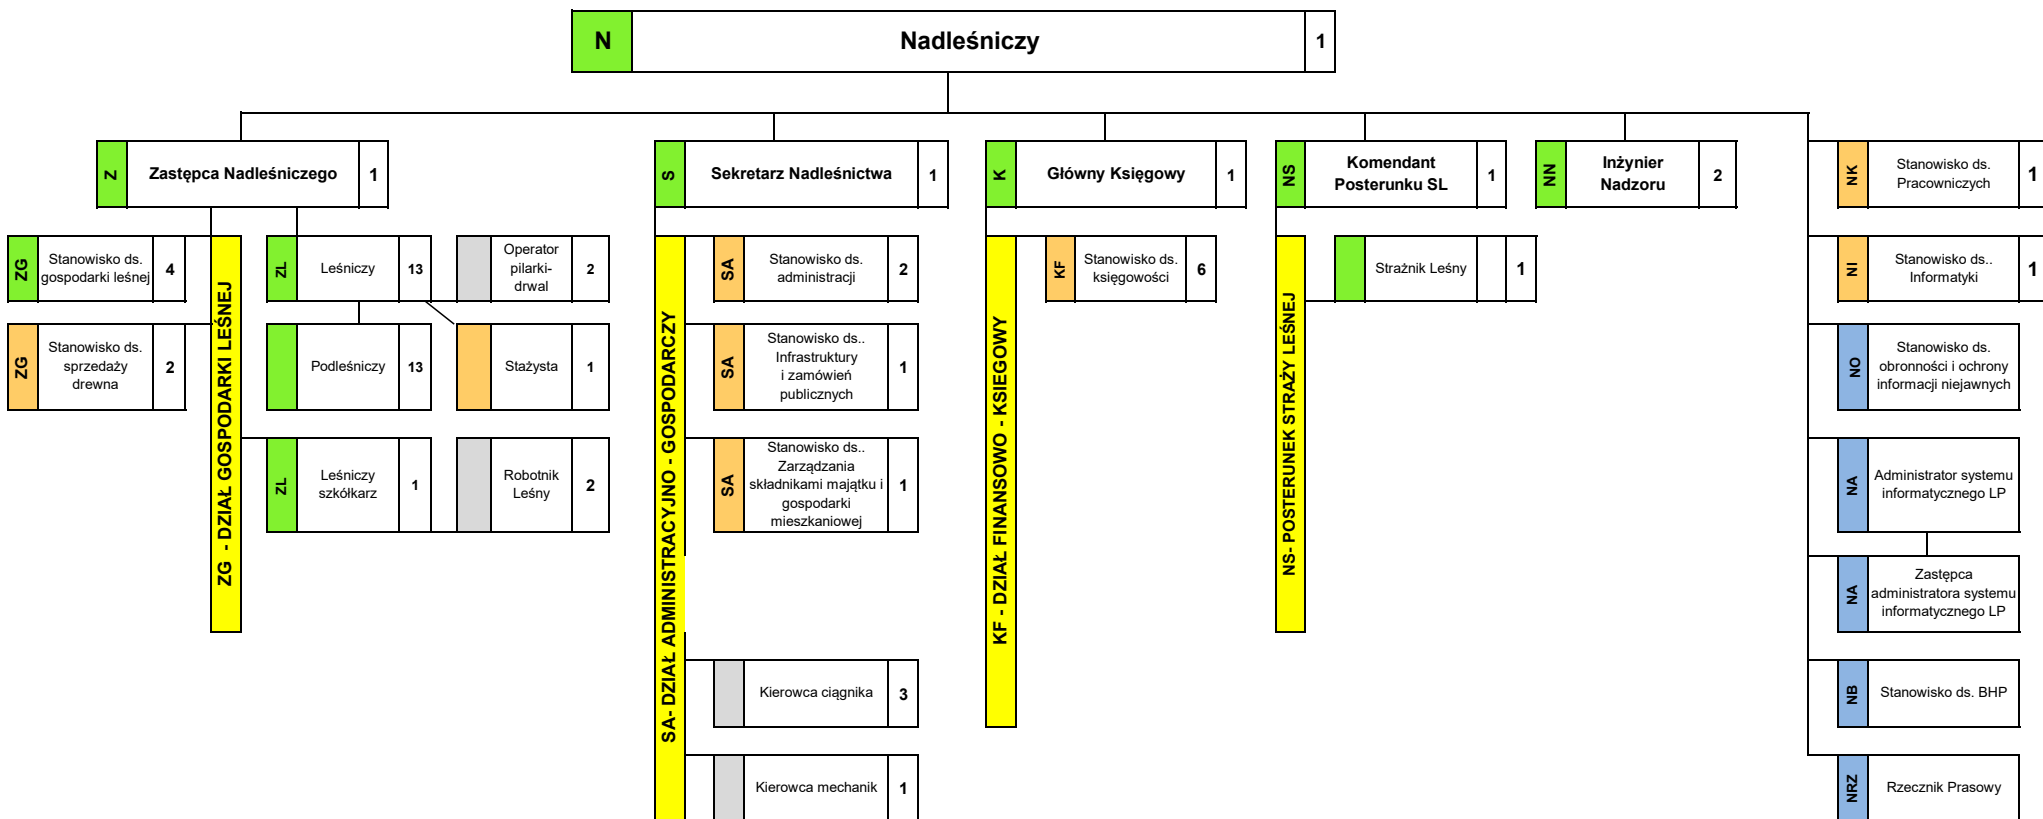

SCHEMAT ORGANIZACYJNY NADLEŚNICTWA OŁAWA

Stanowiska w Służbie Leśnej 39

Stanowiska w administracji 15

Stanowiska robotnicze 8

Stanowiska współdzielone