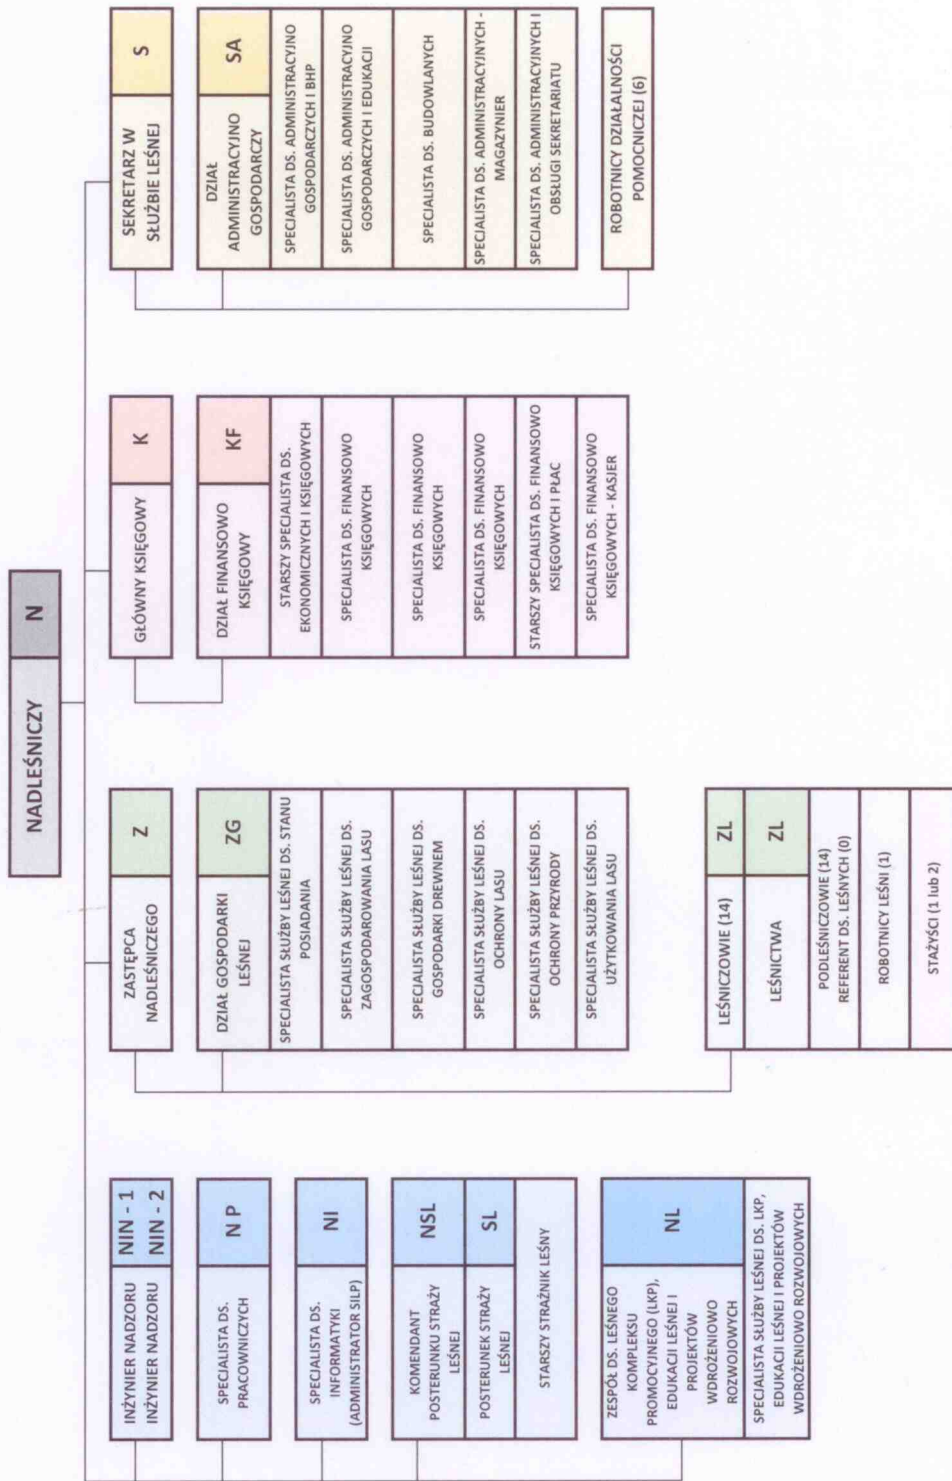

SCHEMAT ORGANIZACYJNY NADLEŚNICTWA SZKLARSKA PORĘBA

P.O. NADLEŚNICTWO NADLEŚNICTWA
Szklarska Poręba
Michał Maj

Zatrudnienie na dzień 02.10.2023 roku - 64 osoby
Szklarska Poręba, dnia 02.10.2023 roku