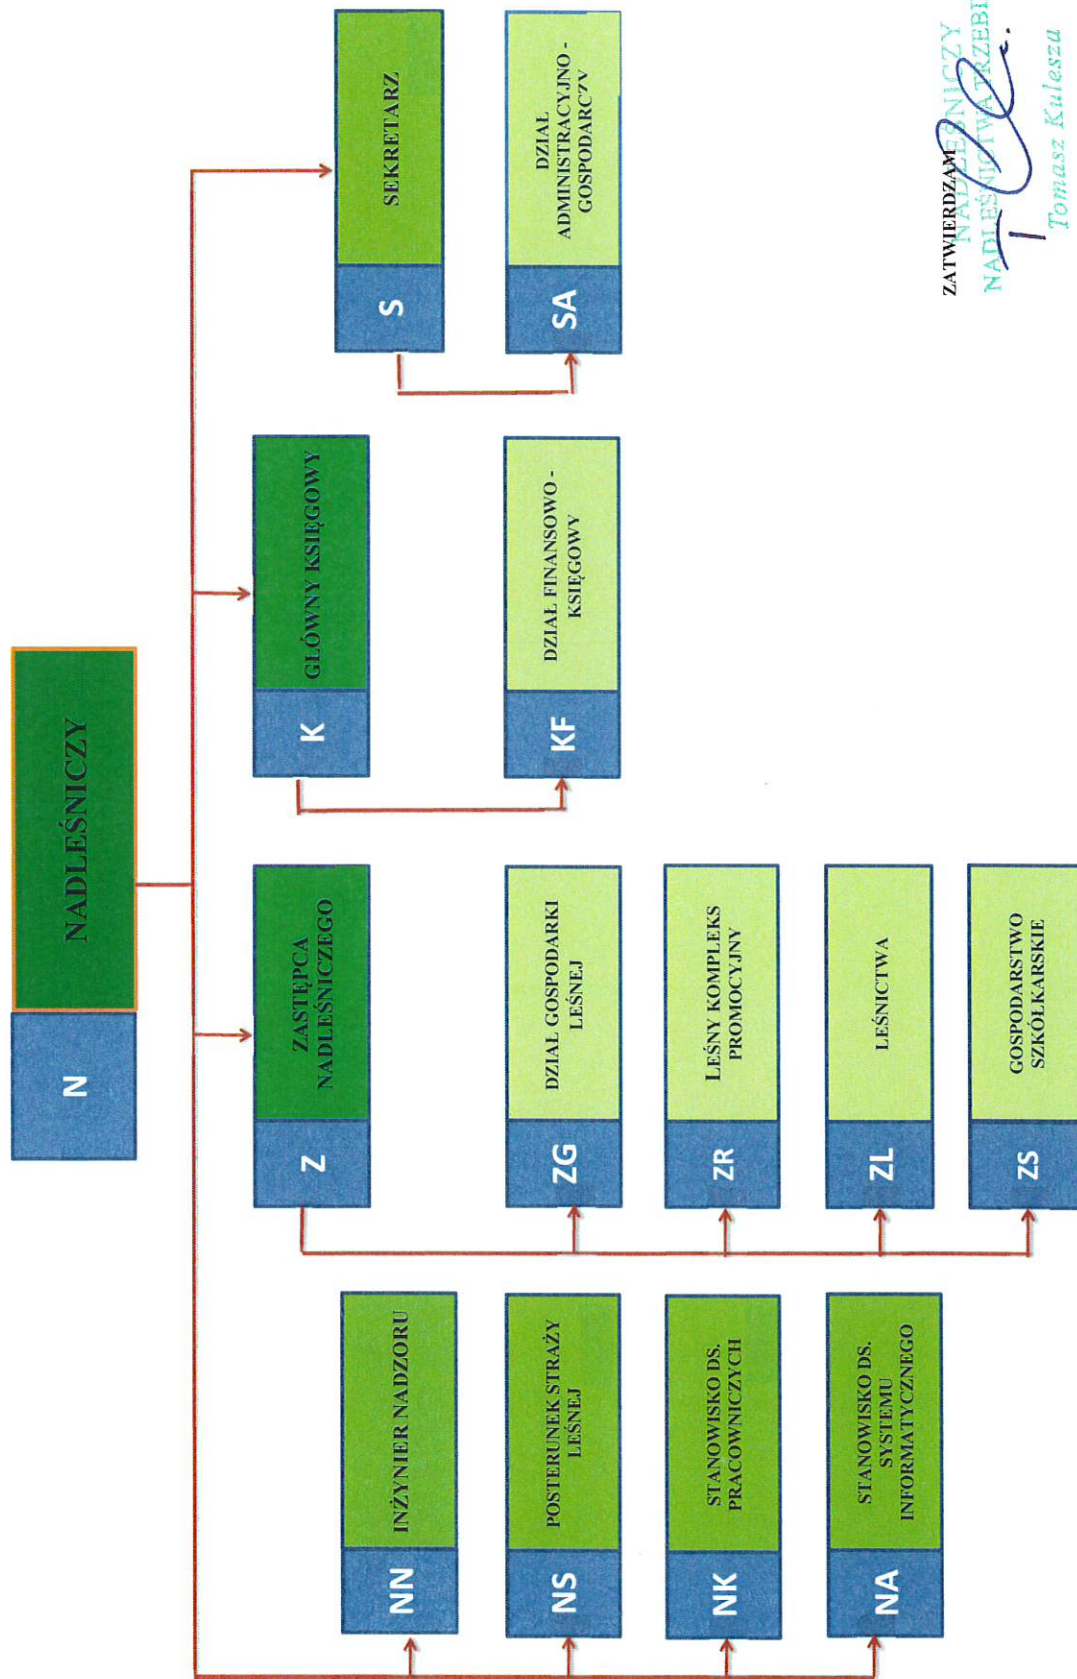

SCHEMAT ORGANIZACYJNY NADLEŚNICTWA TRZEBIEŻ

ZATWIERDZAM
NADLEŚNICZY
NADLEŚNICTWA TRZEBIEŻ
Tomasz Kulesza