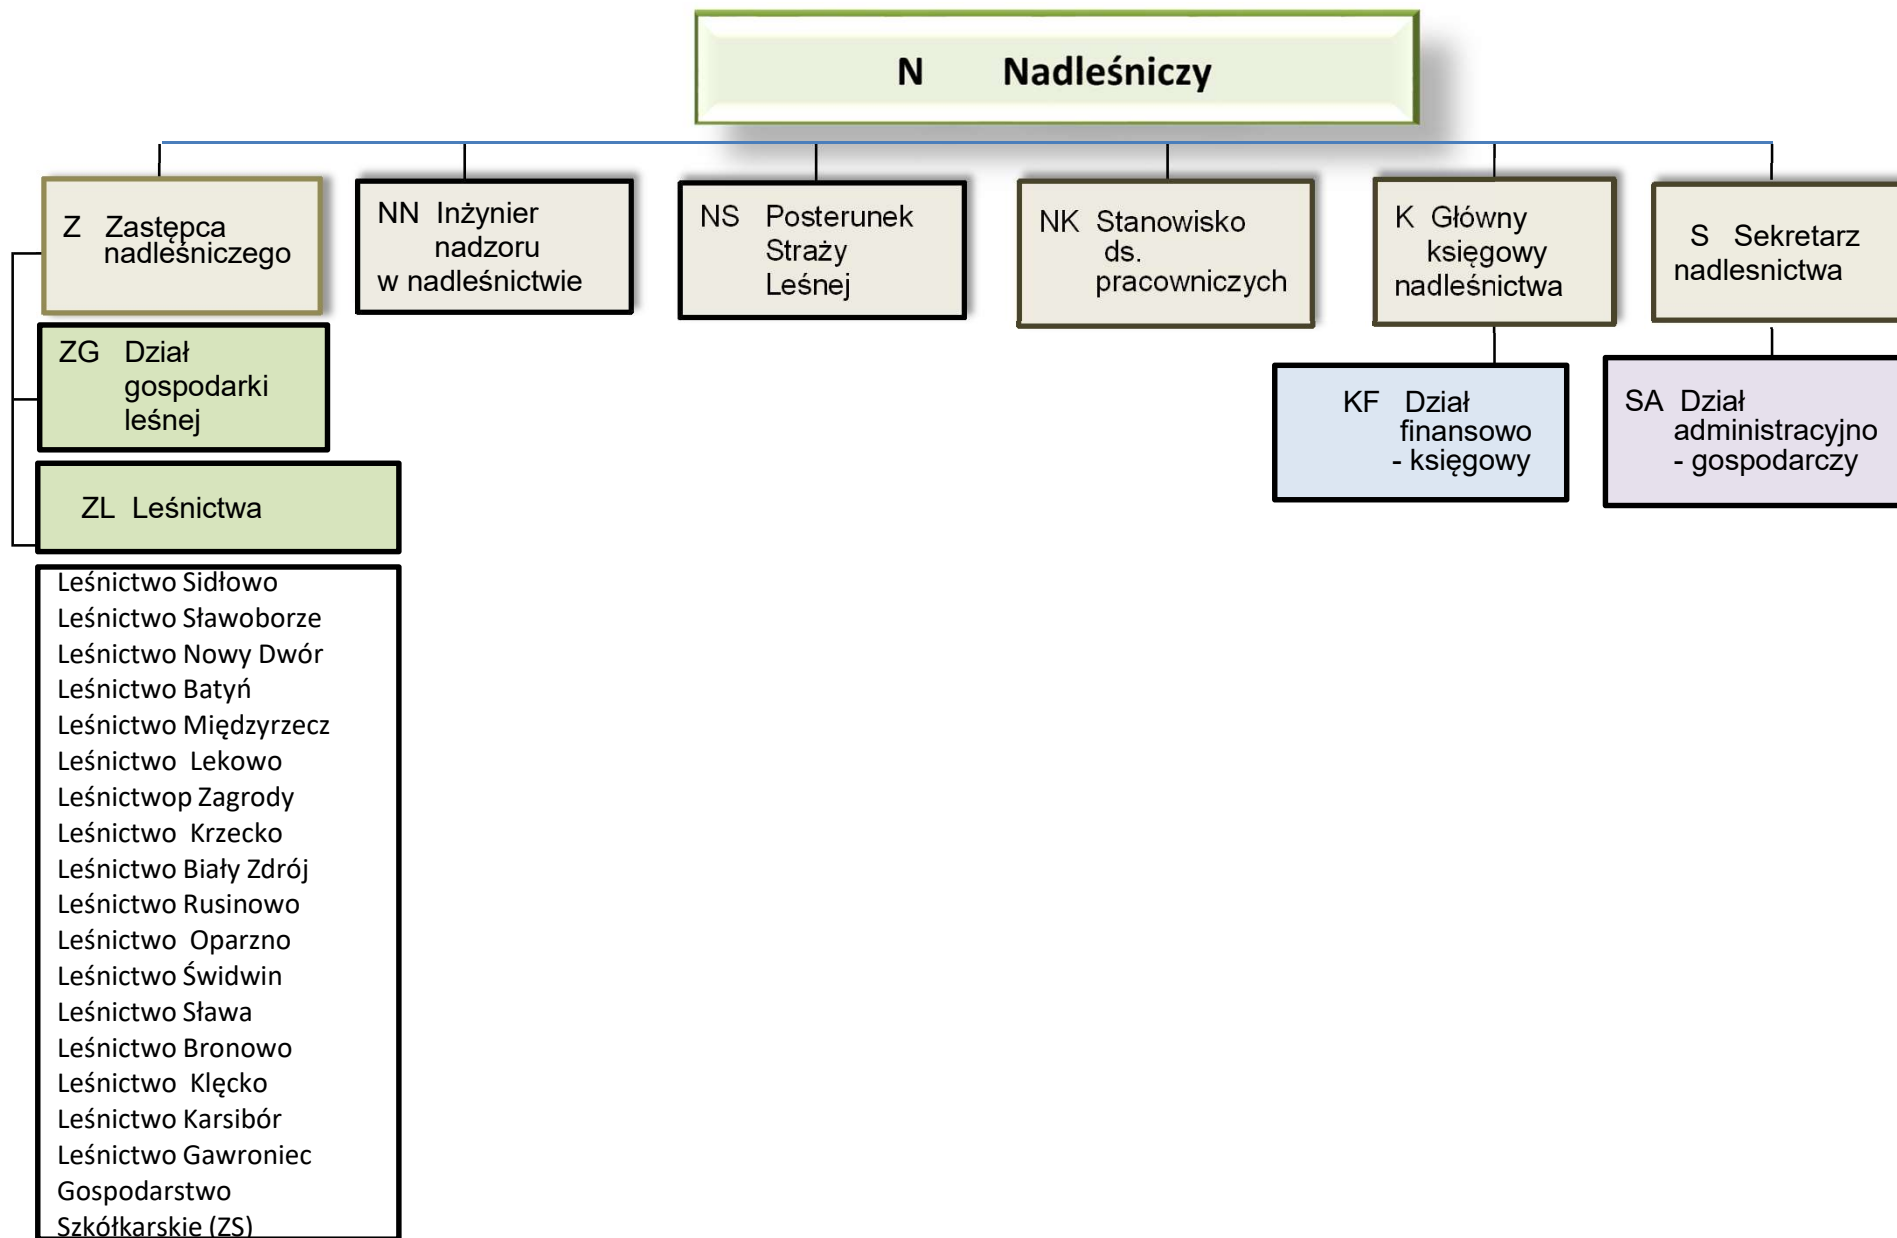

Schemat Organizacyjny Nadleśnictwa Świdwin
Załącznik nr 1 do Regulaminu Organizacyjnego Nadleśnictwa Świdwin (Zarz. nr 11 z 29.03.2021 r.)

Schemat Organizacyjny Nadleśnictwa Świdwin
Załącznik nr 1 do Regulaminu Organizacyjnego Nadleśnictwa Świdwin (Zarz. nr 11 z 29.03.2021 r.)