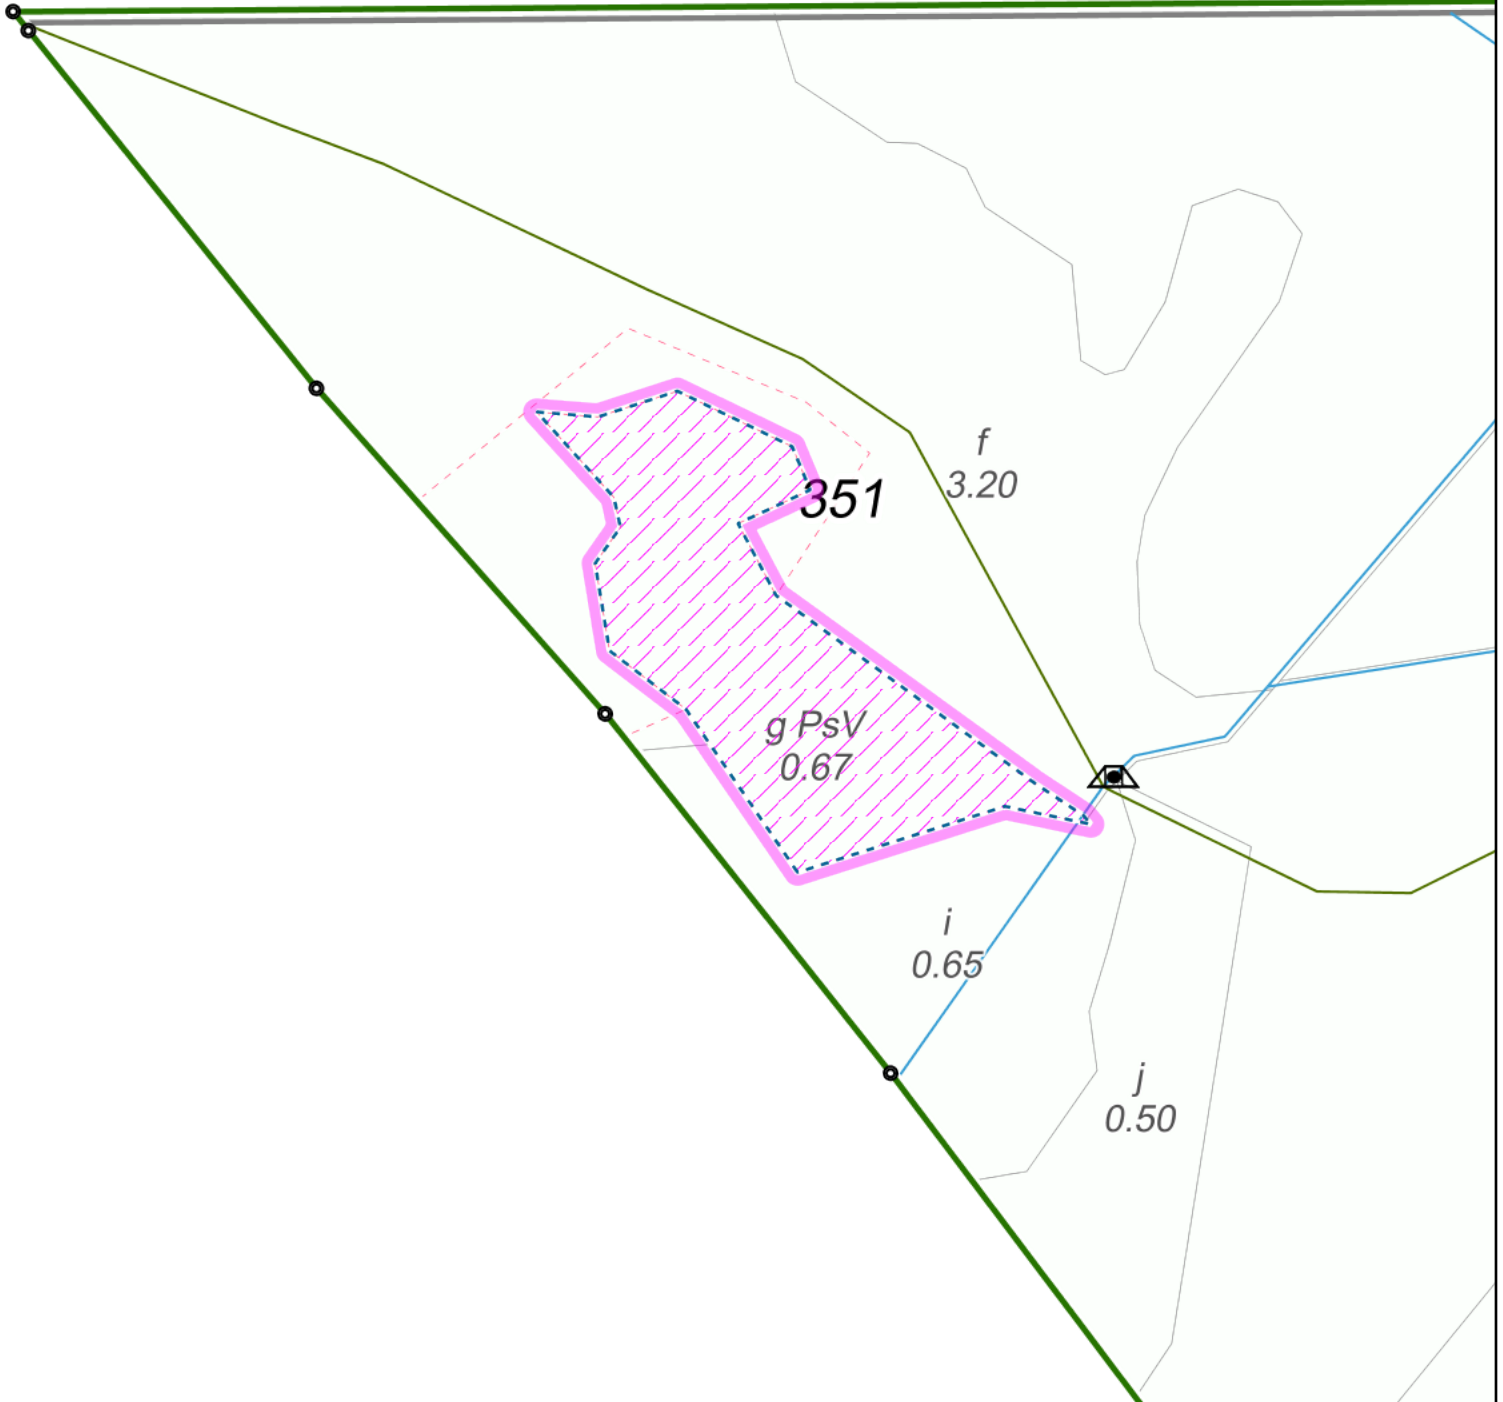

L. Du y Kamie oddz. 351g
Nadleśnictwo: BORKI
Stan na: 24-10-2024

Szkic	
	Grunty
Obiekty punktowe	
	Przepust
Wody	
	Rowy
Obiekty liniowe	
	Linie podziału powierzchniowego