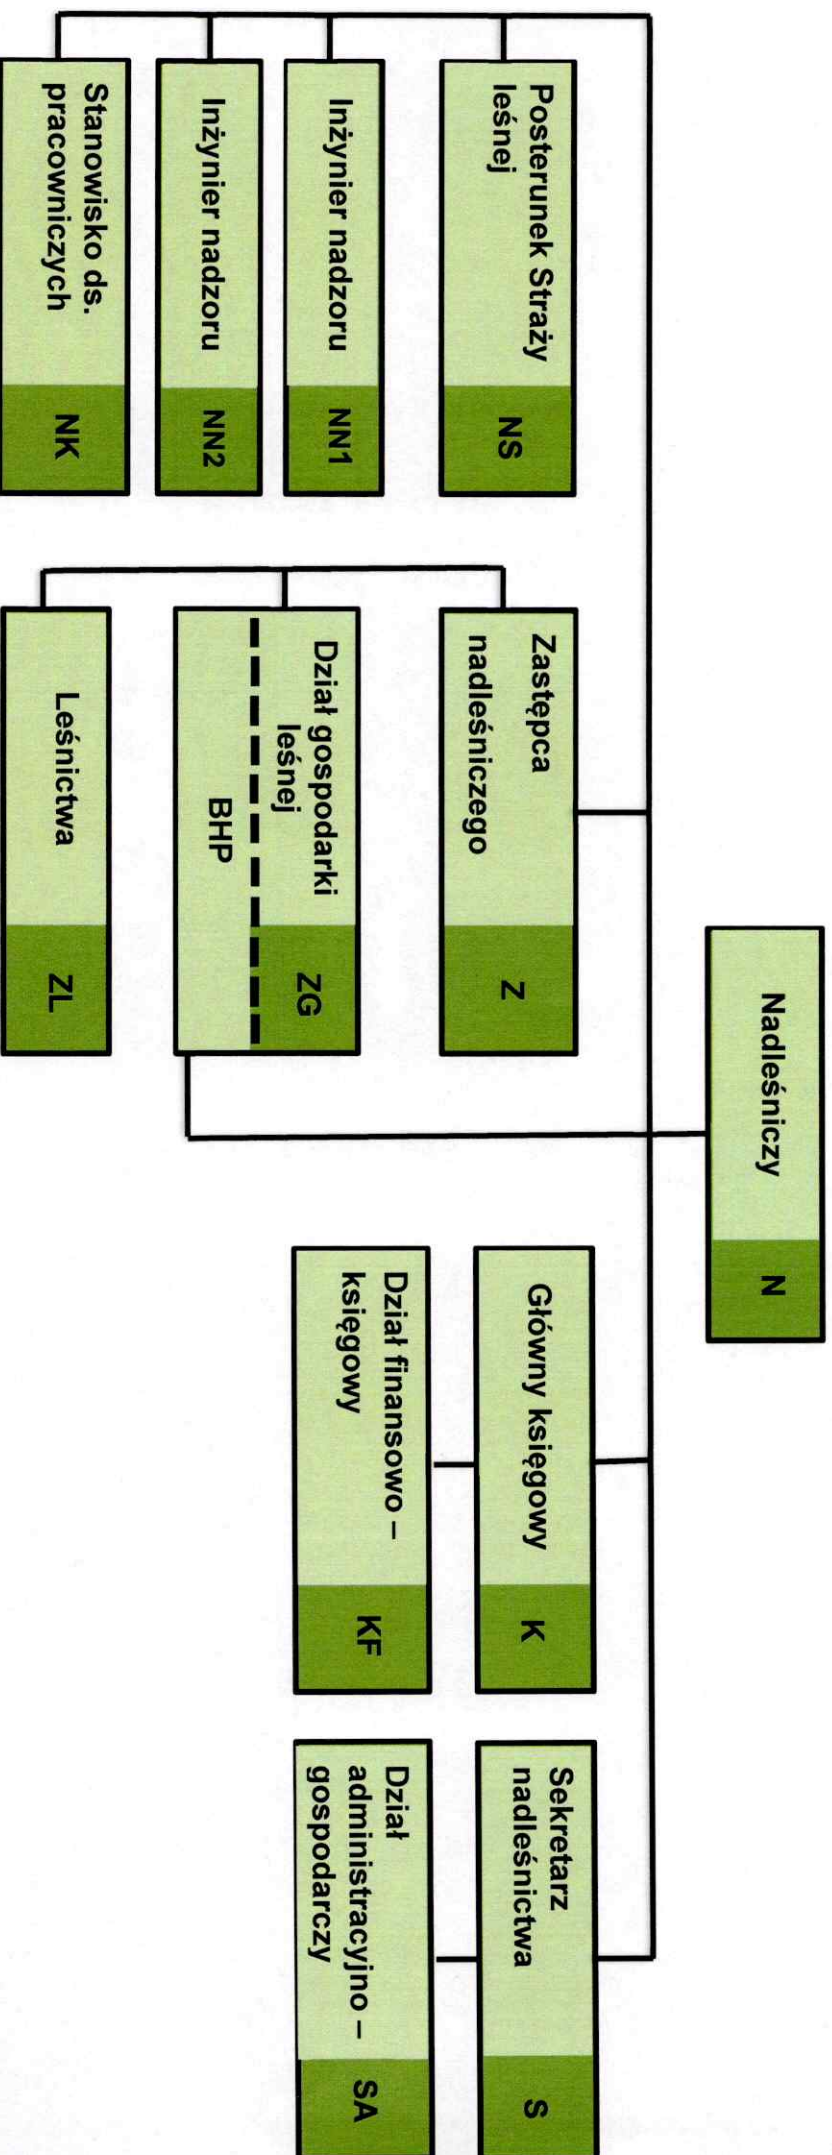

Załącznik Nr 1 do Regulaminu Organizacyjnego
Nadleśnictwa Nowogród wprowadzony
Zarządzeniem Nr 22/2023 Nadleśniczego
Nadleśnictwa Nowogród z dnia 27 kwietnia 2023r.

SCHEMAT ORGANIZACYJNY NADLEŚNICTWA NOWOGRÓD