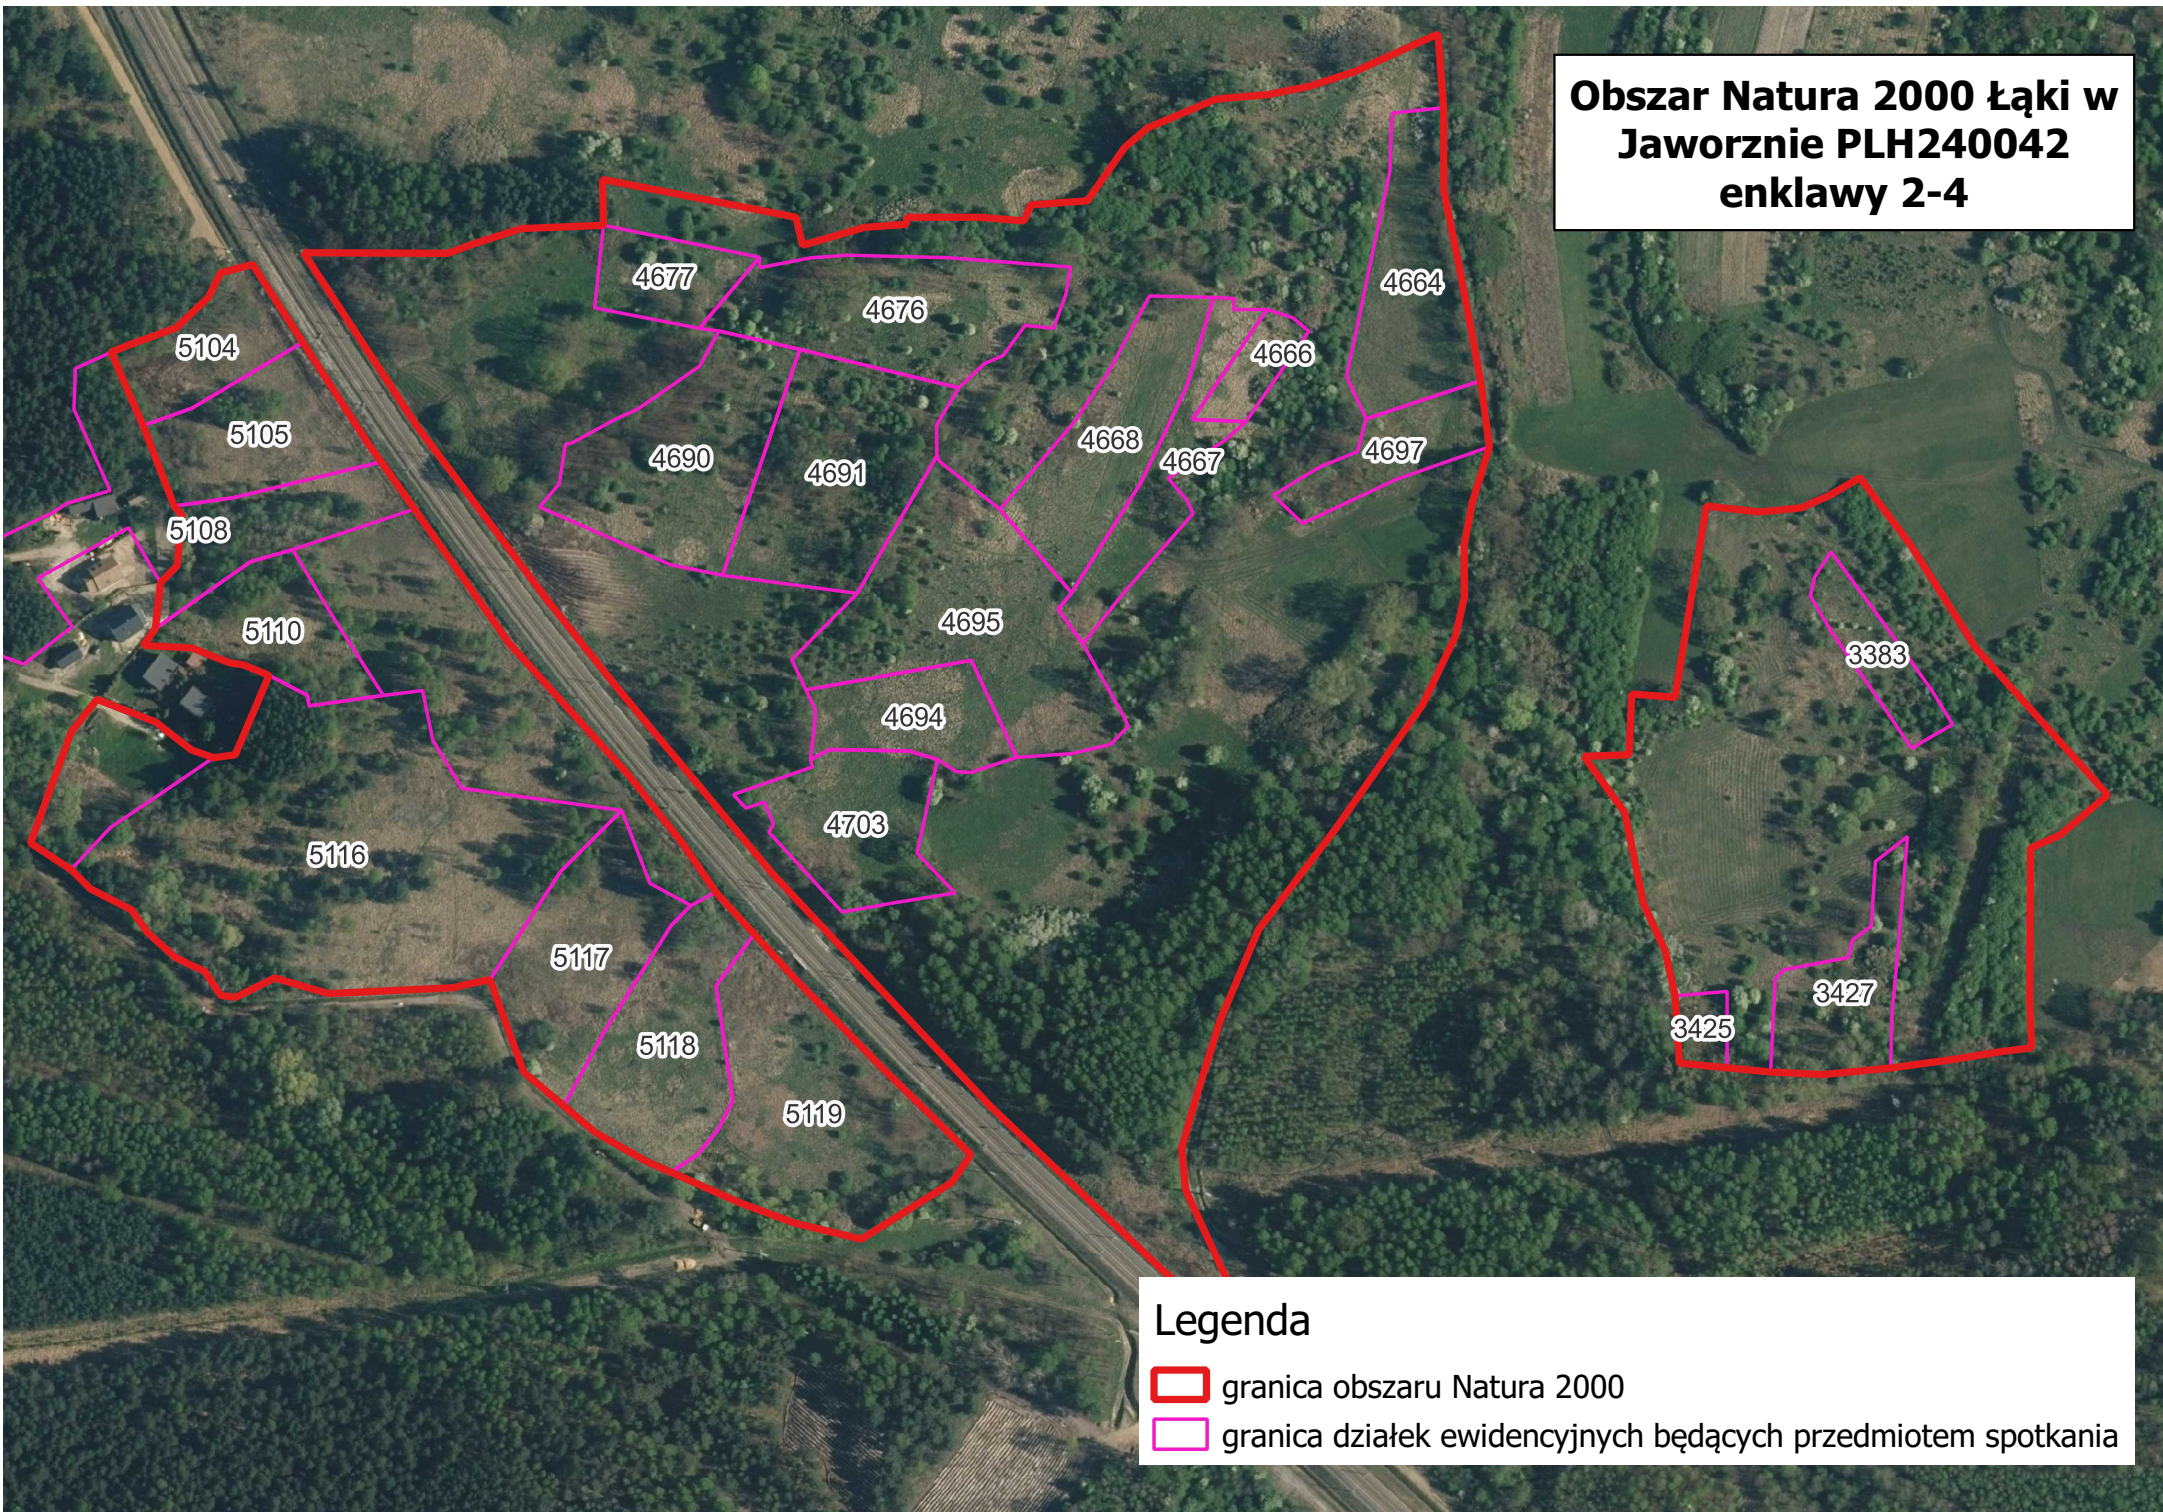

**Obszar Natura 2000 Łąki w
Jaworznie PLH240042
enklawy 2-4**

Legenda

-  granica obszaru Natura 2000
-  granica działek ewidencyjnych będących przedmiotem spotkania