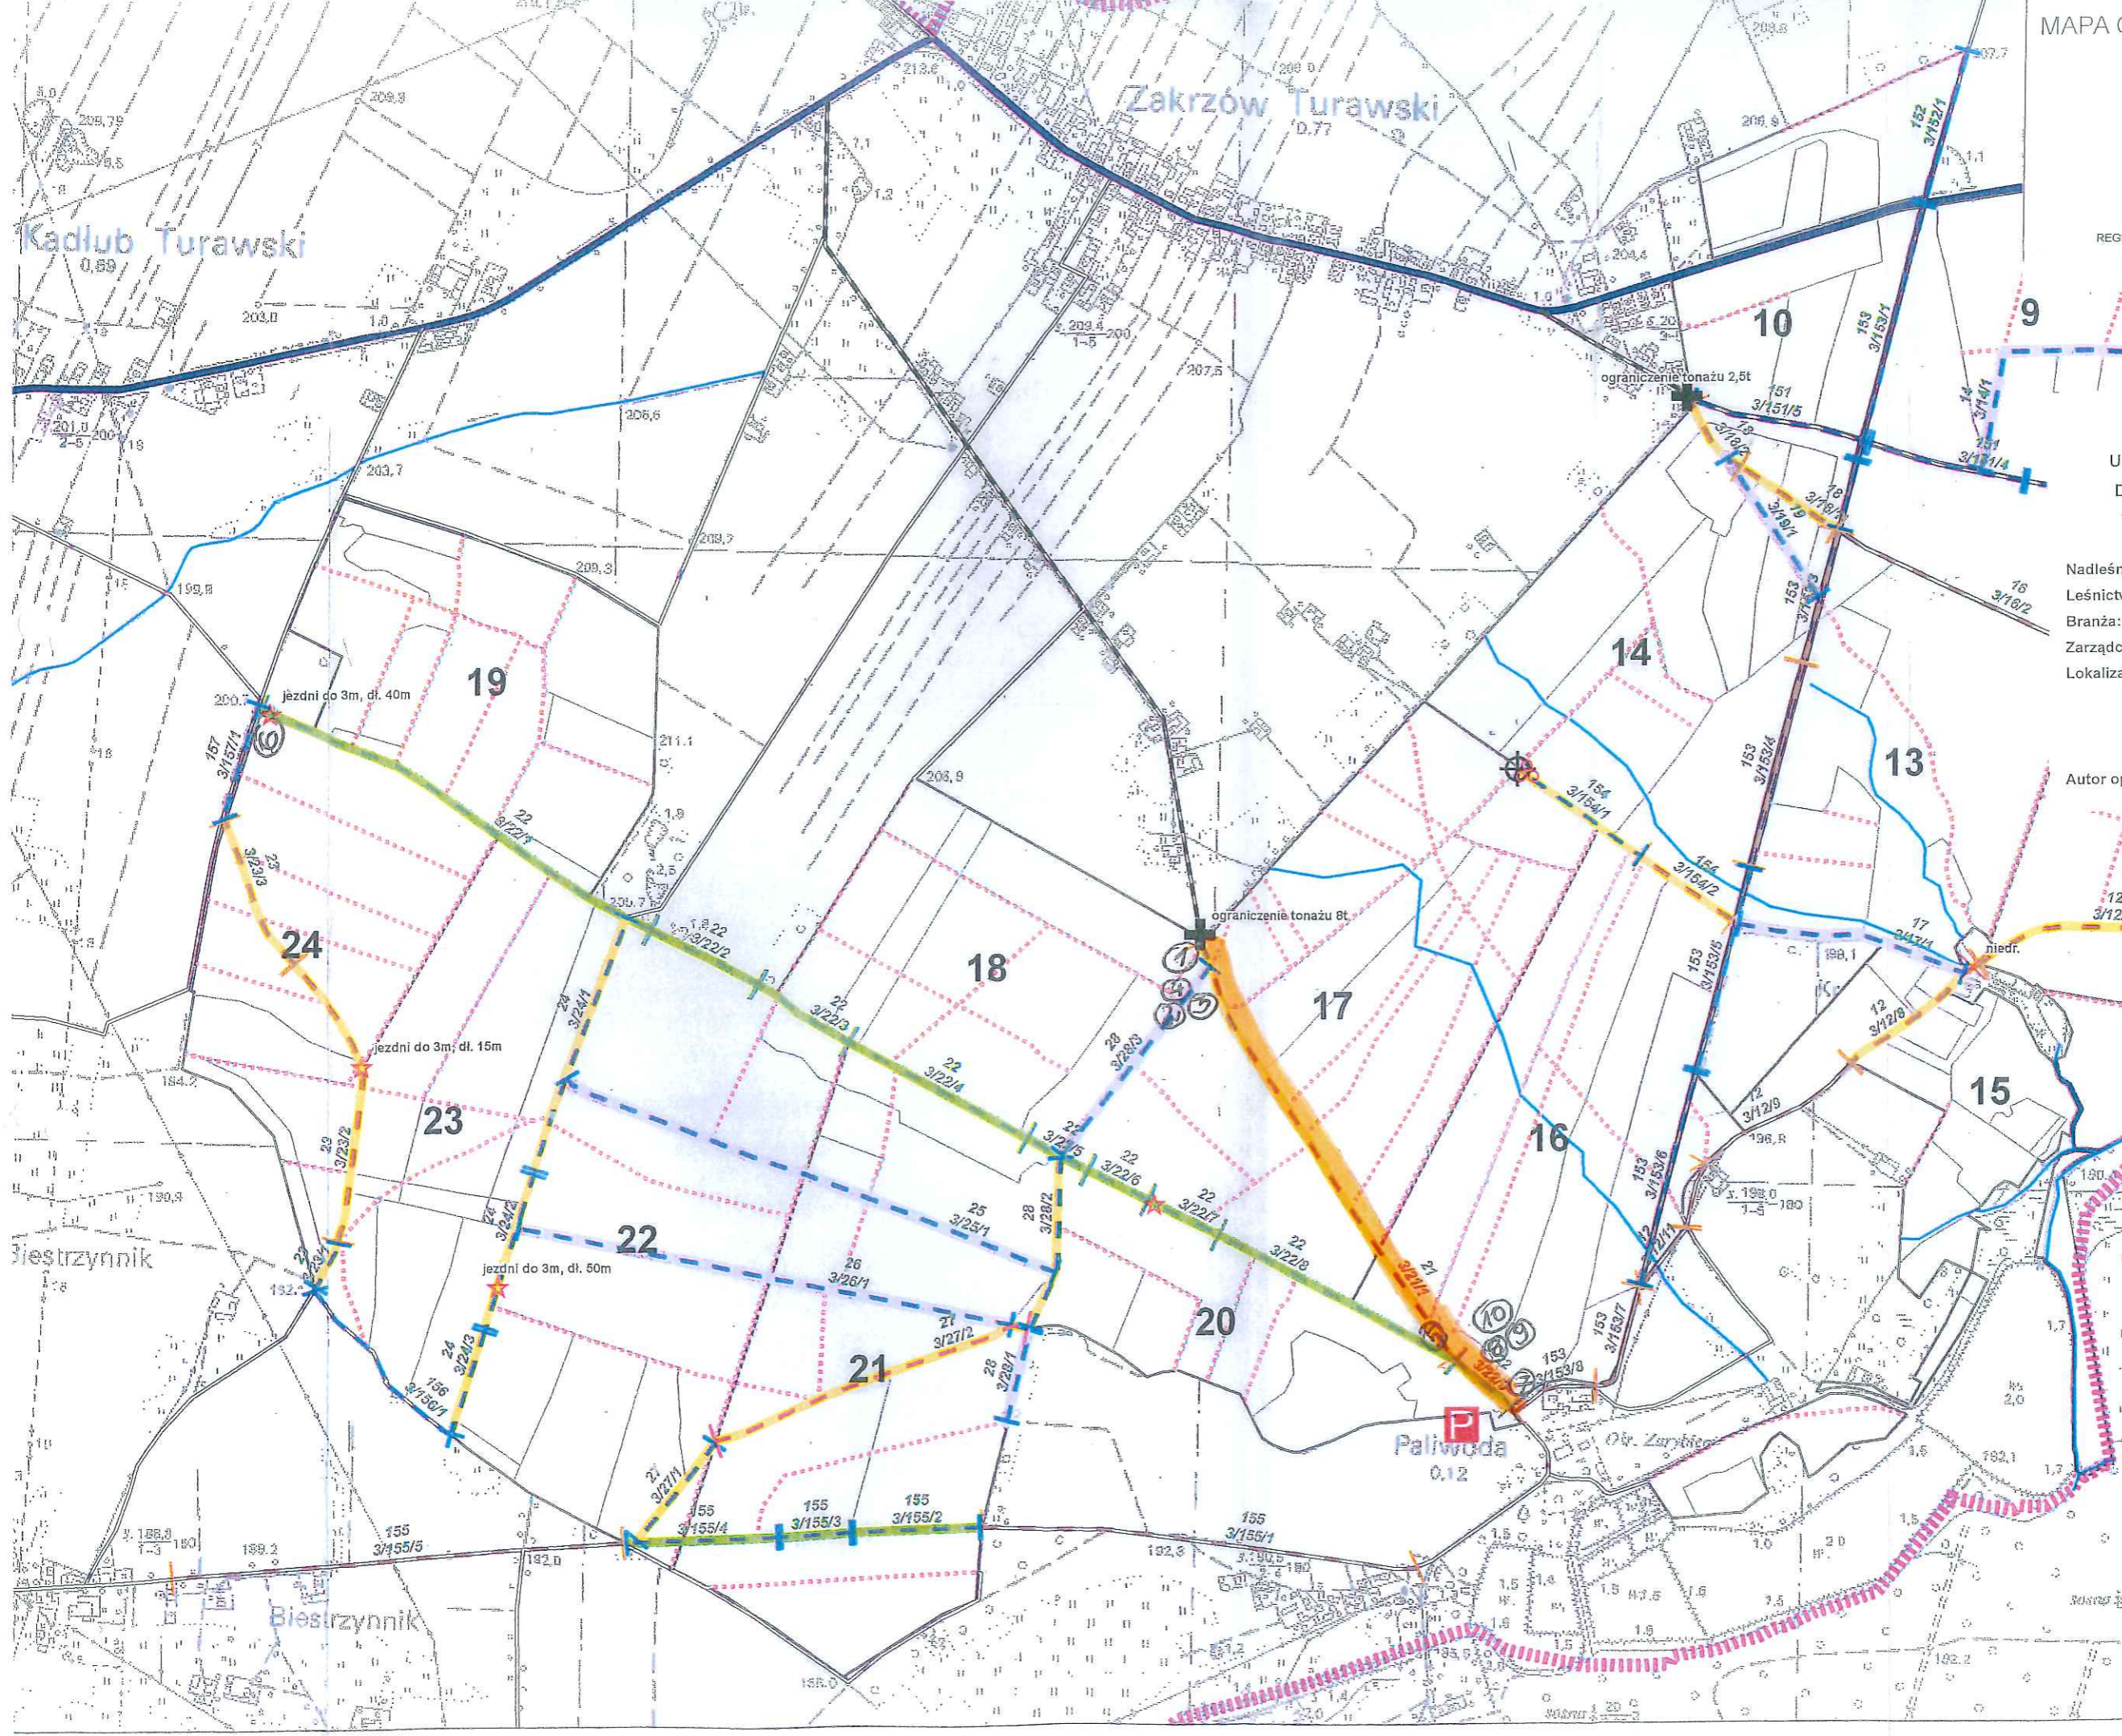

MAPA GOSPODARCZO - PRZEGLĄDO
INWENTARYZACJI DRÓG

Leśnictwo
Kadlub Turawski

Nadleśnictwo
Turawa
Obręb
Turawa

REGIONALNA DYREKCJA LASÓW PAŃSTWOWYCH W KATOWICACH

STAN NA 1 listopada 2013r.
SKALA 1 : 10 000

PROJEKT STAŁEJ ORGANIZACJI RUCHU
NA DRODZE LEŚNEJ
UDOSTĘPNIONEJ DO RUCHU PUBLICZNEJ
DROGA LEŚNA NR 3/21, 3/22/9, ZAKRZÓ
TURAWSKI – BIESTRZYNNIK (POLIWODA)

Nadleśnictwo: Turawa
Leśnictwo: Kadlub Turawski
Branża: drogowa – stała organizacja ruchu
Zarządca: Nadleśnictwo Turawa ul. Opolska 35, 46-045 Turaw
Lokalizacja: Leśnictwo Kadlub Turawski oddział 473,472,471,

Turawa, dnia 30.04.2020 r.

Autor opracowania: Ewa Kampa, Lidia Kubicieł

ZNAKI (PIONOWE) DO POSTAWIENIA W STANIE ISTNIEJĄCYM				
Lp.	Nr znaku	Ilość (szt.)		Uytuowanie/Uwag
		Tablic	Słupków	
1.	TL-2	1	1	Leśnictwo Kadlub Turawski oddział 473 Napis na tablicy kierunkowej Nadleśnictwo Turawa Droga leśna udostępniona do publicznego Poliwoda Symbole znaków ostrzegawczych inne niebezpieczeństwo, zwężenie, nierówna droga Znak QR Regulamin Korzy z dróg leśnych dostępny na www.turawa.katowice.lasy.pl Tel. +48 77 4212011, 77 42
2.	D-52	1	1	Leśnictwo Kadlub Turawski oddział 473
3.	B-33	1	0	Leśnictwo Kadlub Turawski oddział 473 na jednym słupku z D-
4.	D-53	1	0	Leśnictwo Kadlub Turawski oddział 473 na jednym słupku z Lp.2 i na odrodcie D-52
5.	TL-1	1	1	Na drodze 3/22 przy rozwarciu 3/21 Leśnictwo Kadlub Turawski oddział 475 napis na tablicy informacyjnej góry: Nadleśnictwo Turawa Droga leśna Symbol znaku B-1 Nie dotyczy: rowerów, o uprawnionych na podstawie odrębnych przepisów Podstawa prawna: art.29 u dnia 28 września 1991 r. o Znak QR Regulamin Korzy z dróg leśnych dostępny na www.turawa.katowice.lasy.pl Tel. +48 77 4212011, 77 42
6.	TL-1	1	1	Od strony Kadluba Turawski początku drogi 3/22 Leśnictwo Kadlub Turawski Oddział 474. Napis na tablicy informacyjnej od góry: jak dla pkt.
7.	TL-2	1	1	Od strony Biestrzynnika na drodze 3/22 Leśnictwo Kadlub Turawski oddział 47 Napis na tablicy od góry Nadleśnictwo Turawa Droga udostępniona do ruchu publicznego puste pole Symbole znaków ostrzegawczych i inne niebezpieczeństwo, zwężenie, nierówna droga Znak QR Regulamin Korzy z dróg leśnych dostępny na www.turawa.katowice.lasy.pl Tel. +48 77 4212011, 77 42
8.	D-52	1	1	Leśnictwo Kadlub Turawski oddział 475
9.	B-33	1	0	Leśnictwo Kadlub Turawski oddział 475 na jednym słupku z D-
10.	D-53	1	0	Leśnictwo Kadlub Turawski oddział 475 na jednym słupku z Lp.6 i i na odrodcie D-52