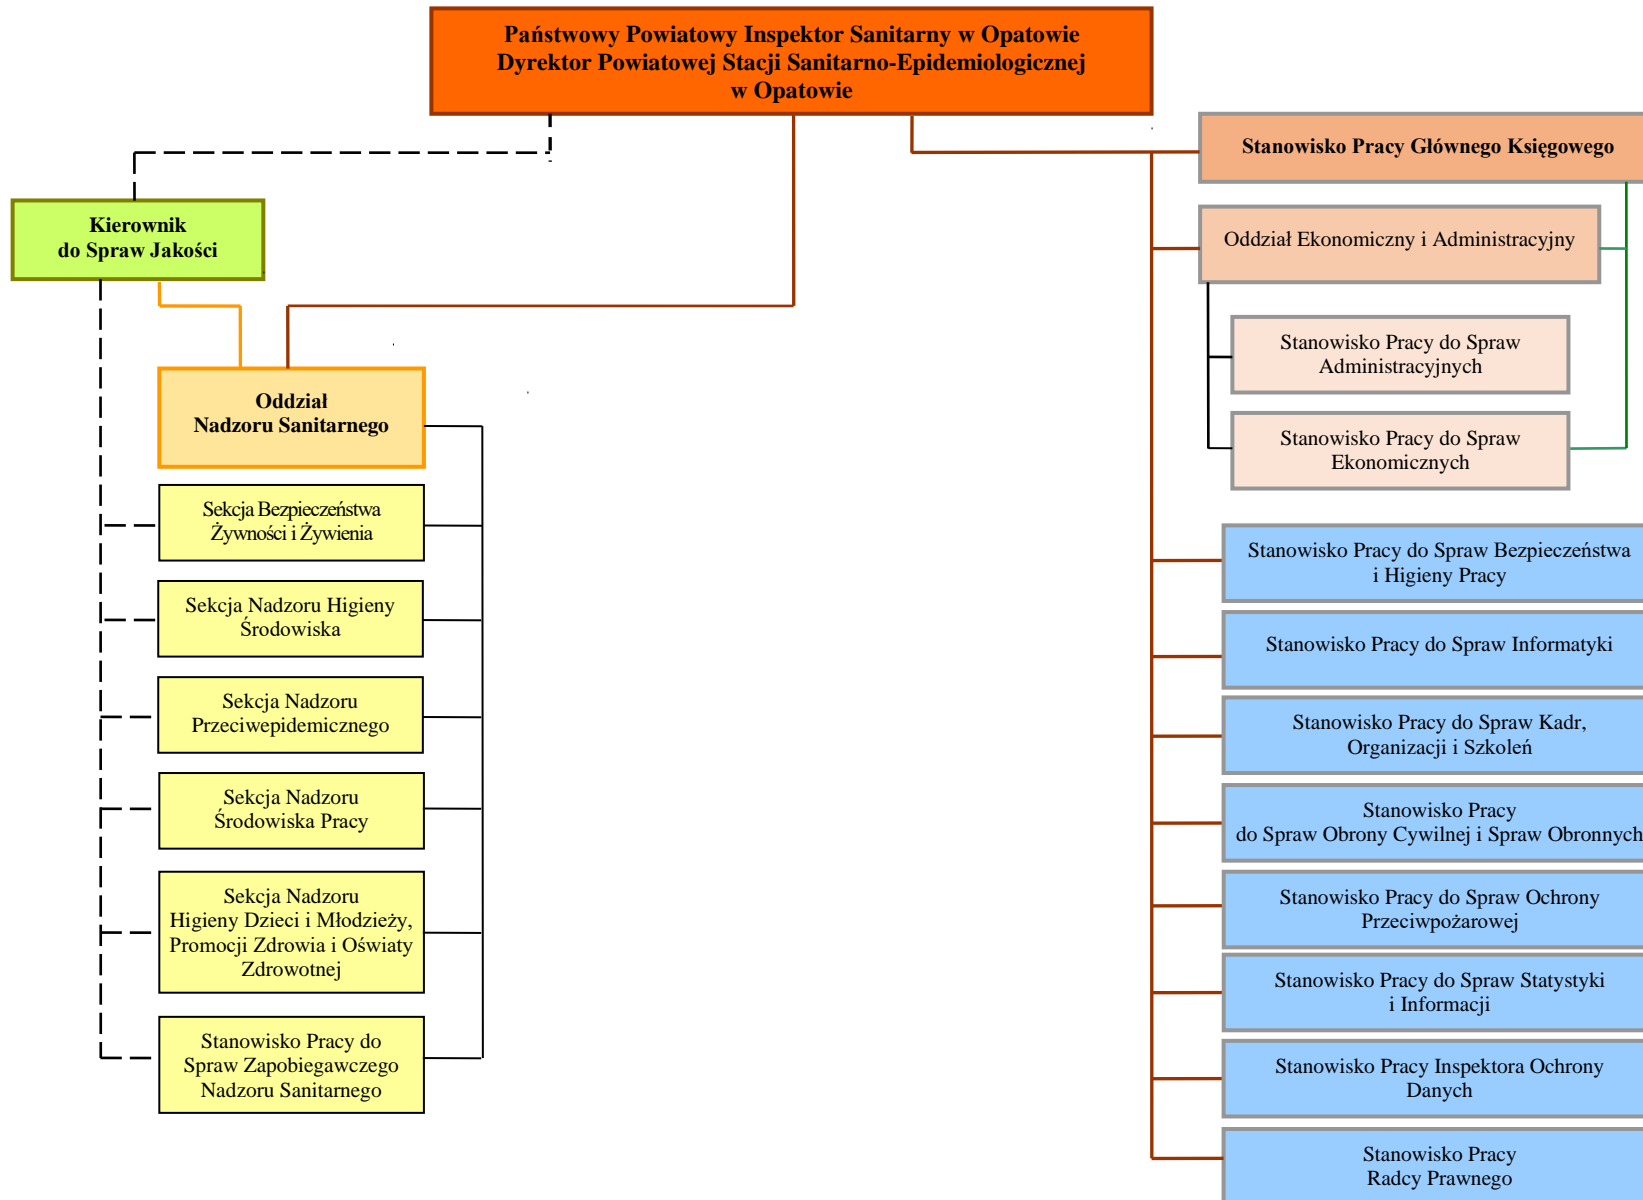

## Schemat organizacyjny Powiatowej Stacji Sanitarno-Epidemiologicznej w Opatowie

- - - - - współpraca  
————— podległość