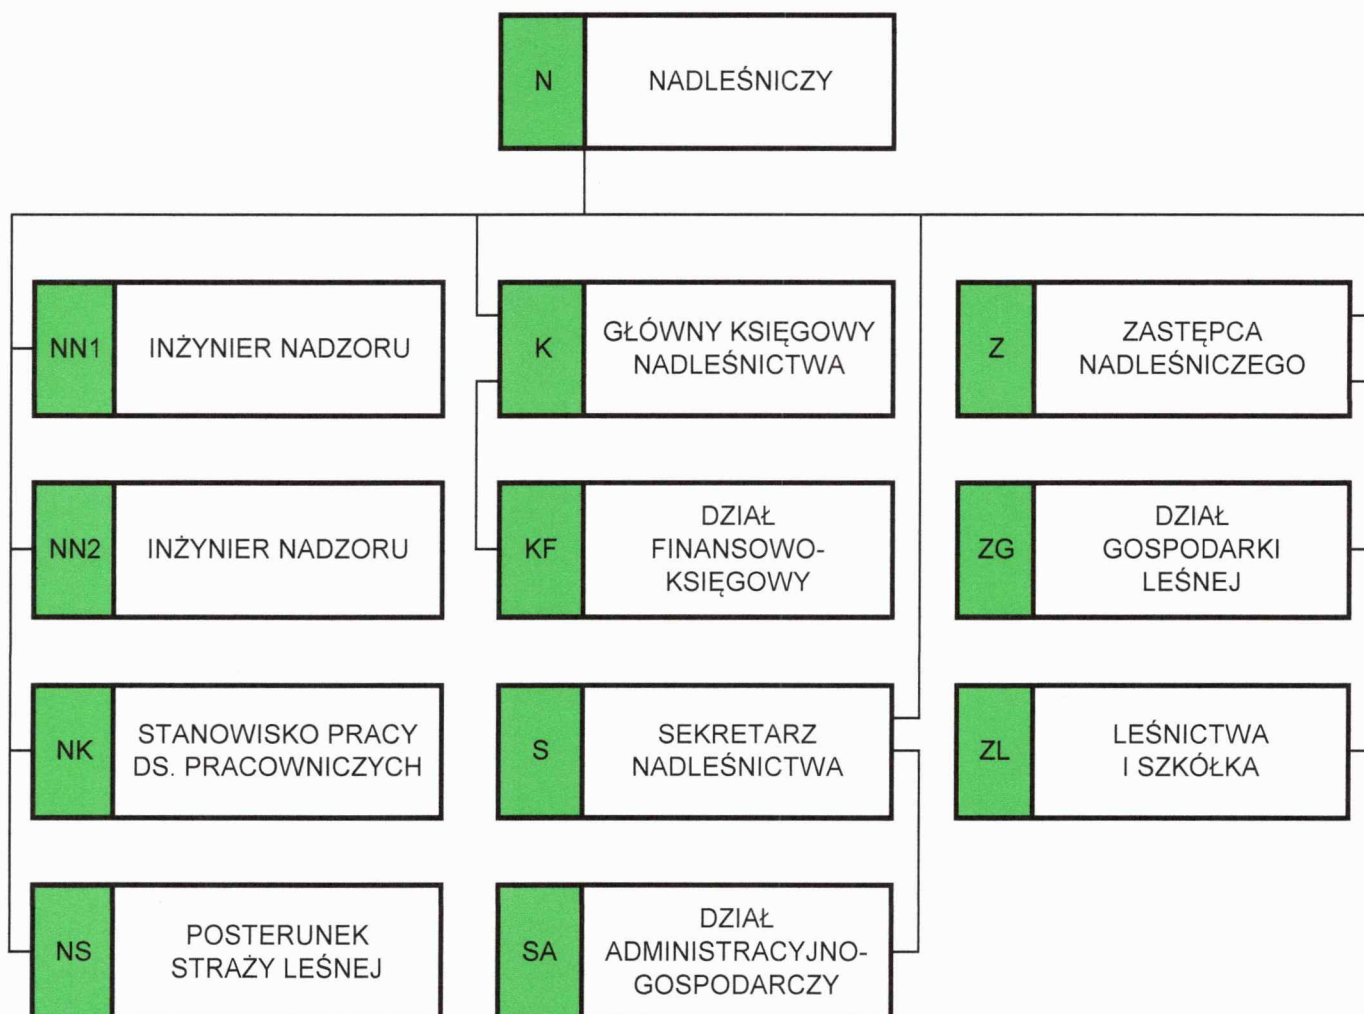

Schemat organizacyjny Nadleśnictwa Tuchola

NADLEŚNICZY
Jarosław Łyskawa