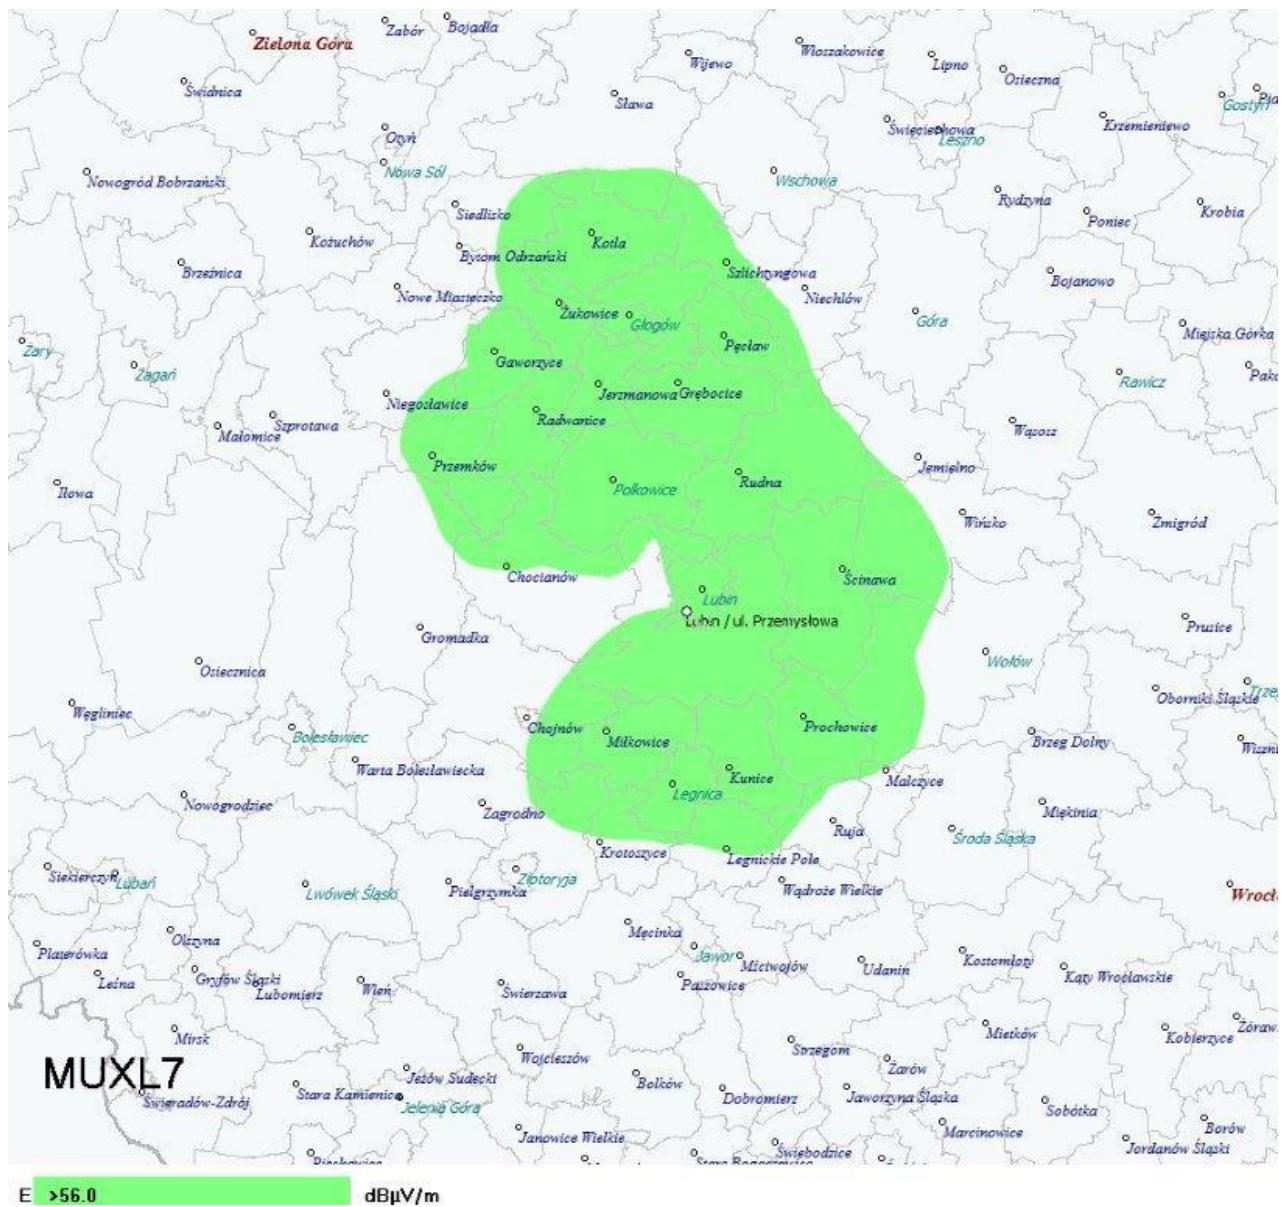

MUX L4: operator: Telewizja Dolnośląska ECHO Sp. z .o.o.

Obszary rezerwacji: Wrocław, Świdnica, Świebodzice, Jaworzyna Śląska, Kąty Wrocławskie, Oborniki Śląskie, Siechnice, Żarów, Czernica, Długołęka, Kobierzyce, Marcinowice, Miękinia, Wisznia Mała, Żórawina.

MUX L7: operator: TVL Sp. z o.o.

Obszary rezerwacji: Legnica, Głogów, Lubin, Chocianów, Polkowice, Szlichtyngowa, Głogów, Pęcław, Jerzmanowa, Kotla, Żukowice, Grębocice, Miłkowice, Legnickie Pola, Kunice, Krotoszyce, Lubin, Rudna.