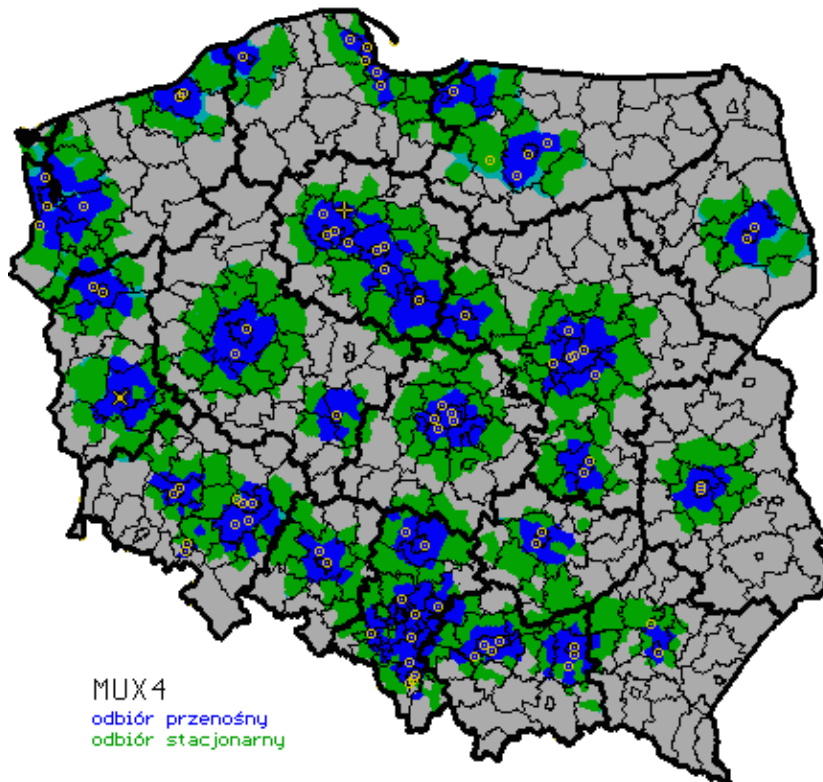

Zawartość programowa w 2018 roku:

MUX 2

Zasięg powierzchniowy

Źródło: UKE

Zasięg ludnościowy: 98,8% (stacjonarny) i 75,5% (przenośny)

Zawartość programowa w 2018 roku:

MUX 3

Zasięg powierzchniowy

Źródło: UKE

Zasięg ludnościowy: 99,8% (stacjonarny) i 87,1% (przenośny)

Zawartość programowa w 2018 roku:

MUX 4 (płatny)

Zasięg powierzchniowy

Źródło: UKE

Zasięg ludnościowy: 66,0% (stacjonarny) i 44,0% (przenośny).

Kanały ogólnodostępne: NOWA TV, TV METRO, ZOOM TV, POLSAT, TVN, TVP 1 HD, TVP 2 HD, TVP POLONIA, TVP 3, TVP INFO, TTV, TV 4, TVN 7, TV PULS, PULS 2, TVP KULTURA, TVP HISTORIA, TVP ROZRYWKA, TVP SPORT, TVP SPORT HD, TVP ABC, ATM ROZRYWKA, TV 6, ESKA TV, POLO TV, SUPER POLSAT, TELEWIZJA TRWAM, STOPKLATKA TV, FOKUS TV.