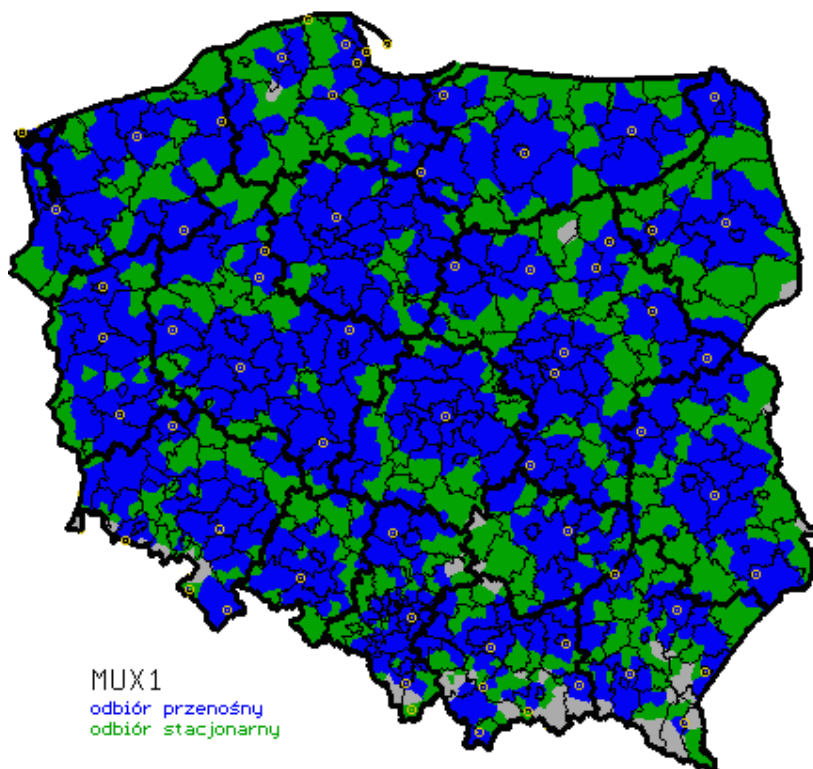

Multipleksy telewizji naziemnej w 2018 r.

1. Zasięgi techniczne i oferta programowa multipleksów ogólnopolskich

MUX 1

Zasięg powierzchniowy

Źródło: UKE

Zasięg ludnościowy: 98,8% (stacjonarny) i 75,5% (przenośny)

Zawartość programowa w 2018 roku:

MUX 2

Zasięg powierzchniowy

Źródło: UKE

Zasięg ludnościowy: 98,8% (stacjonarny) i 75,5% (przenośny)

Zawartość programowa w 2018 roku:

MUX 3

Zasięg powierzchniowy