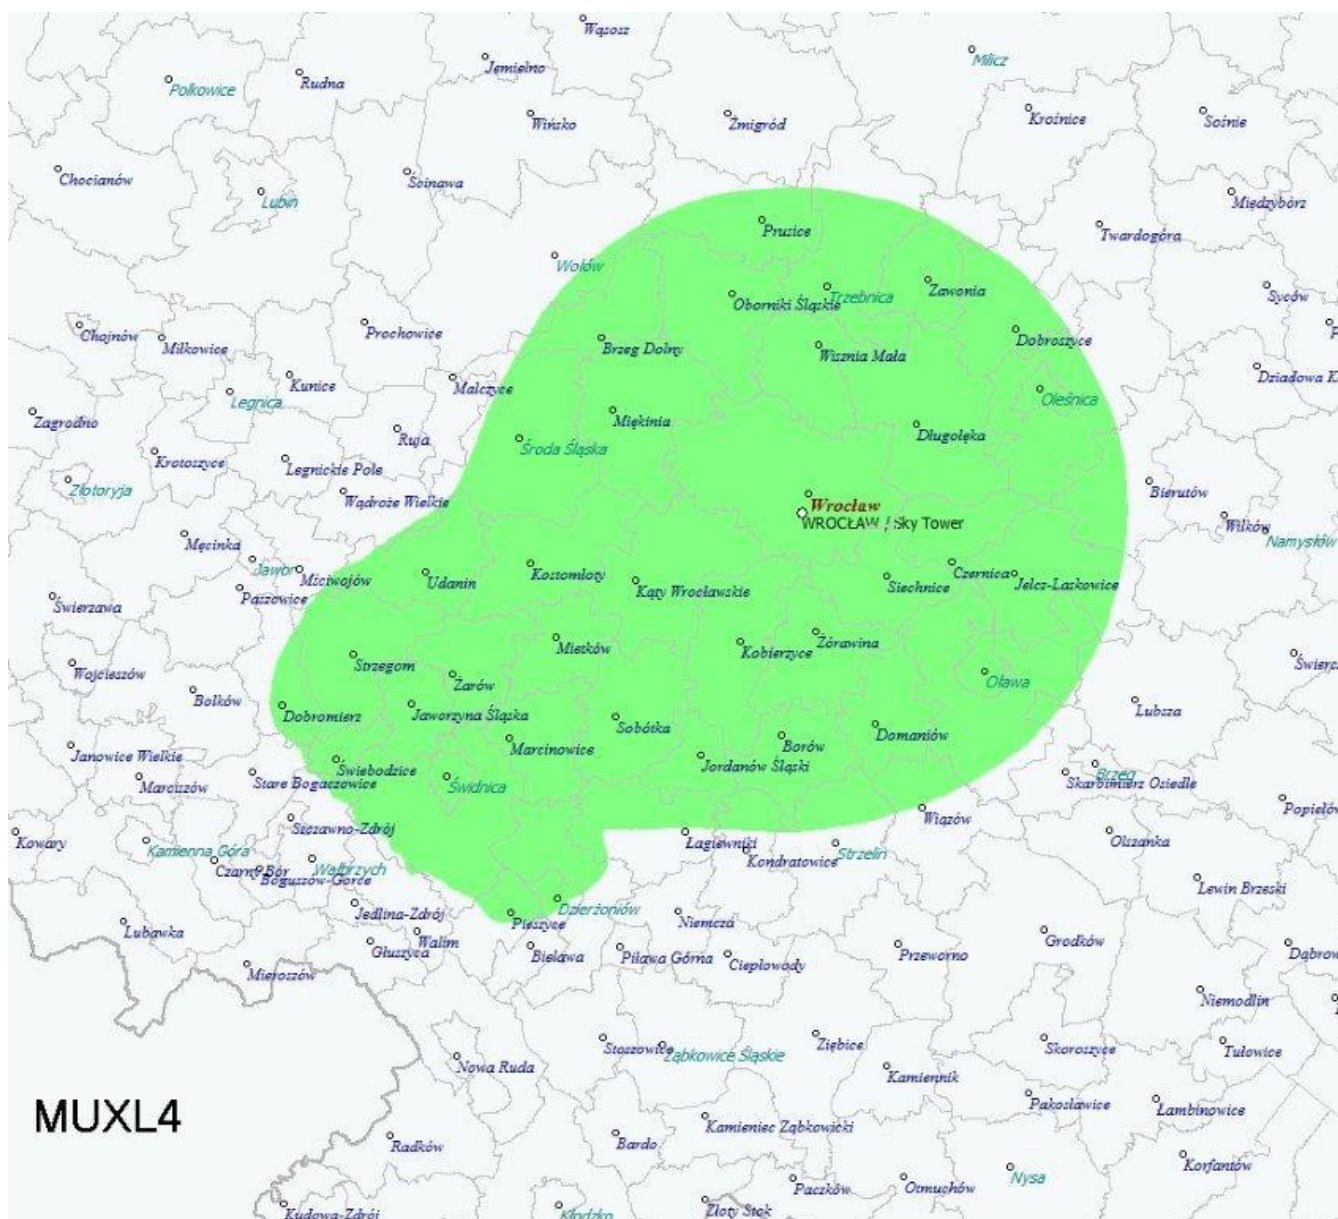

MUX L4: operator: Telewizja Dolnośląska ECHO Sp. z .o.o.

Obszary rezerwacji: Wrocław, Świdnica, Świebodzice, Jaworzyna Śląska, Kąty Wrocławskie, Oborniki Śląskie, Siechnice, Żarów, Czernica, Długołęka, Kobierzyce, Marcinowice, Miękinia, Wisznia Mała, Żórawina.

Źródło: UKE

Zgodnie z decyzją rezerwacyjną Prezesa UKE nr DZC-WRT-5157-43/14 (14) z dnia 9 kwietnia 2015 roku, w sygnale multipleksu L4 mogą być umieszczone programy, na które nadawcy uzyskali koncesje wydane przez Przewodniczącego KRRiT.