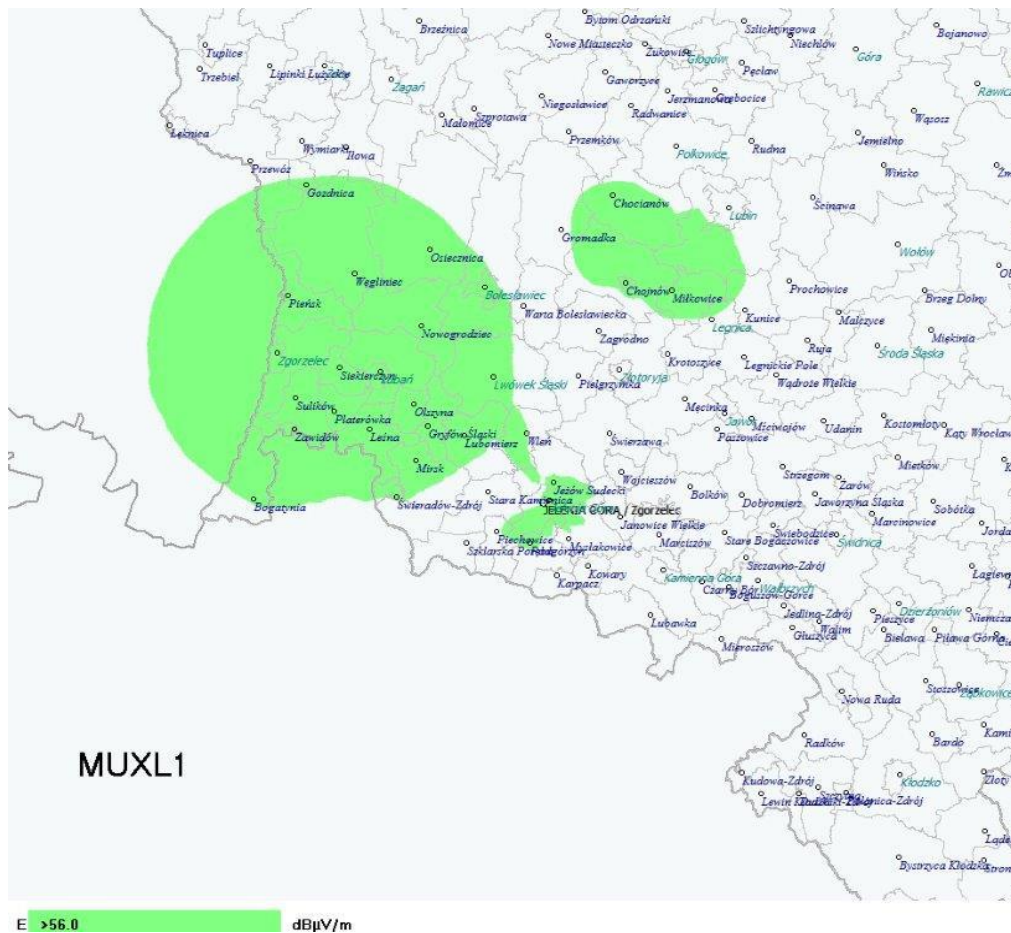

2. Zasięgi techniczne i oferta programowa multipleksów lokalnych

MUX L1: operator Telewizja Łużyce Sp. z o.o.

Obszary rezerwacji: Jelenia Góra, Chojnów, Lubań, Bolesławiec, Chojnów, Miłkowice, Platerówka, Siekierczyn, Lubin, Jeżów Sudecki, Mysłakowice, Podgórzyn, Sulików, Zgorzelec, Zagrodno, Nowogrodziec, Pieńsk, Węgliniec, Chocianów.

Liczba mieszkańców w zasięgu stacji nadawczych w multipleksie lokalnym L1: **339.800 osób**

Źródło: UKE

Zgodnie z decyzją rezerwacyjną Prezesa UKE nr DZC-WRT-5157-28/14 (11) z dnia 21 sierpnia 2014 roku, w sygnale multipleksu L1 powinno być umieszczonych co najmniej 5 programów, na które nadawcy uzyskali koncesje wydane przez Przewodniczącego KRRiT, w tym TV Łużyce.