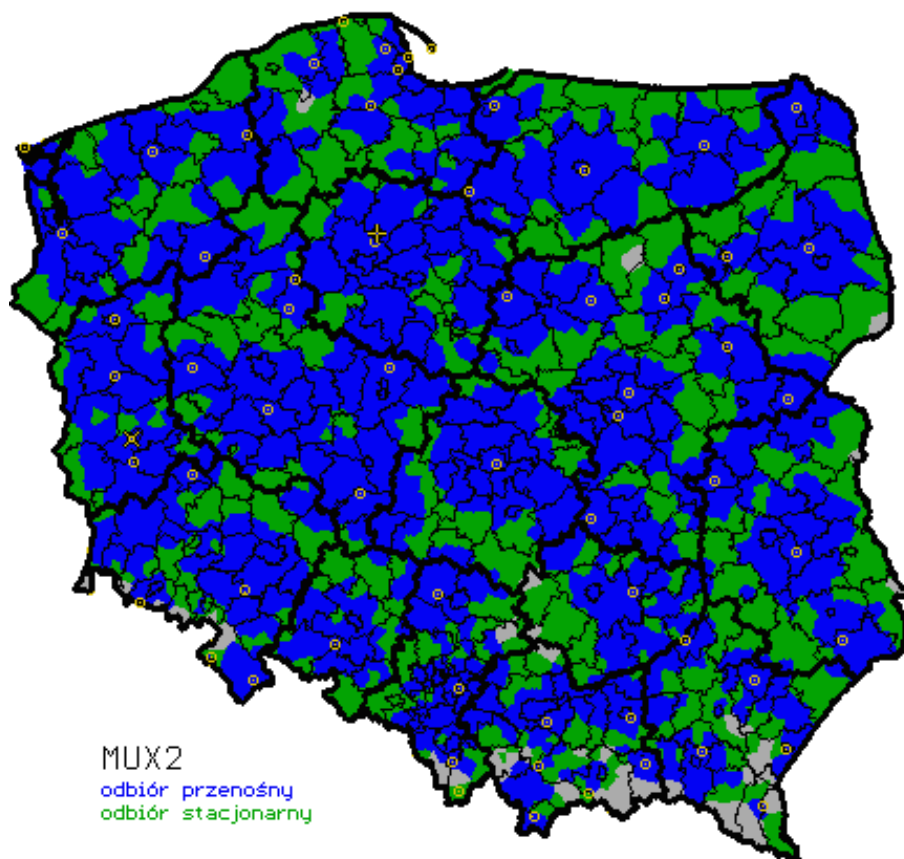

Multipleksy telewizji naziemnej w 2018 r.

1. Zasięgi techniczne i oferta programowa multipleksów ogólnopolskich

MUX 1

Zasięg powierzchniowy

Źródło: UKE

Zasięg ludnościowy: 98,8% (stacjonarny) i 75,5% (przenośny)

Zawartość programowa w 2018 roku:

MUX 2

Zasięg powierzchniowy

Źródło: UKE

Zasięg ludnościowy: 98,8% (stacjonarny) i 75,5% (przenośny)

Zawartość programowa w 2018 roku:

MUX 3

Zasięg powierzchniowy