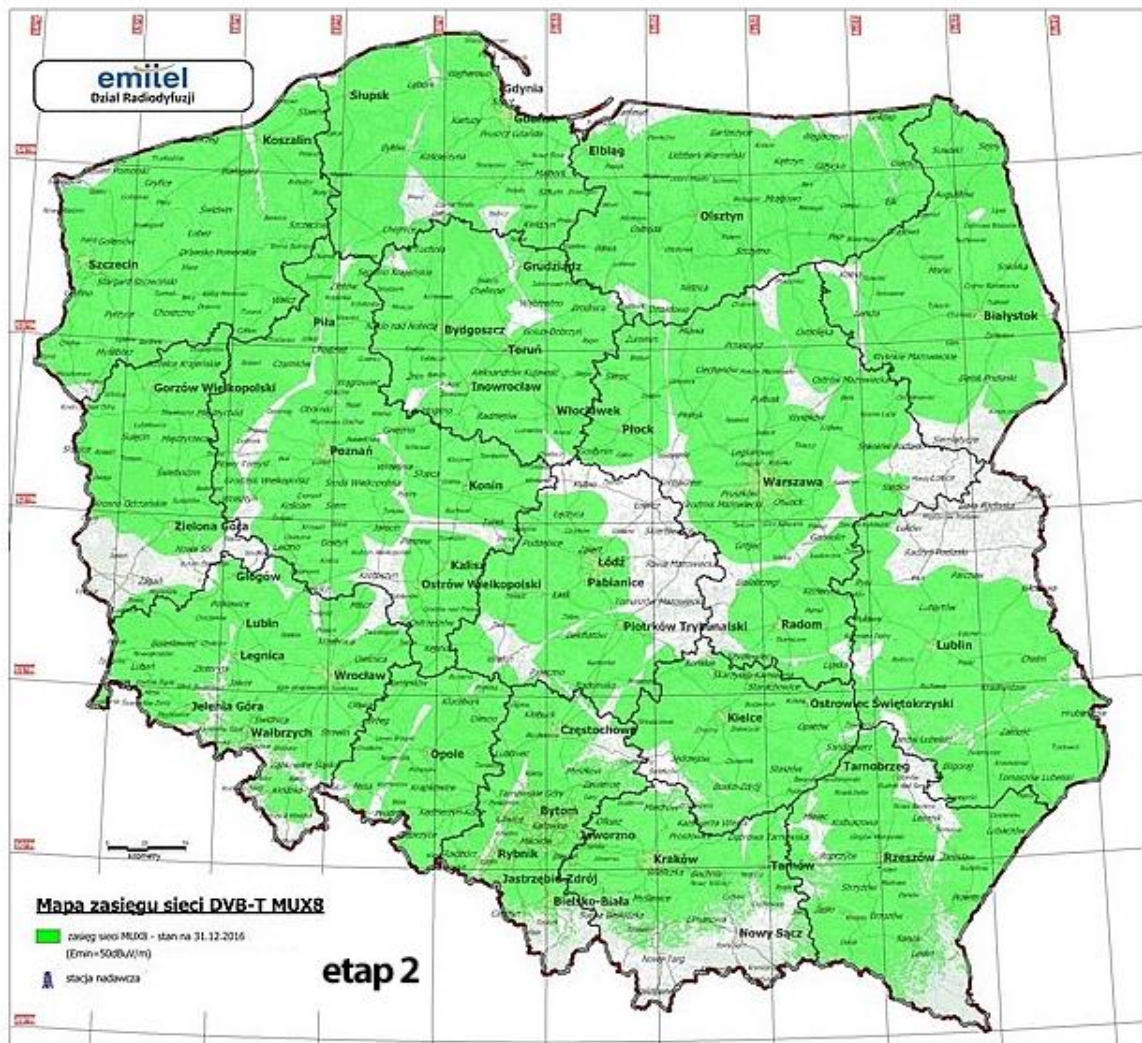

MUX 8¹

TELEWIZJA POLSKA

¹ TVP - 3 programy w SD lub 1 w HD i 1 w SD – w 2018 r. brak emisji w sygnale MUX 8.