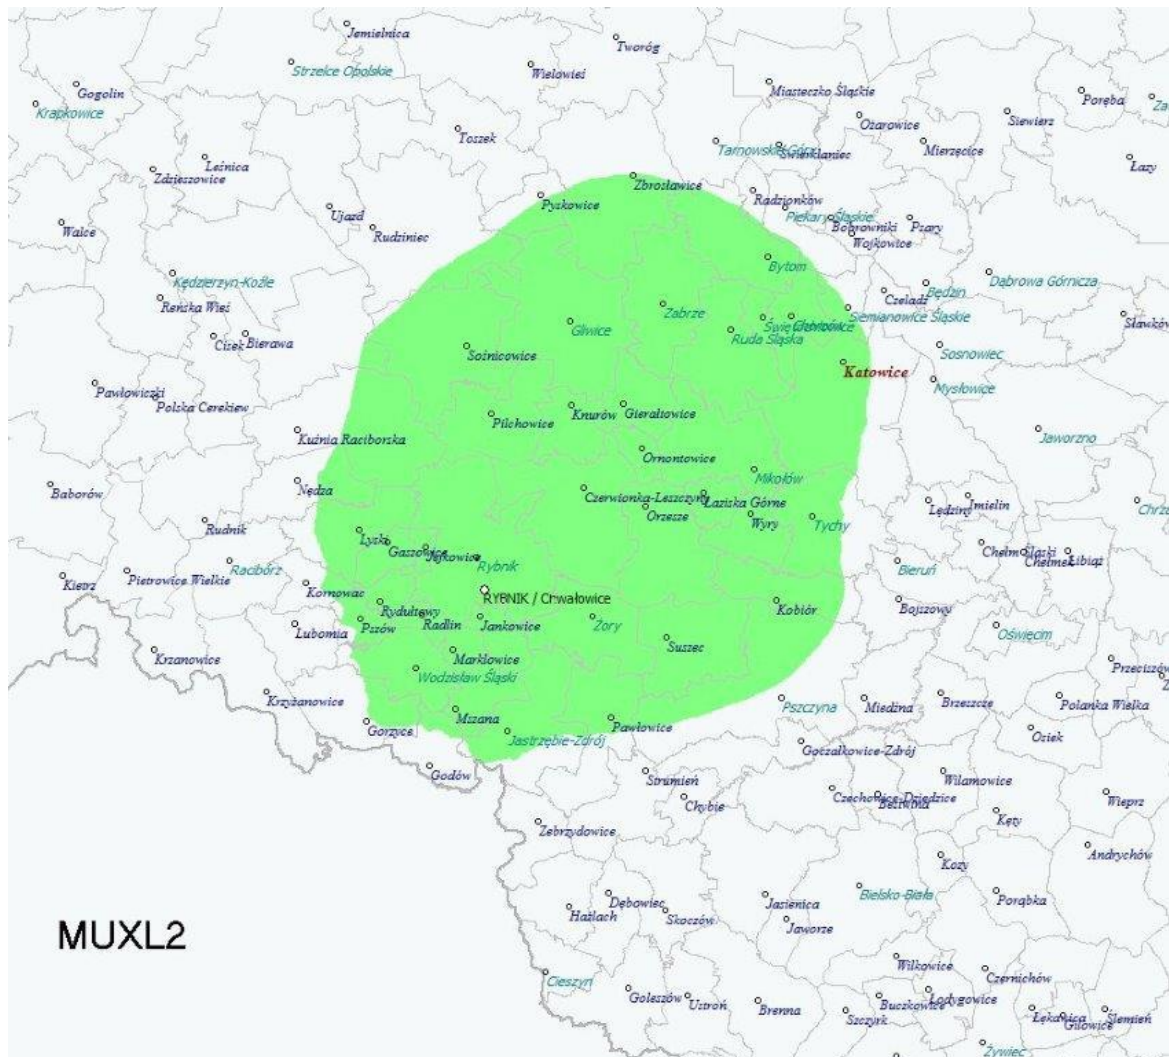

Obszary rezerwacji: Jelenia Góra, Chojnów, Lubań, Bolesławiec, Chojnów, Miłkowice, Platerówka, Siekierczyn, Lubin, Jeżów Sudecki, Mysłakowice, Podgórzyn, Sulików, Zgorzelec, Zagrodno, Nowogrodziec, Pieńsk, Węgliniec, Chocianów.

MUX L2: operator Telewizja TVT Sp. z o.o.

Obszary rezerwacji: Rybnik, Knurów, Łaziska Górne, Mikołów, Orzesze, Gierałtówce, Ornontowice, Świerklany, Czerwonka-Leszczyny.

Liczba mieszkańców w zasięgu stacji nadawczych w multipleksie lokalnym L2: **333.100 osób**