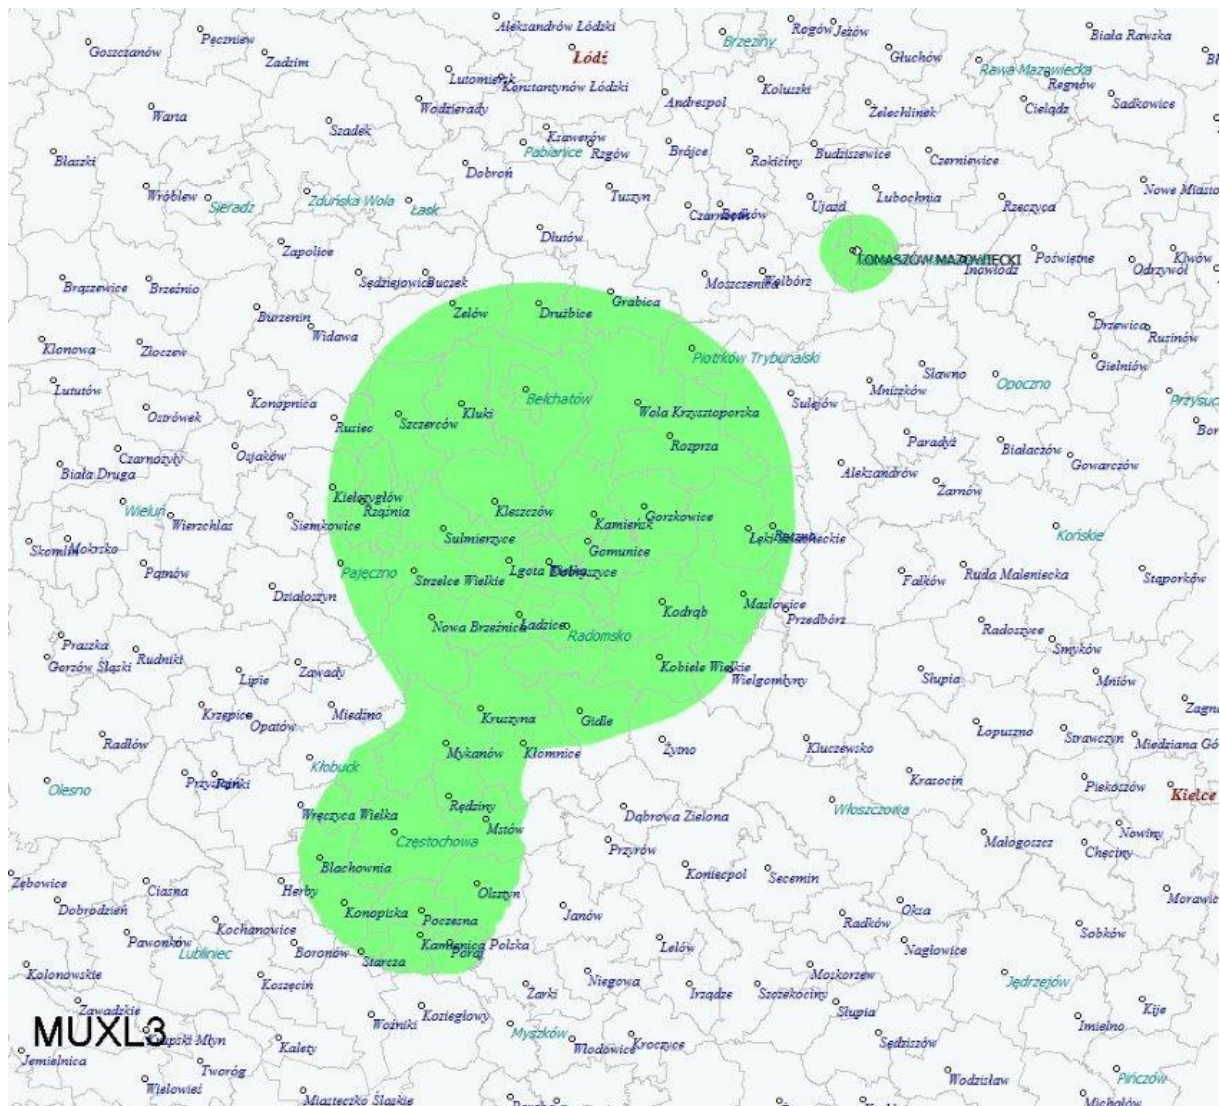

MUX L3: operator NTL Radomsko Sp. z o.o.

Obszary rezerwacji: Częstochowa, Bełchatów, Tomaszów Mazowiecki, Poczesna, Gomunice, Dobryszce, Lgot Wielka, Gorzkowice, Wola Krzysztoporska, Rozprza, Tomaszów Mazowiecki, Kleszczów, Kamieńsk.

Liczba mieszkańców w zasięgu stacji nadawczych w multipleksie lokalnym L3: **452.500 osób**

Źródło: UKE

Zgodnie z decyzją rezerwacyjną Prezesa UKE nr DZC-WRT-5157-19/13 (15) z dnia 4 grudnia 2013 roku w sygnale multipleksu L3 mogą być umieszczone następujące programy: NTL Radomsko, TVR, 4fun tv, TV DISCO oraz inne, na które nadawcy uzyskali koncesje wydane przez Przewodniczącego KRRiT.