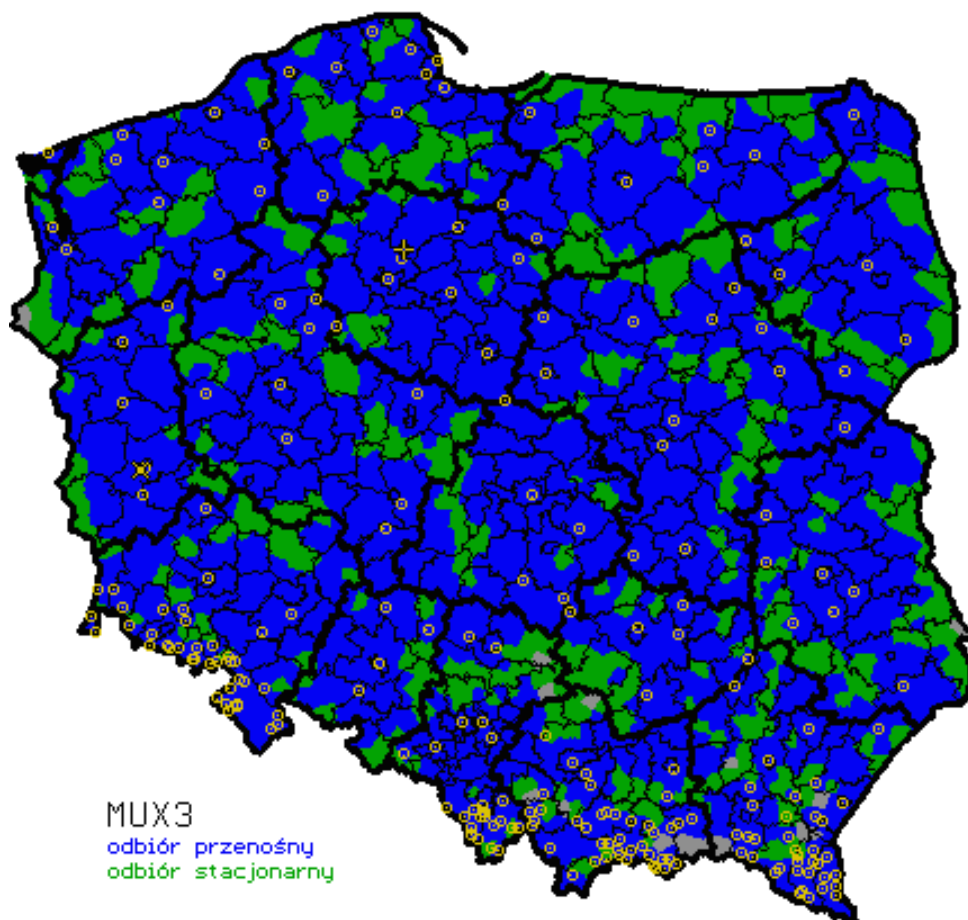

Zawartość programowa w 2018 roku:

MUX 2

Zasięg powierzchniowy

Źródło: UKE

Zasięg ludnościowy: 98,8% (stacjonarny) i 75,5% (przenośny)

Zawartość programowa w 2018 roku:

MUX 3

Zasięg powierzchniowy

Źródło: UKE

Zasięg ludnościowy: 99,8% (stacjonarny) i 87,1% (przenośny)

Zawartość programowa w 2018 roku:

MUX 4 (płatny)

Zasięg powierzchniowy

Źródło: UKE

Zasięg ludnościowy: 66,0% (stacjonarny) i 44,0% (przenośny).

Kanały ogólnodostępne: NOWA TV, TV METRO, ZOOM TV, POLSAT, TVN, TVP 1 HD, TVP 2 HD, TVP POLONIA, TVP 3, TVP INFO, TTV, TV 4, TVN 7, TV PULS, PULS 2, TVP KULTURA, TVP HISTORIA, TVP ROZRYWKA, TVP SPORT, TVP SPORT HD, TVP ABC, ATM ROZRYWKA, TV 6, ESKA TV, POLO TV, SUPER POLSAT, TELEWIZJA TRWAM, STOPKLATKA TV, FOKUS TV.