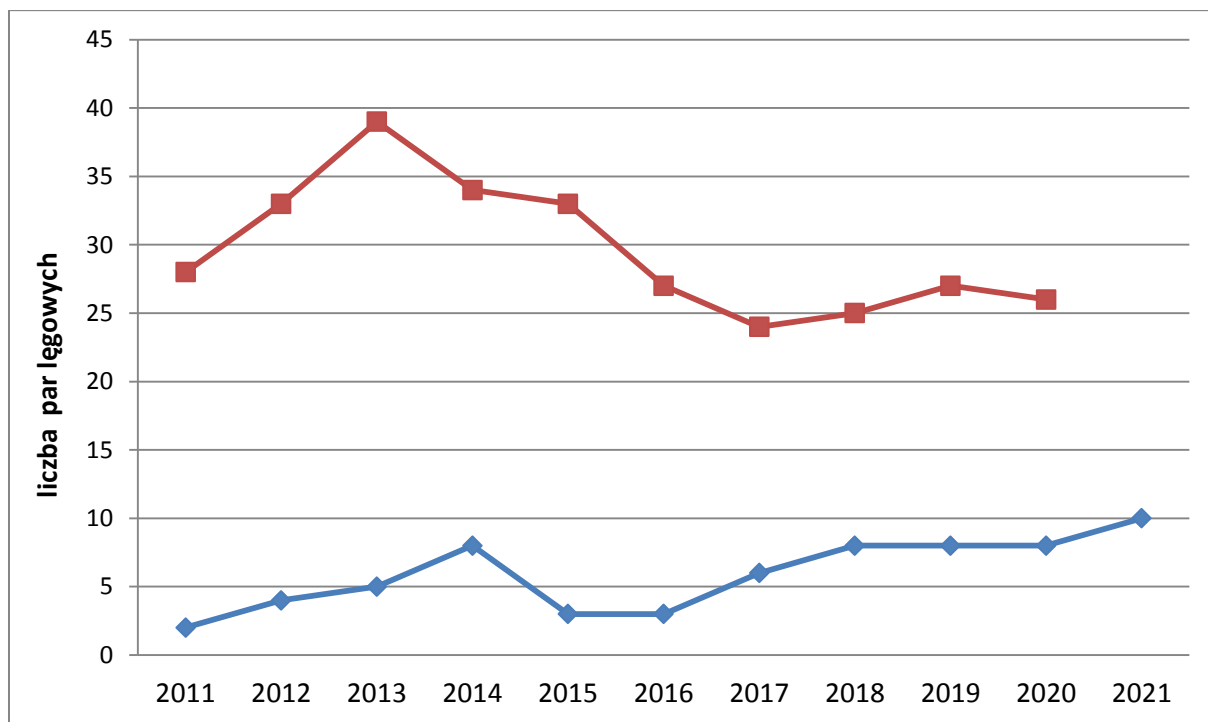

Trend populacji rybołowa w województwie lubuskim w latach 2011 - 2021

Kolor czerwony –populacja krajowa (dane: GIOŚ&KOO), kolor niebieski –populacja w woj. lubuskim (dane: RDOŚ w Gorzowie Wlkp.)