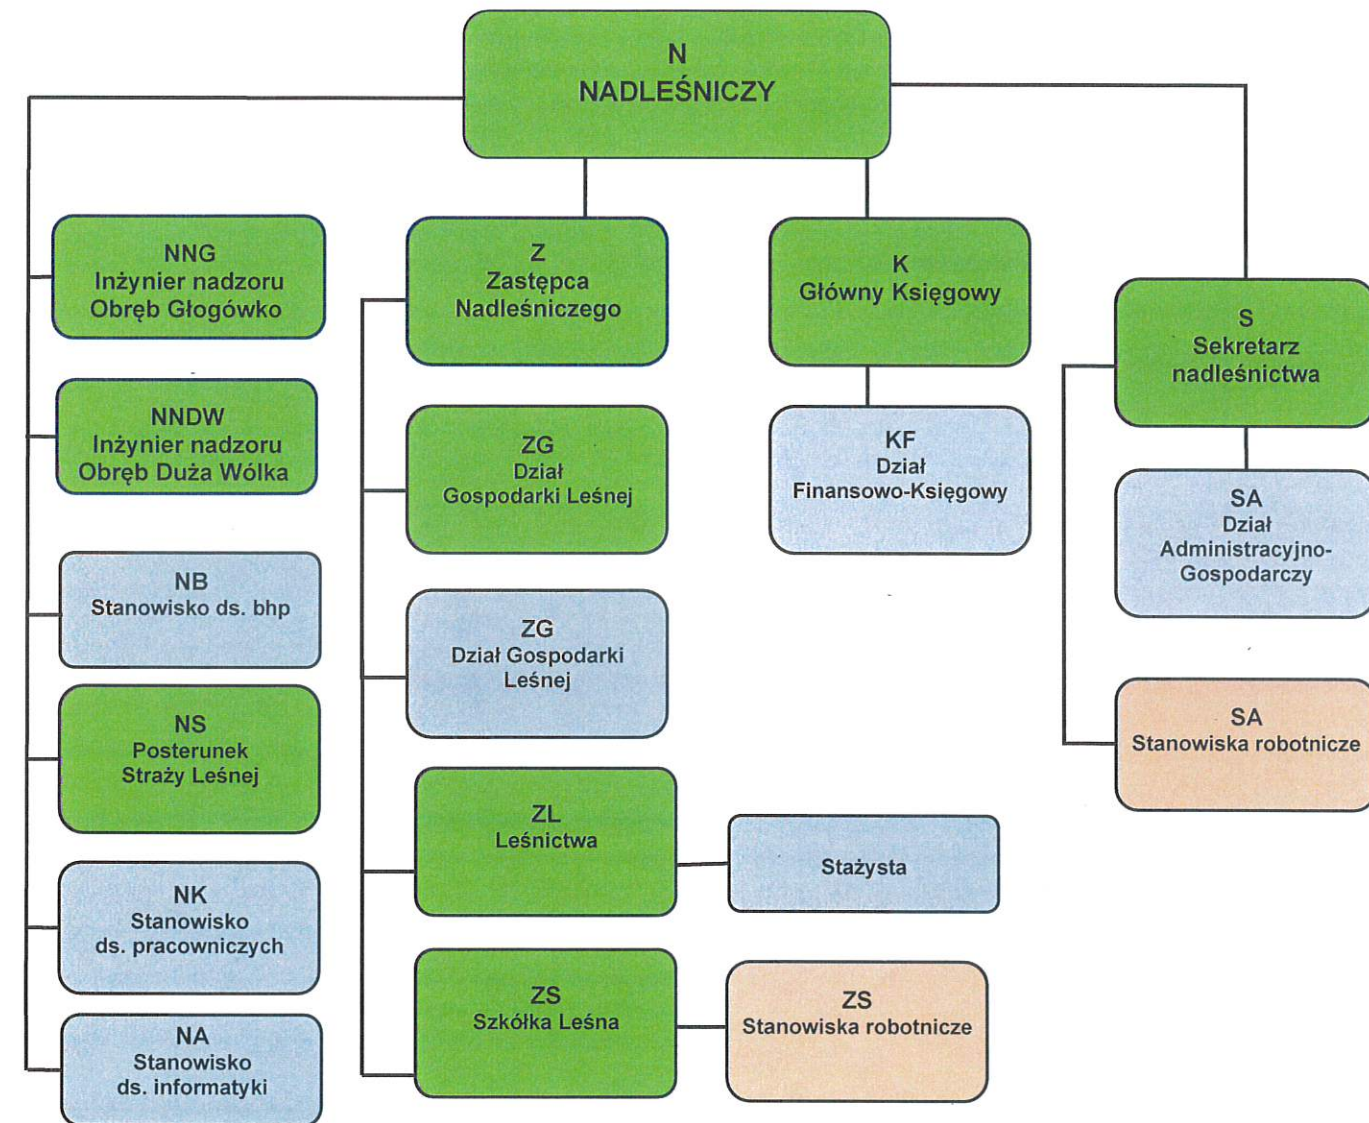

Schemat organizacyjny Nadleśnictwa Głogów

-  - Służba leśna
-  - Administracja
-  - Stanowiska robotnicze

NADLEŚNICZY

mgr inż. Piotr Pierchała

Głogów, dnia 01 lutego 2024 r.