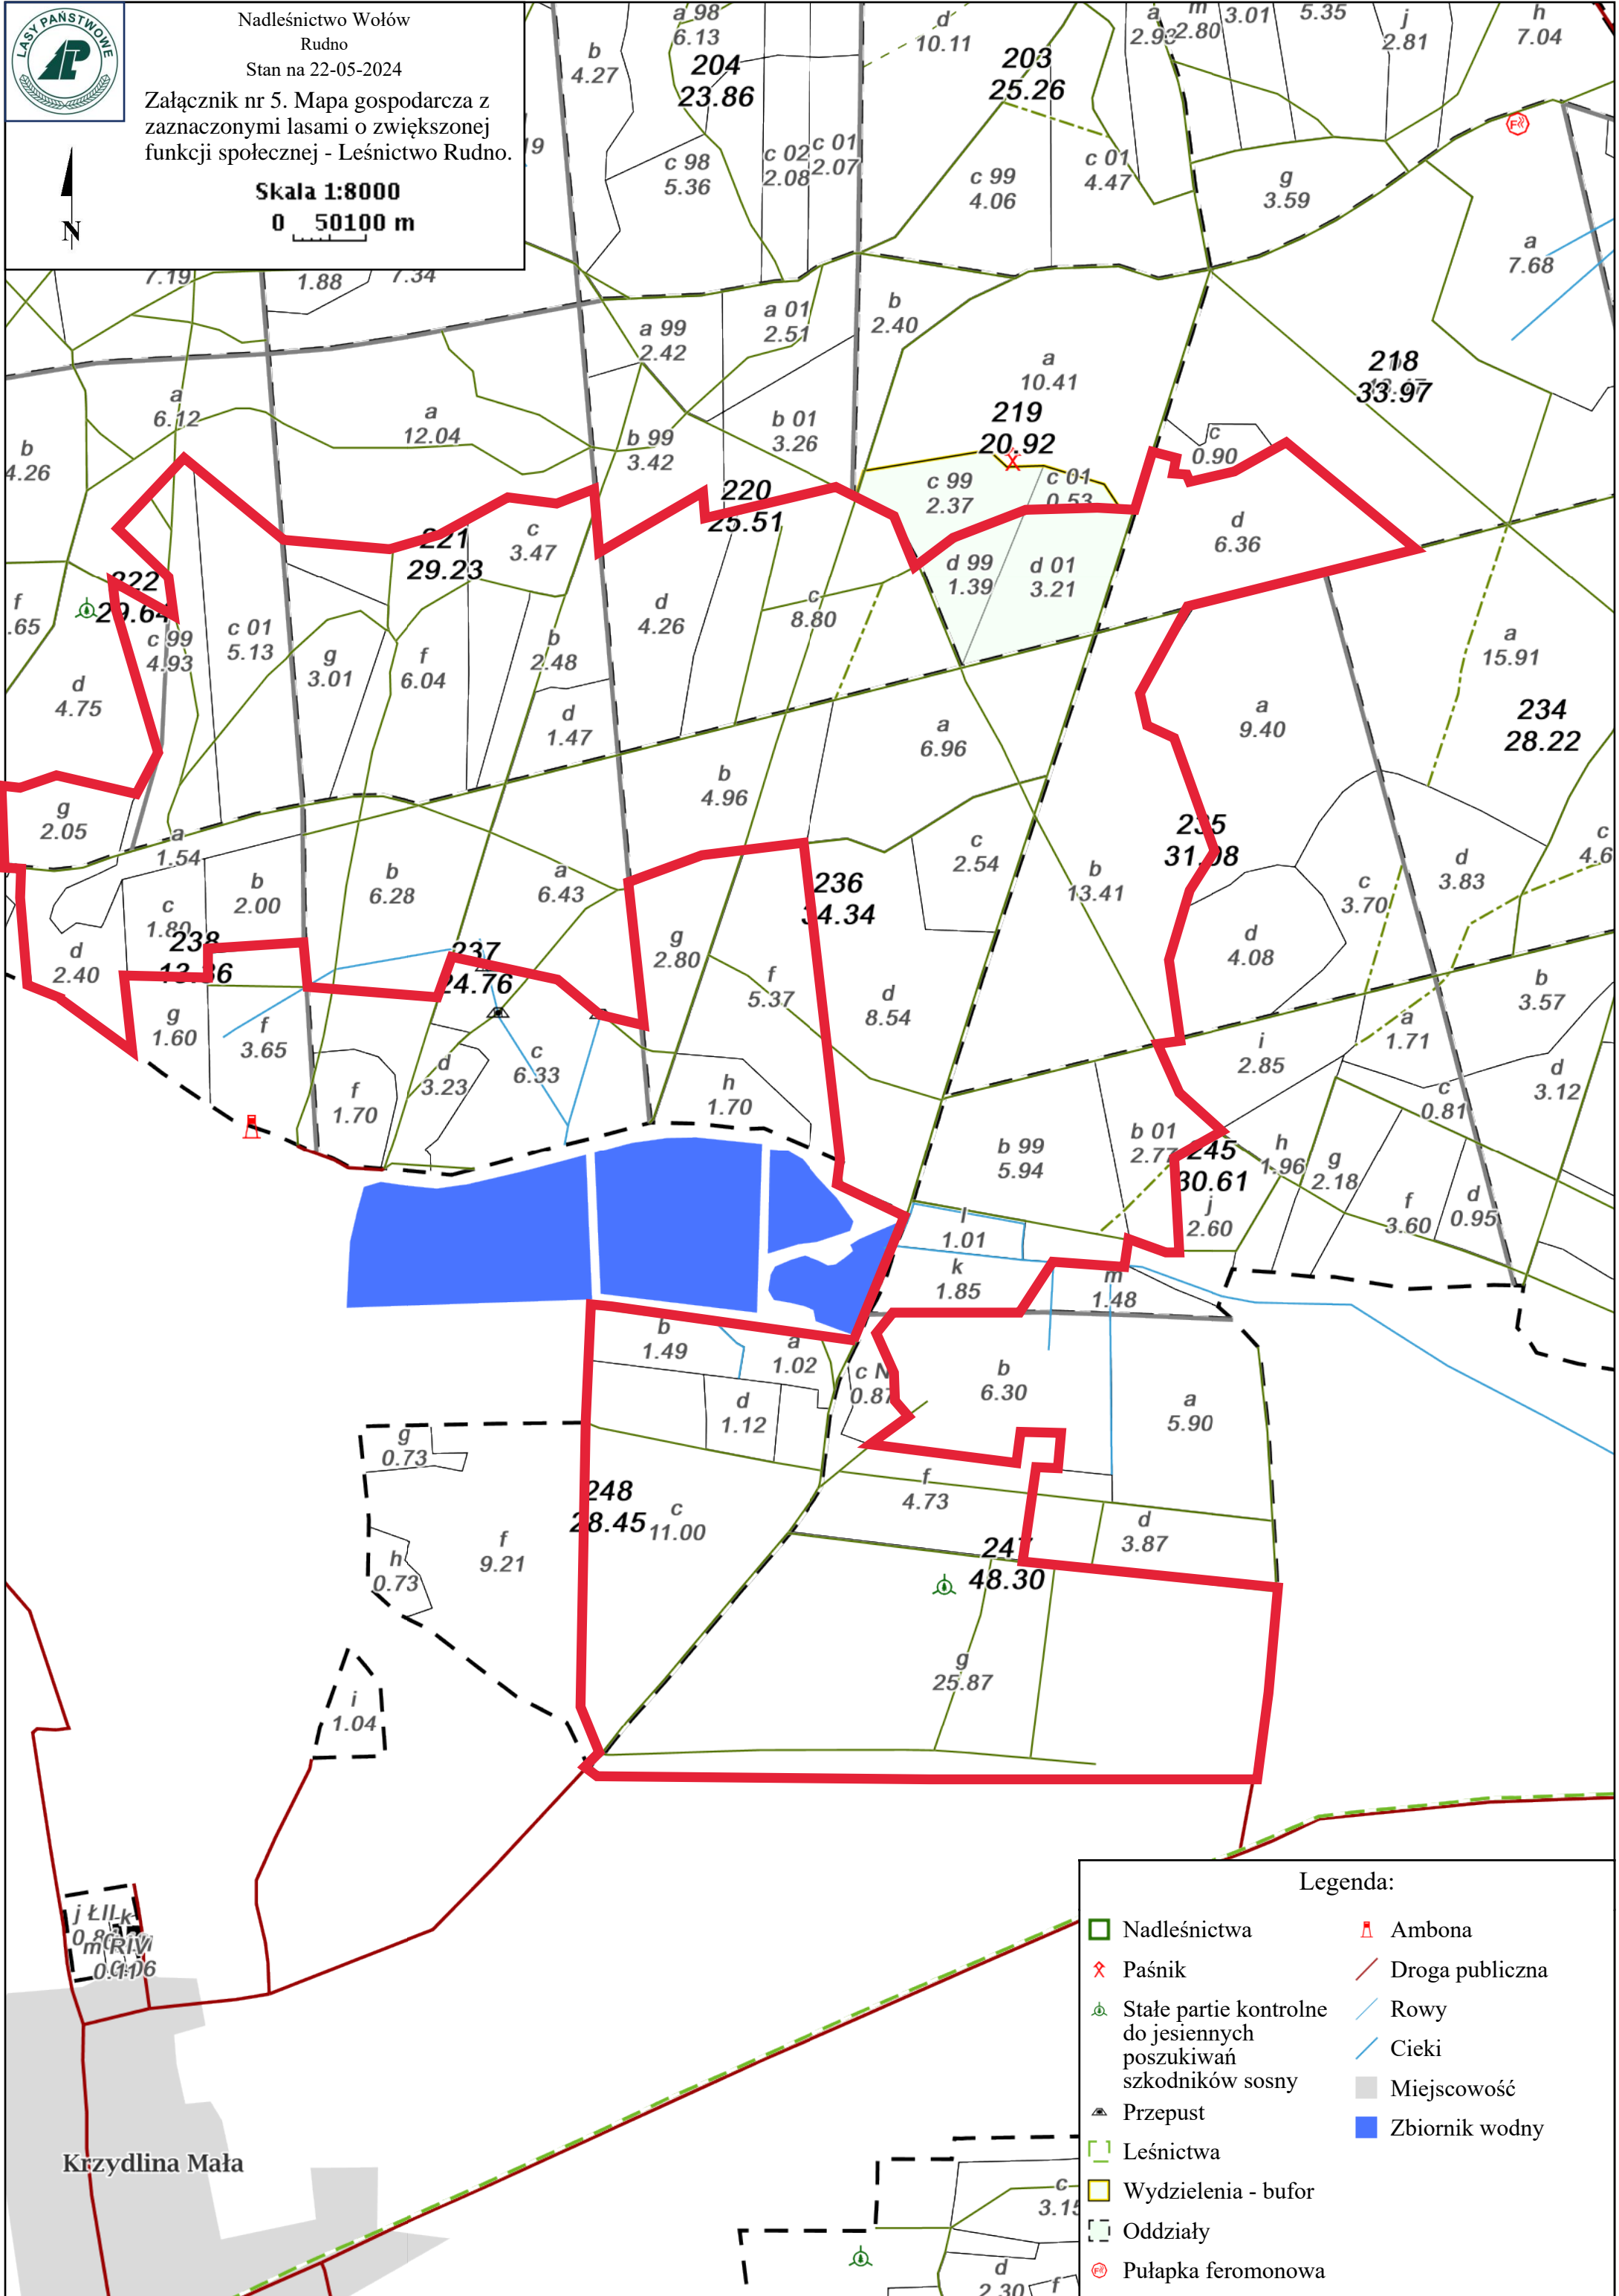

Nadleśnictwo Wołów
Rudno
Stan na 22-05-2024

Załącznik nr 5. Mapa gospodarcza z
zaznaczonymi lasami o zwiększonej
funkcji społecznej - Leśnictwo Rudno.

Skala 1:8000
0 50100 m

Legenda:

- Nadleśnictwa
- ✕ Paśnik
- ⊙ Stałe partie kontrolne do jesiennych poszukiwań szkodników sosny
- ▲ Przepust
- ▭ Leśnictwa
- ▭ Wydzielenia - bufor
- Oddziały
- ⊙ Pułapka feromonowa
- ▲ Ambona
- Droga publiczna
- Rowy
- Cieki
- Miejscowość
- Zbiornik wodny

Krzydlina Mała