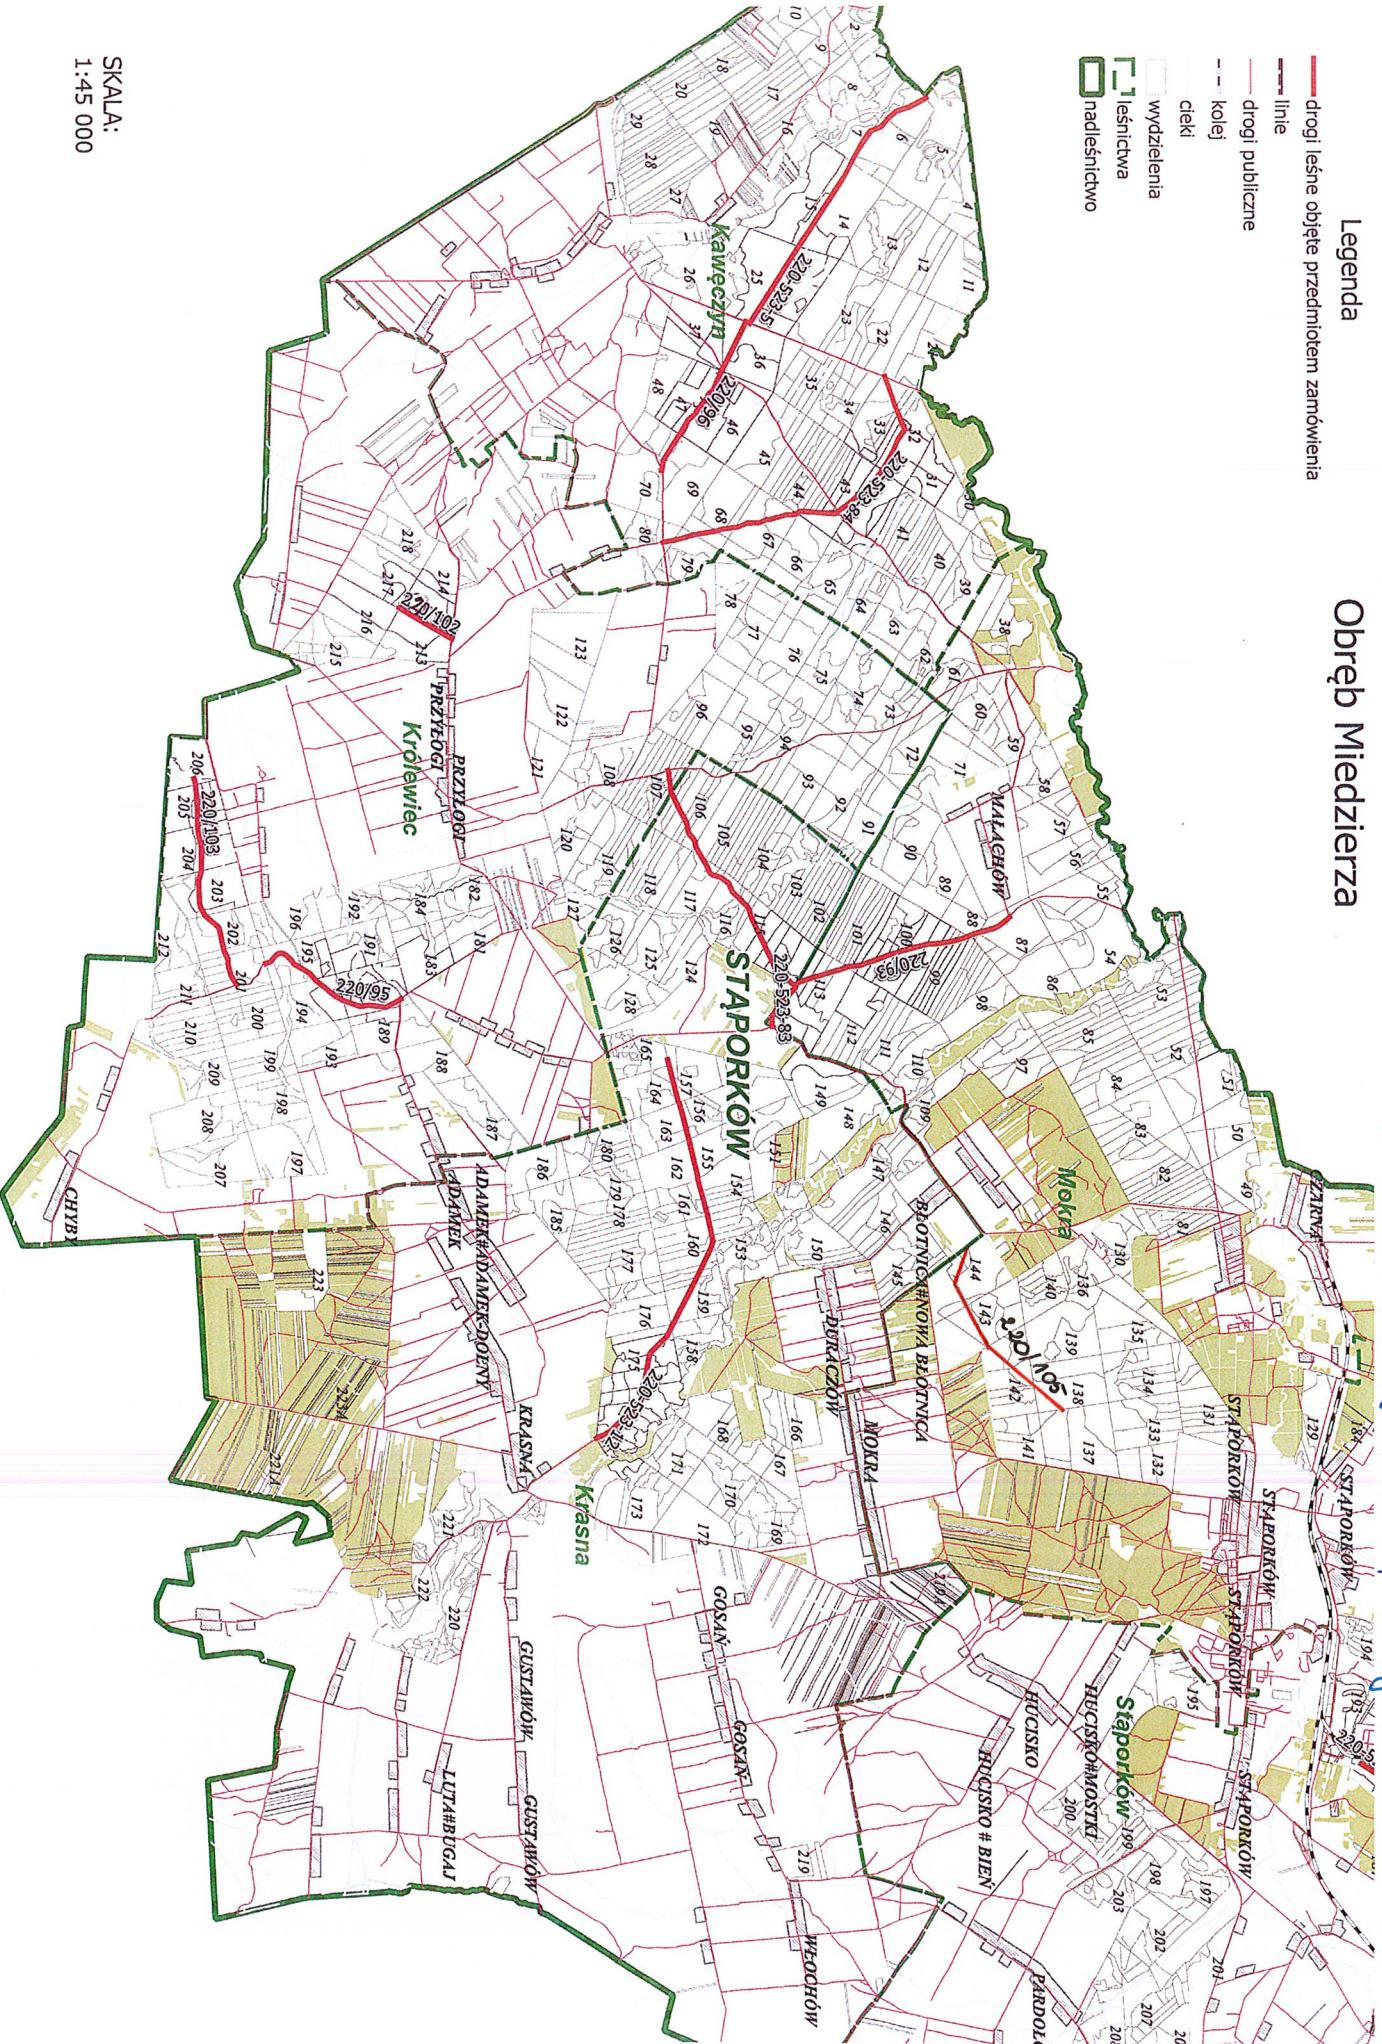

Stanowiąc nr 10 do Ogłoszenia o przetargu z dnia 16.12.2011r.

Legenda

Obszr Miedzierza

- drogi leśne objęte przedmiotem zamówienia
- linie
- drogi publiczne
- kolej
- cieki
- wydziazenia
- leśnictwa
- nadleśnictwo

SKALA:  
1:45 000