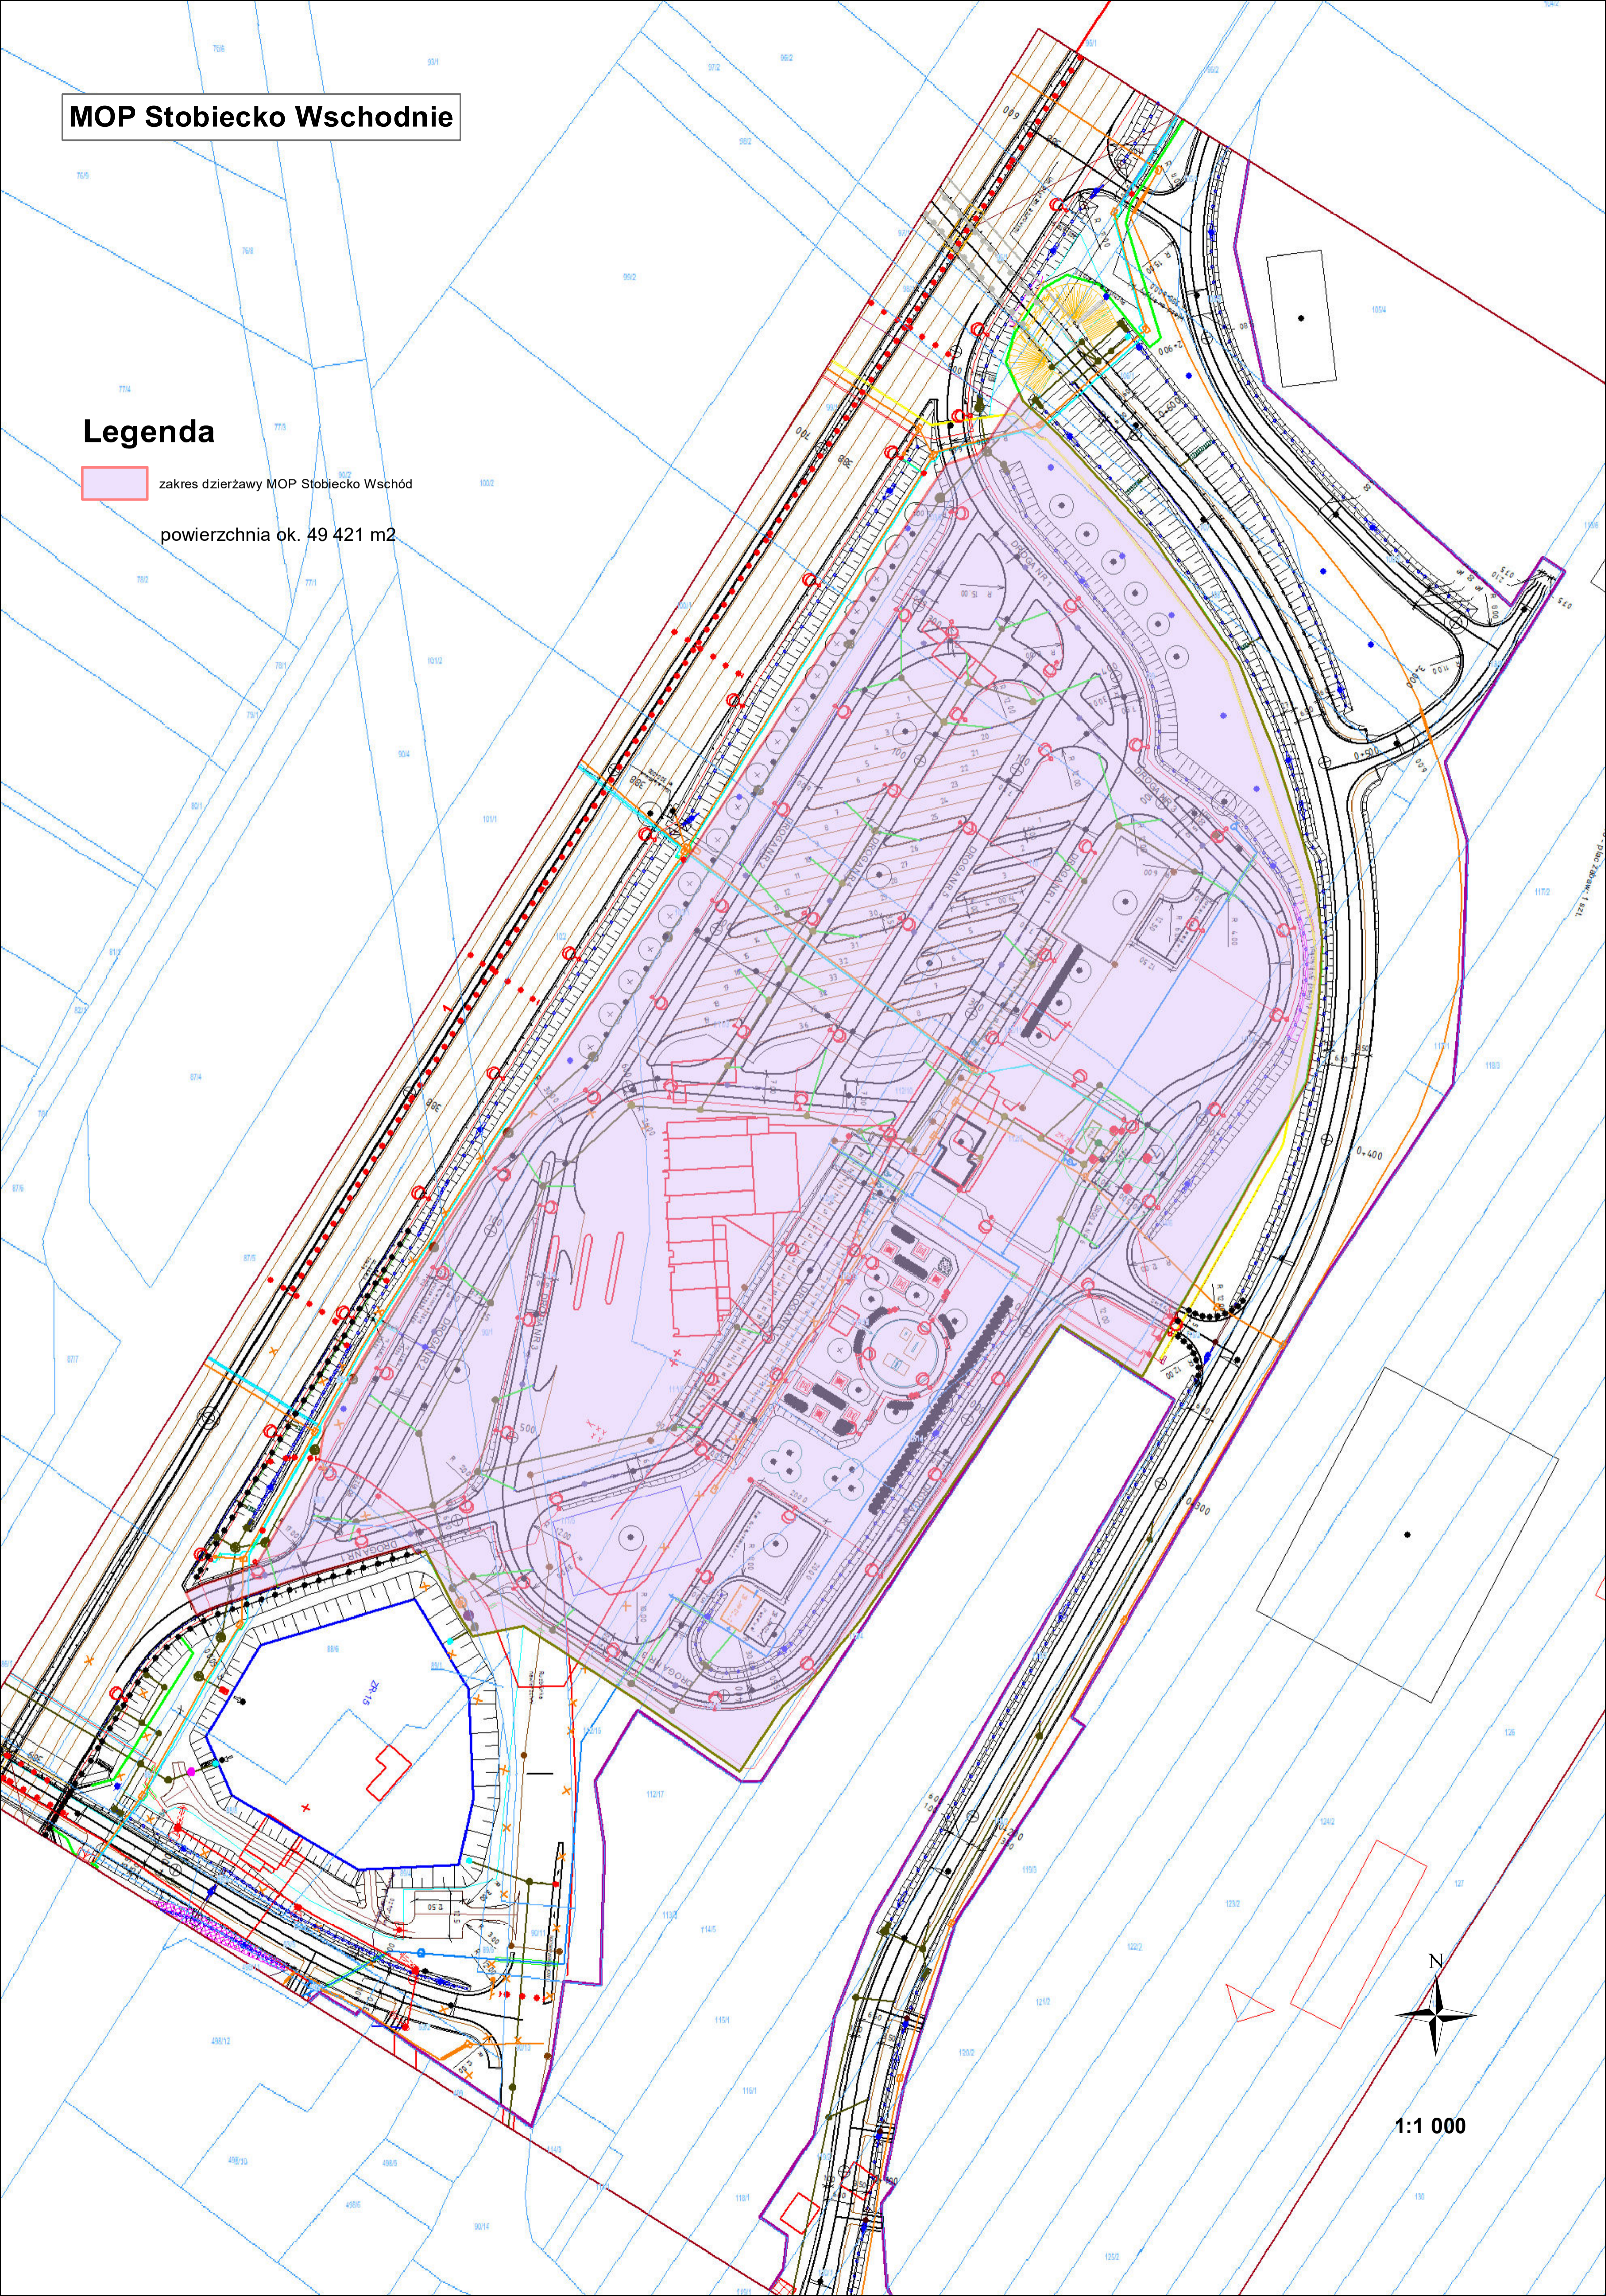

# MOP Stobiecko Wschodnie

## Legenda

-  zakres dzierżawy MOP Stobiecko Wschód
- powierzchnia ok. 49 421 m<sup>2</sup>

1:1 000