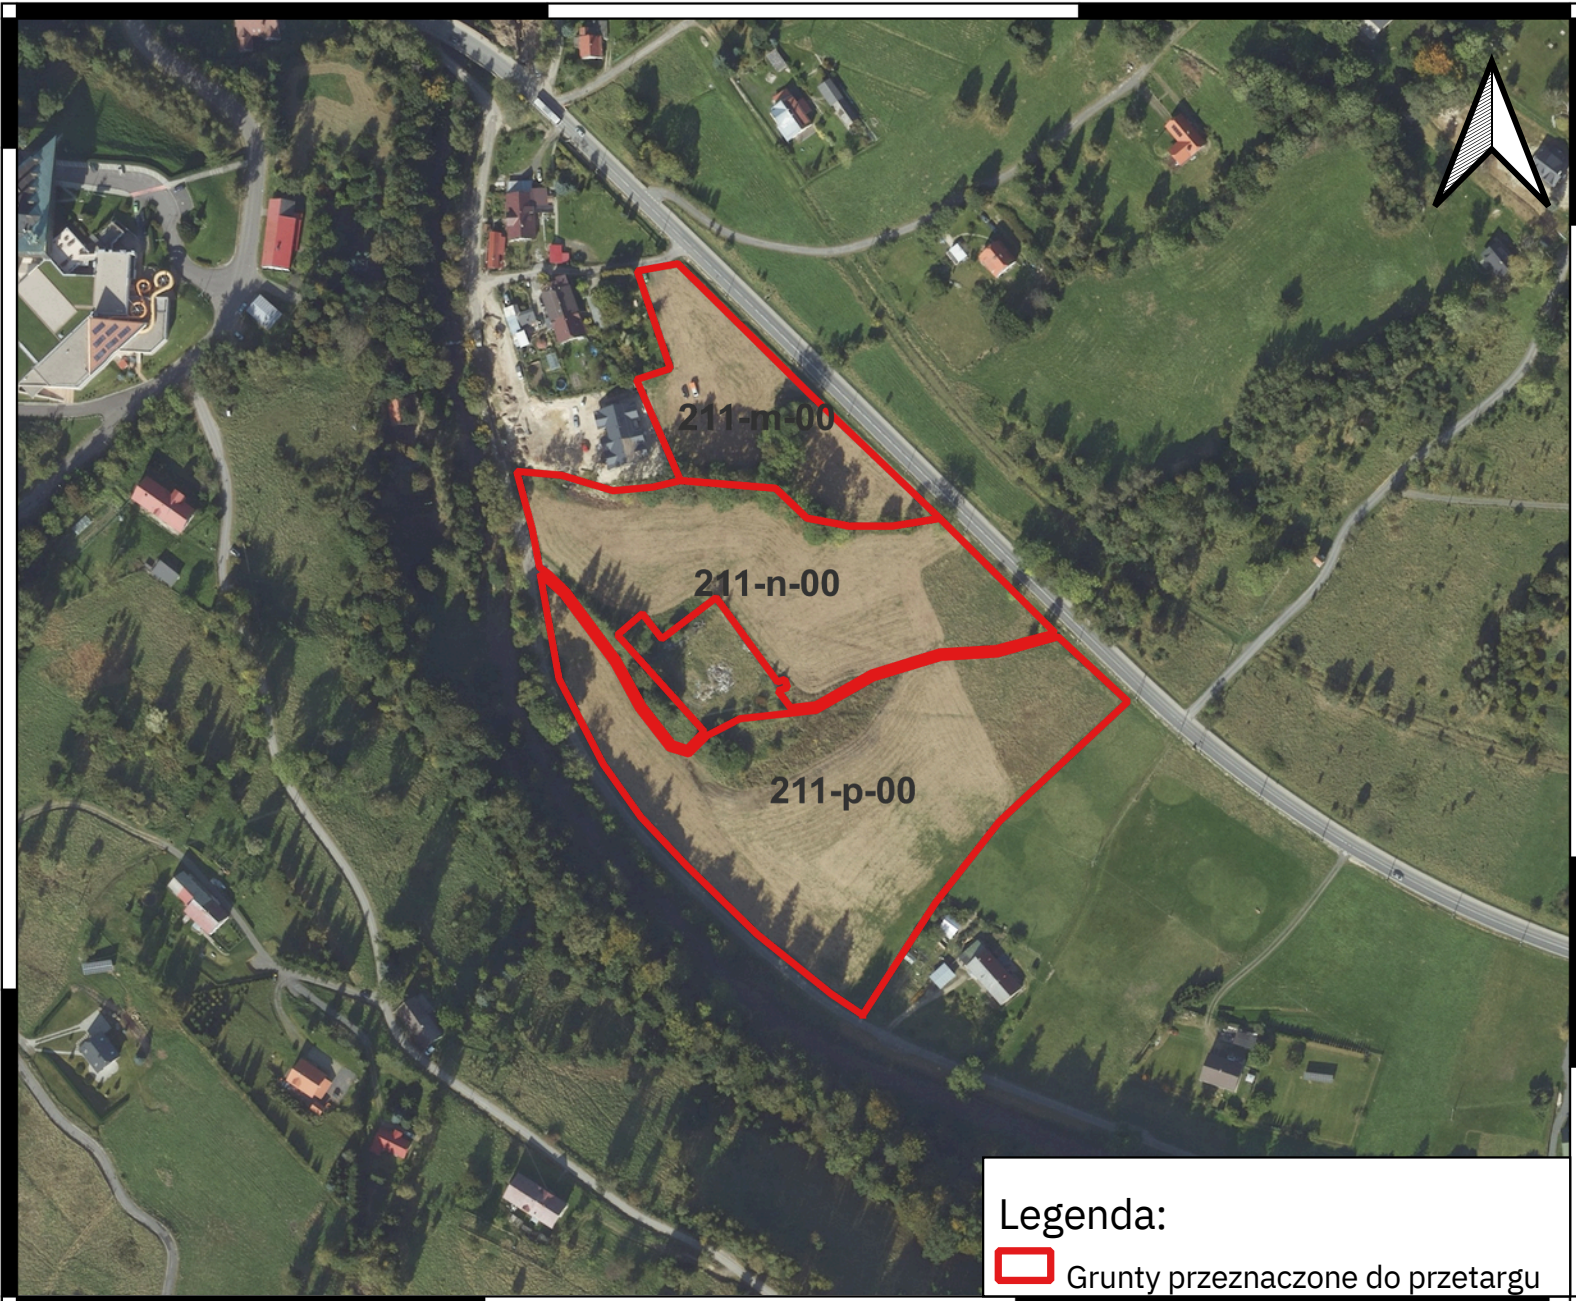

Nadleśnictwo Świeradów

Mapa gruntów przeznaczonych do dzierżawy

Adres Lesny	Lesnictwo	Obrebie	Gmina	Powiat	Nr ewid. działki	Kategoria	Klasa	Powierzchnia [ha]	Wywoławcza
13-27-1-05-230-f-00	Czerniawa	1	21	10	40	L	IV	0,8867	2,74877
13-27-1-05-230-i-00	Czerniawa	1	21	10	40	L	IV	0,7543	2,33833
13-27-1-05-230-h-00	Czerniawa	1	21	10	40	R	IVB	0,323	1,0982

Nadleśnictwo Świeradów

Mapa gruntów przeznaczonych do dzierżawy

Legenda:

 Grunty przeznaczone do przetargu

Adres Lesny	Lesnictwo	Obreb ewidencyjny	Gmina	Powiat	Nr ewid. działki	Kat. gr	Kl. gr	Pow [ha]	Wywoławcza[dt]
13-27-1-02-222-a-00	Czerniawa	3	21	10	27	R	V	0,79	0,869

Nadleśnictwo Świeradów

Mapa gruntów przeznaczonych do dzierżawy

Legenda:

 Grunty przeznaczone do przetargu

Adres Lesny	Lesnictwo	obręb ewid.	Gmina	Powiat	Nr ewid. działki	Kategoria	Klasa gruntu	Powierz	Wywoław
13-27-1-02-211-p-00	Kotlina	6	21	10	40	Ps	IV	1,61	4,991
13-27-1-02-211-n-00	Kotlina	6	21	10	41	Ps	IV	1,1208	3,47448
13-27-1-02-211-m-00	Kotlina	6	21	10	42	Ps	IV	0,5468	1,69508

Nadleśnictwo Świeradów

Mapa gruntów przeznaczonych do dzierżawy

Legenda:

 Grunty przeznaczone do przetargu

Adres Lesny	Lesnictwo	Obreb ewidencyjny	Gmina	Powiat	Nr ewid. działki	Kat. gr.	Kl. gr.	Pow[Wyw. dt pszenicy
13-27-1-02-58-x-00	Kotlina	9	45	12	373	R	IVA	1,32	6,732