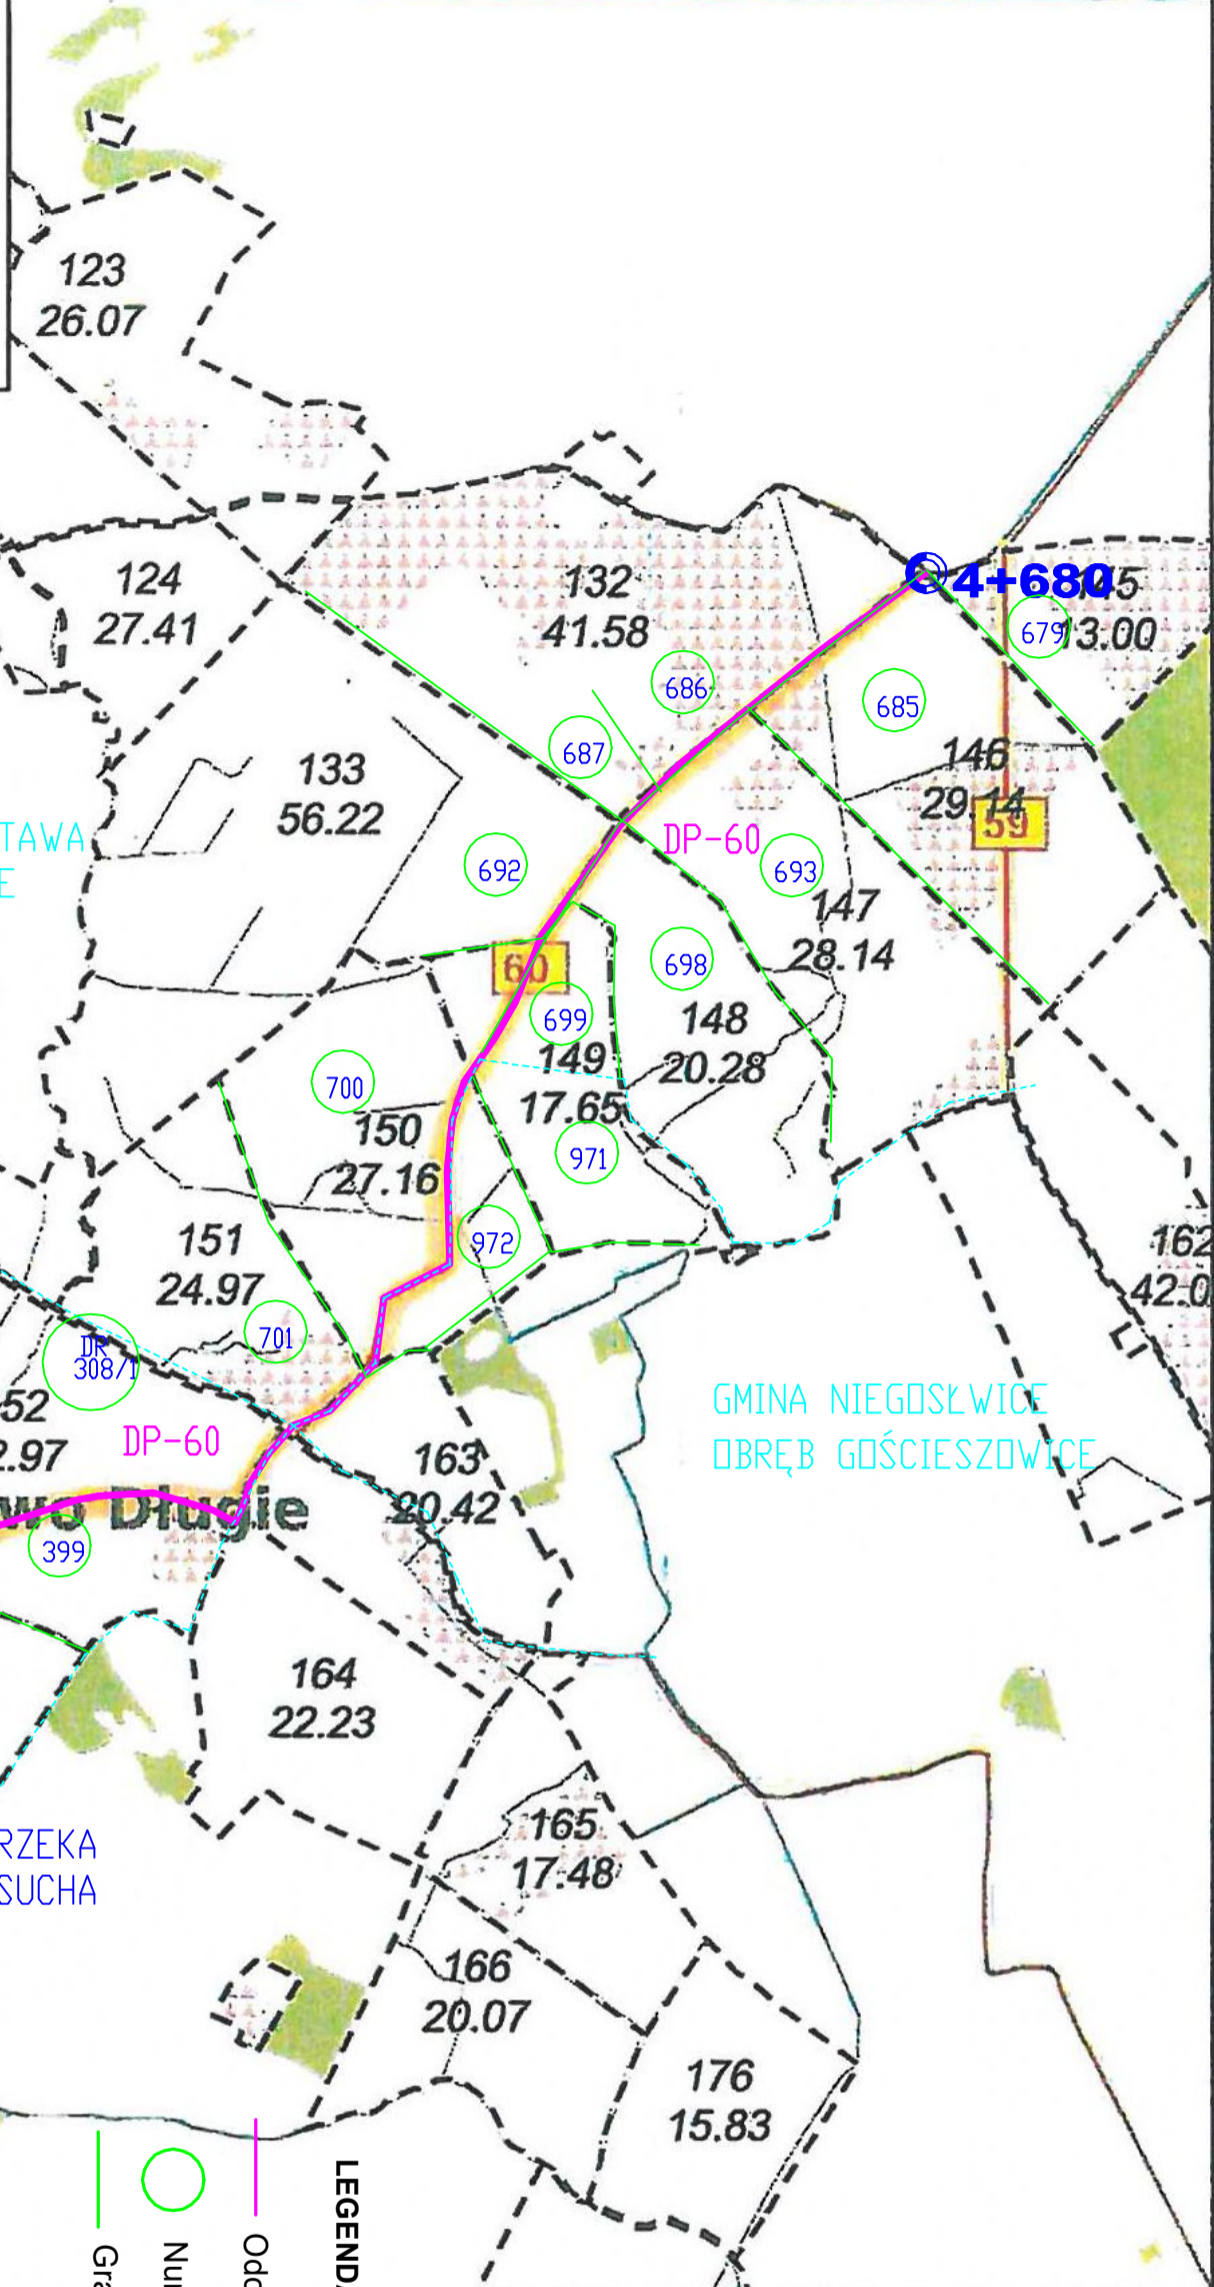

Leśnictwo Długie  
L30/0060  
Pozycja i zestawienia  
Nadleśnictwo Szprotawa  
Stan na 10-05-2022

Skala 1:18750  
0 250 500 m

GMINA SZPROTAWA  
OBREB DŁUGIE

GMINA NIEGOSŁAWICE  
OBREB GOŚCIESZOWICE

GMINA SZPROTAWA  
OBREB BOROWINA

Leśnictwo Długie

RZĘKA  
SUCHA

GMINA SZPROTAWA  
OBREB DZIKOWICE

LEGENDA

Legenda:

	Oddziały		Droga publiczna
	Nadleśnictwa		Droga ppoż.
	Oddziały		Cieki
	Strefy operacyjne jednostek straży pożarnej		Rowy
	Leśnictwa		Lasy poza zarz. PGL LP
	Hydrant		Miejscowość

Numer działki  
 Granica działki  
 Odcinek podlegający konserwacji pehnonawierzchniowej

INWESTOR	NADLEŚNICTWO SZPROTAWA
PROJEKTANT	mgr inż. Mateusz Mokiński
SKALA RYSUNKU	1 : 18 750
DATA OPRACOWANIA	CZERWIEC 2022 r.