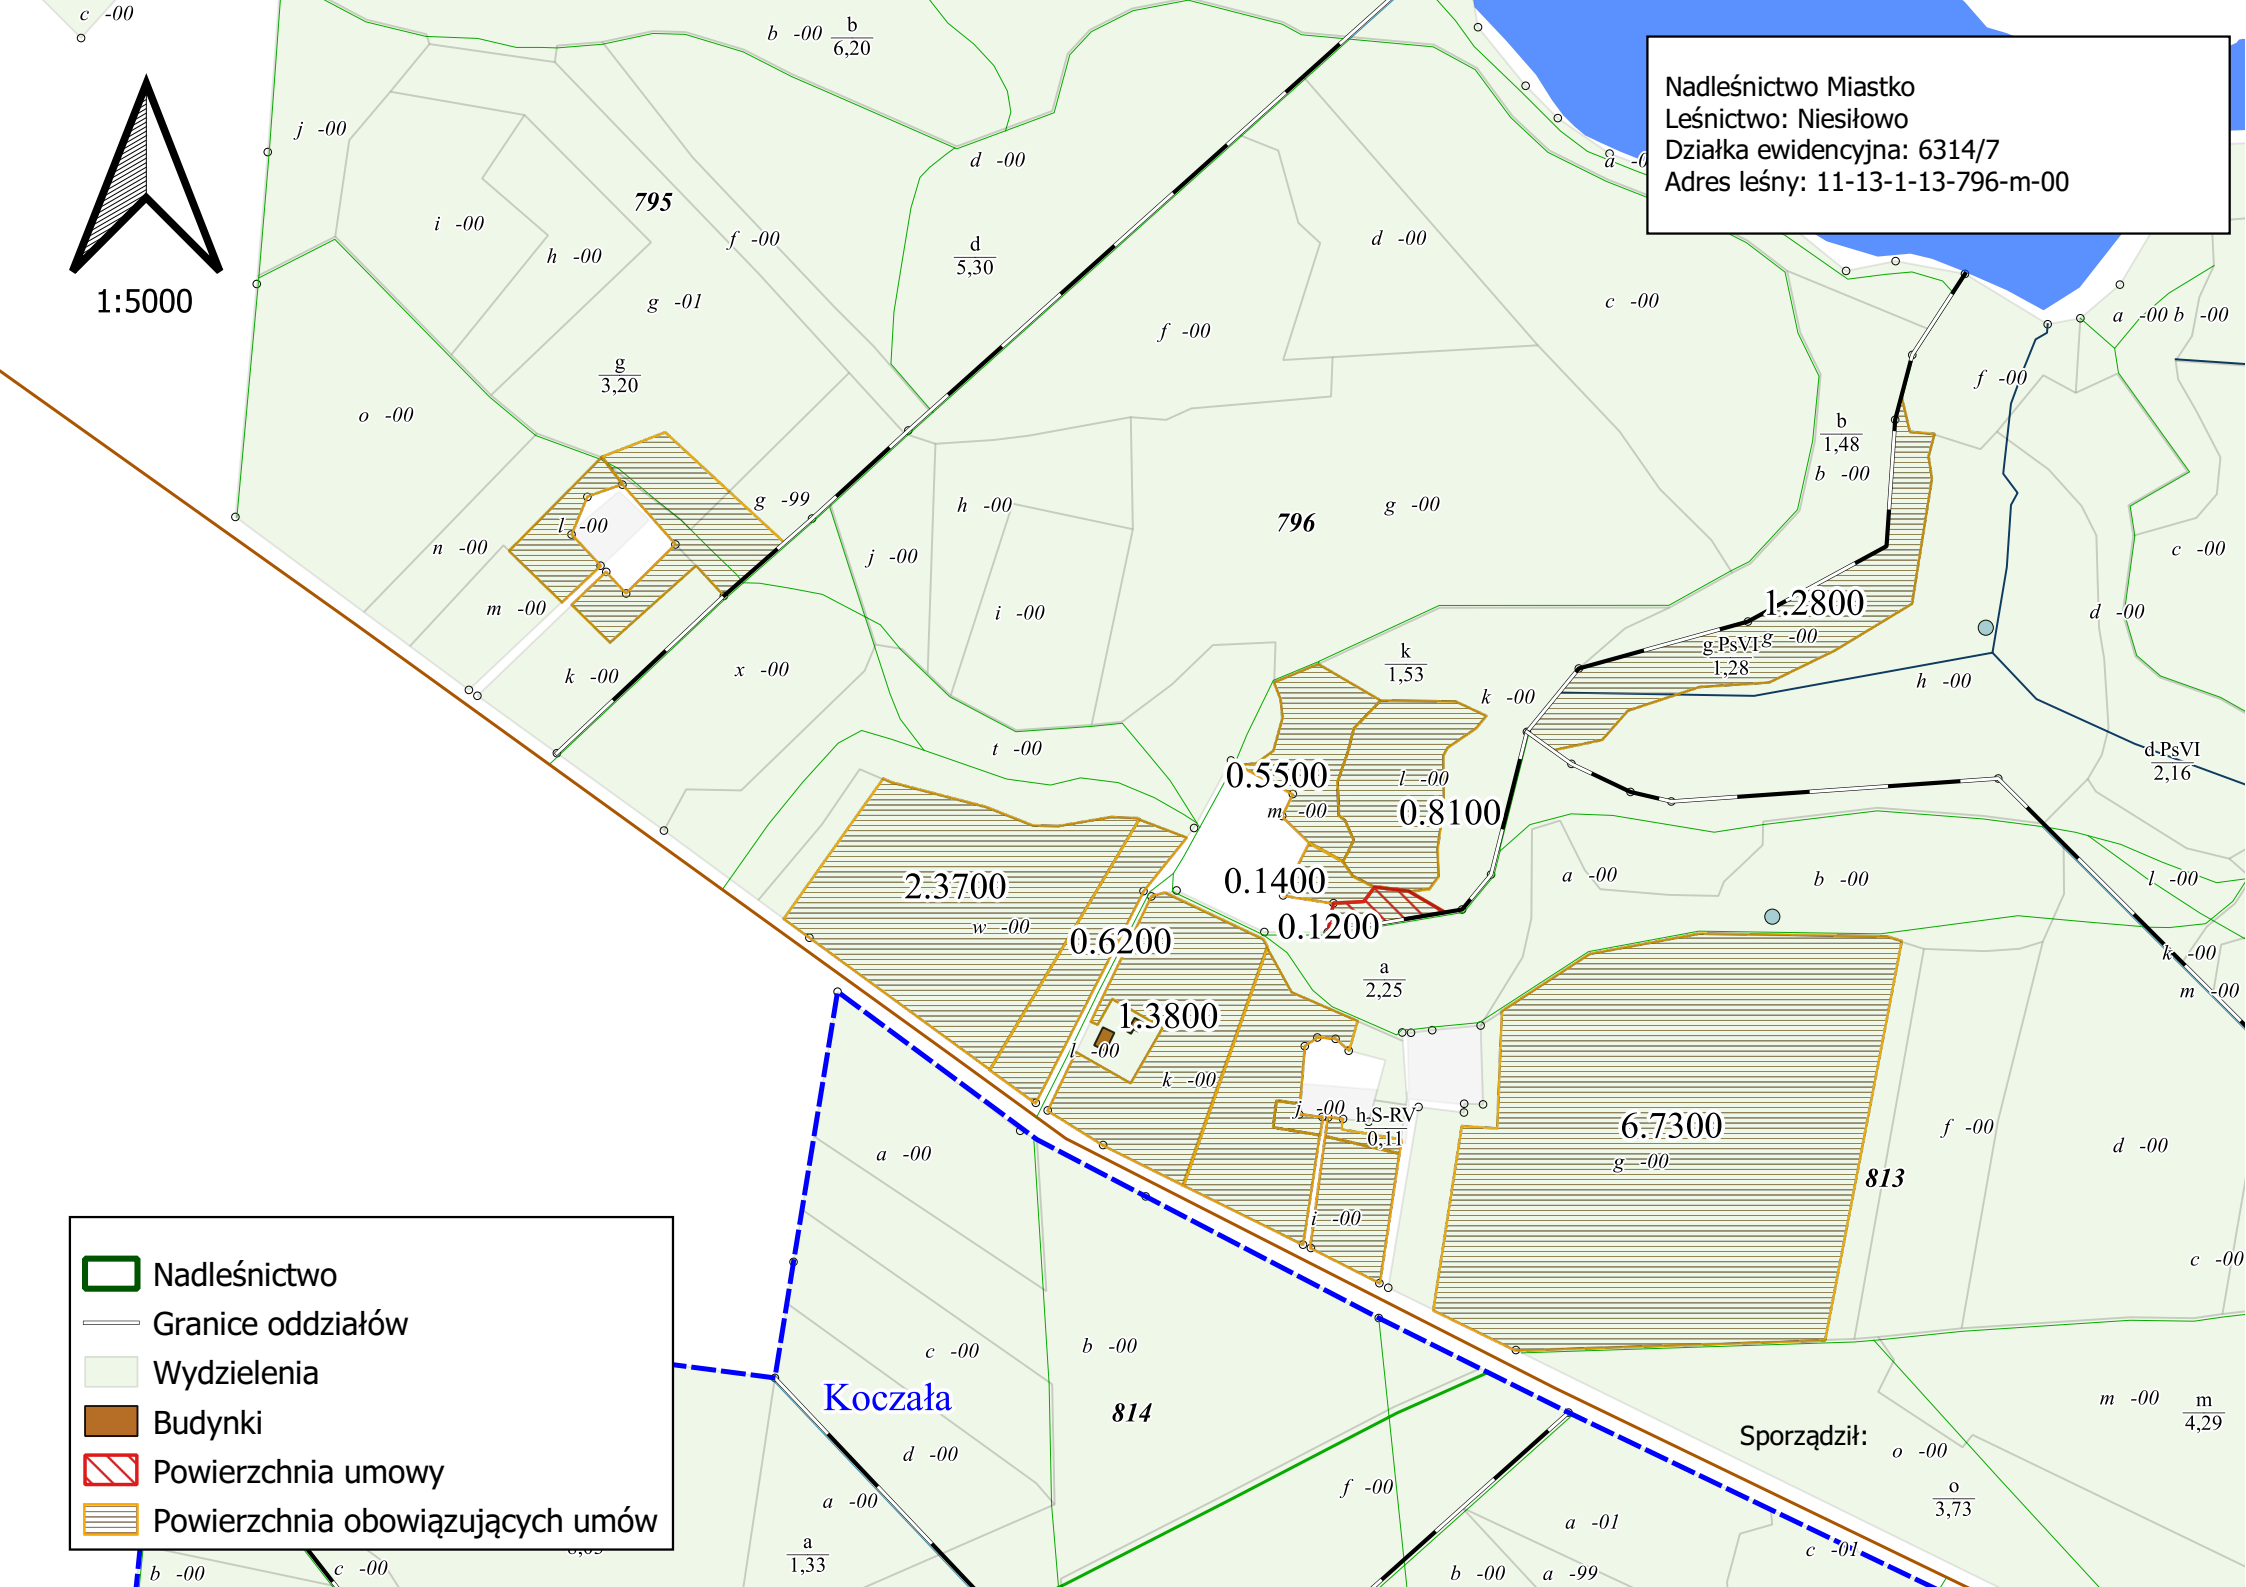

Nadleśnictwo Miastko
 Leśnictwo: Niesiowo
 Działka ewidencyjna: 6314/7
 Adres leśny: 11-13-1-13-796-m-00

- Nadleśnictwo
- Granice oddziałów
- Wydzielenia
- Budynki
- Powierzchnia umowy
- Powierzchnia obowiązujących umów

Koczała

Sporządził:

m -00 m
4,29

o -00
3,73