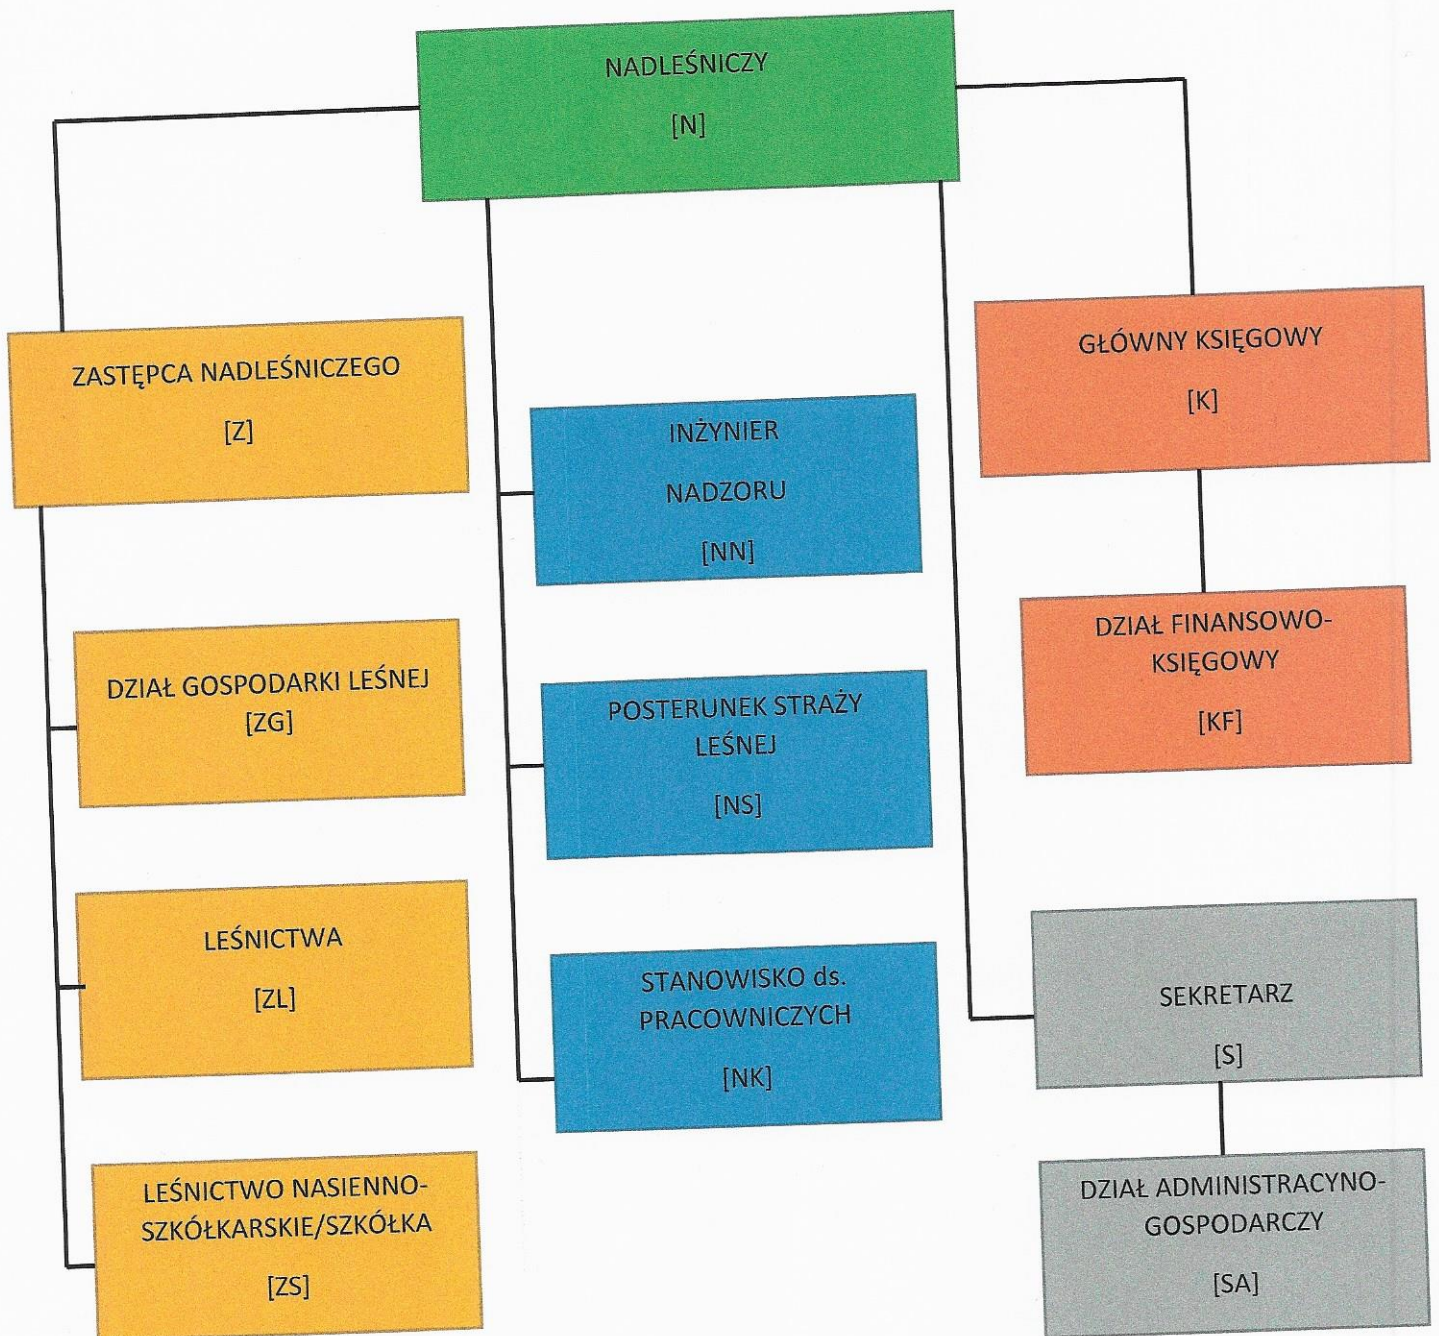

SCHEMAT ORGANIZACYJNY NADLEŚNICTWA WŁOSZCZOWA

NADLEŚNICZY
Nadleśnictwa Włoszczowa
Artur Ratusznik