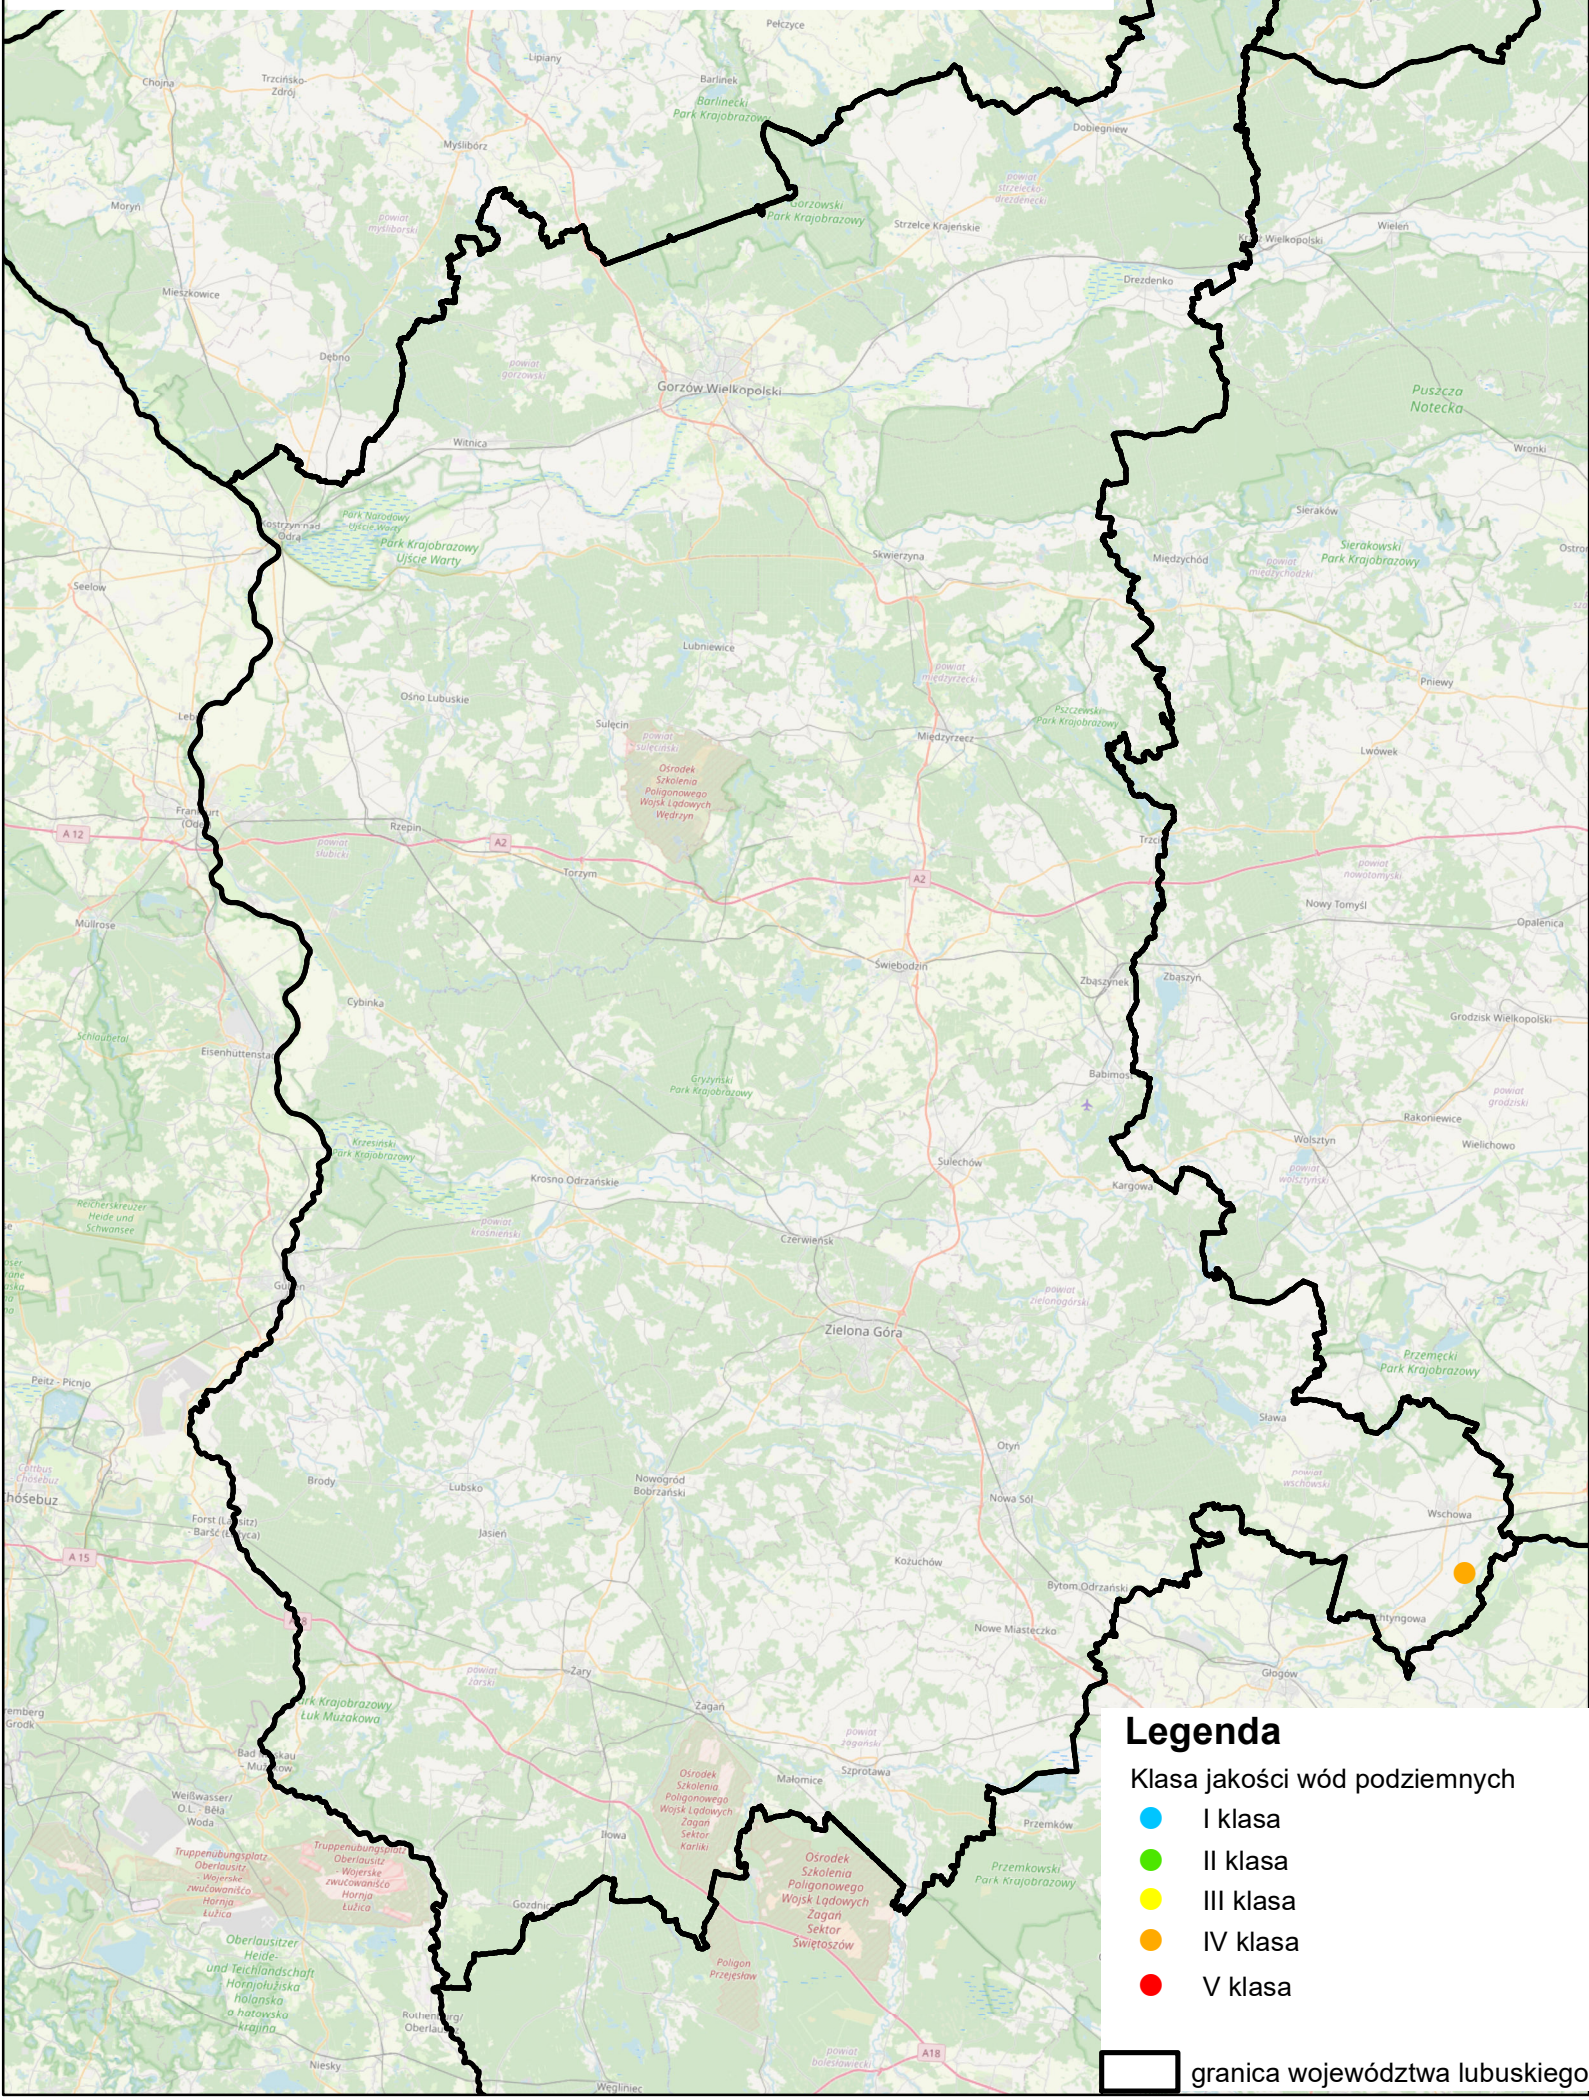

# Klasa jakości wód podziemnych w punkcie pomiarowym Siedlnica

## Legenda

Klasa jakości wód podziemnych

- I klasa
- II klasa
- III klasa
- IV klasa
- V klasa

granica województwa lubuskiego